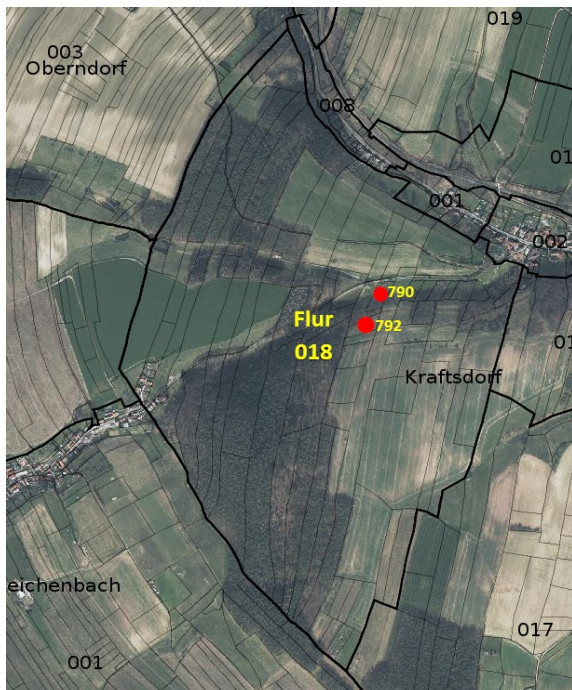

Amtsgericht Gera

Rudolf-Diener-Straße 1, 07545 Gera

Aktenzeichen: K 43/21

Lage des Objektes: Gemarkung Kraftsdorf, Flur 18, Flurstück 790 Größe: 3.435 m²
Gemarkung Kraftsdorf, Flur 18, Flurstück 792 Größe: 3.539 m²

Kurzbeschreibung: Gemarkung Kraftsdorf, Flur 18, Flurstück 790
Landwirtschaftsfläche, Waldfläche, Wasserfläche; Erlbach, Das enge Tal
Gemarkung Kraftsdorf, Flur 18, Flurstück 792
Landwirtschaftsfläche, Waldfläche, Verkehrsfläche; Die Kornmutter, Das enge Tal