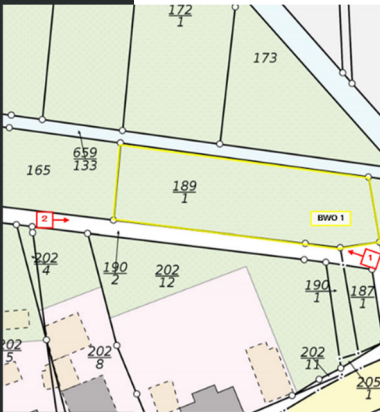

Exposee - BWO 1

über das unbebaute Grundstück/e in

37339 Breitenworbis

Geschäftsnummer 6 K 4/23

Objektart: Unbebaute Grundstück

Grundstücksda- Gemarkung: Breitenworbis
Flur(e): 4
Flurstück(e): 189/1
Grundstücksgröße: 1.130 m²