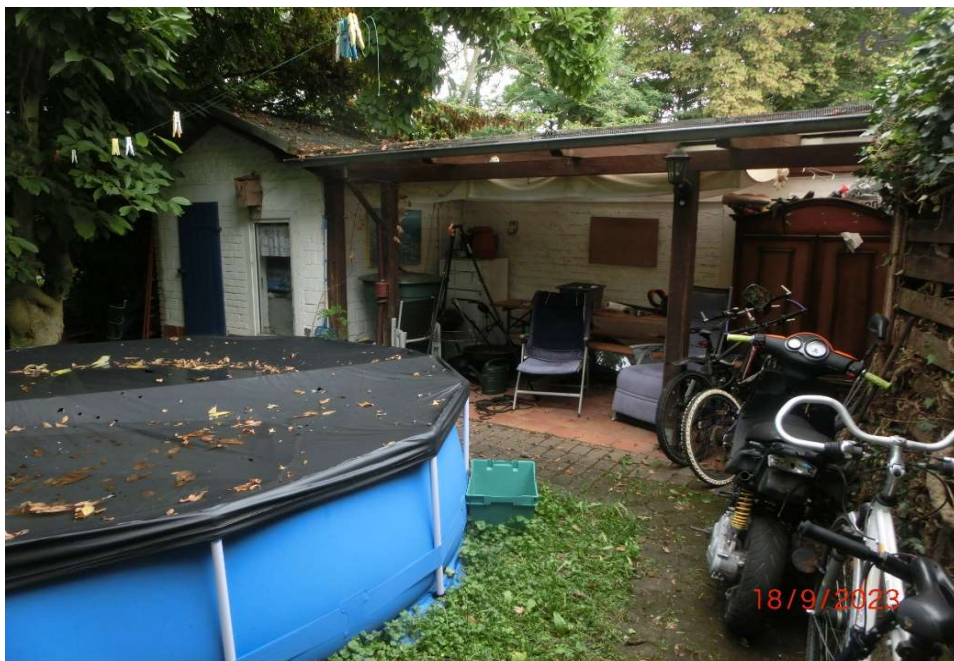

(Nutzung derzeit vom EG aus)

Gartenansicht

Objekt : Gersbeckstraße 5, 53840 Troisdorf - Friedrich-Wilhelms-Hütte

Carport und Gartenterrasse

Objekt : Gersbeckstraße 5, 53840 Troisdorf - Friedrich-Wilhelms-Hütte