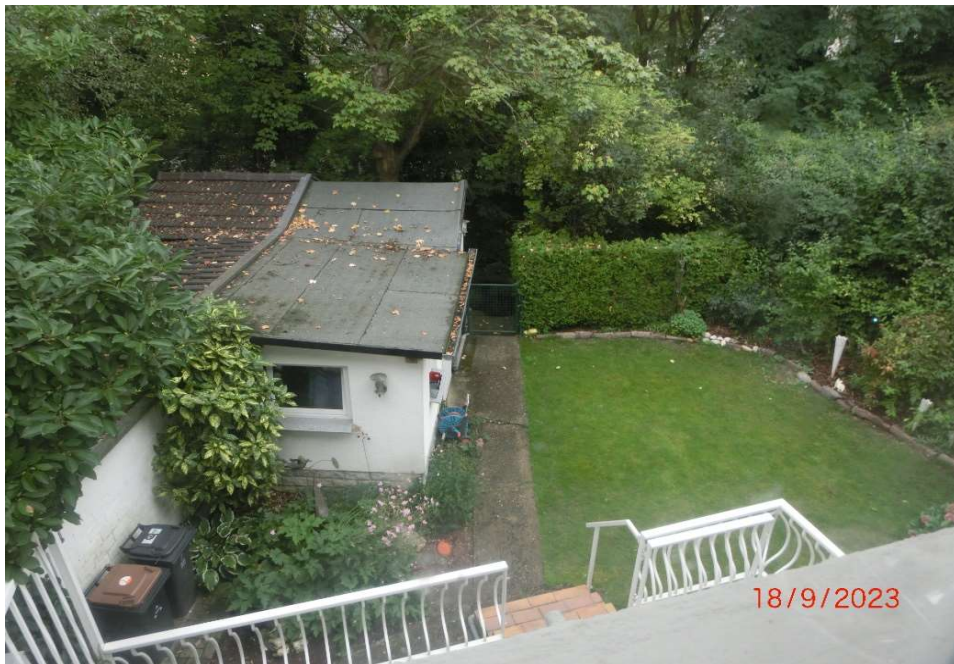

(Nutzung derzeit vom EG aus)

Gartenansicht

Objekt : Gersbeckstraße 5, 53840 Troisdorf - Friedrich-Wilhelms-Hütte

Carport und Gartenterrasse

Objekt : Gersbeckstraße 5, 53840 Troisdorf - Friedrich-Wilhelms-Hütte

Torbogen und historische Aufnahme

Objekt : Gersbeckstraße 5, 53840 Troisdorf - Friedrich-Wilhelms-Hütte

Treppen

Objekt : Gersbeckstraße 5, 53840 Troisdorf - Friedrich-Wilhelms-Hütte

typisierende Innenaufnahmen