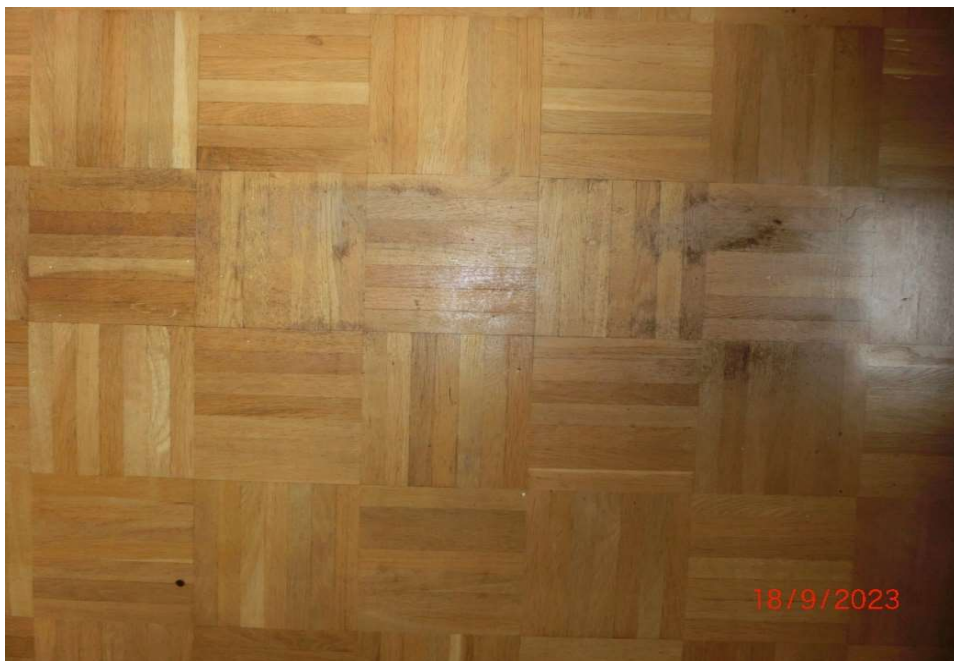

Torbogen und historische Aufnahme

Objekt : Gersbeckstraße 5, 53840 Troisdorf - Friedrich-Wilhelms-Hütte

Treppen

Objekt : Gersbeckstraße 5, 53840 Troisdorf - Friedrich-Wilhelms-Hütte

typisierende Innenaufnahmen