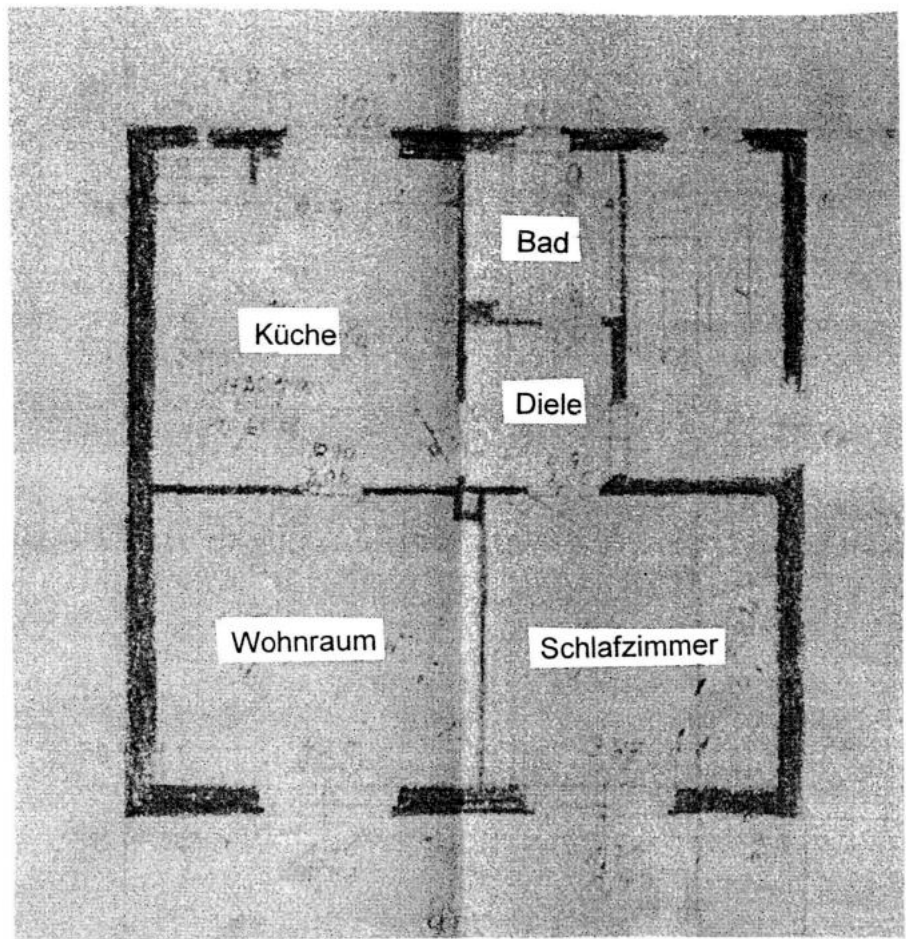

**Grundrisszeichnung
M. 1 : 100**

**Schulstraße 66
Obergeschoss**