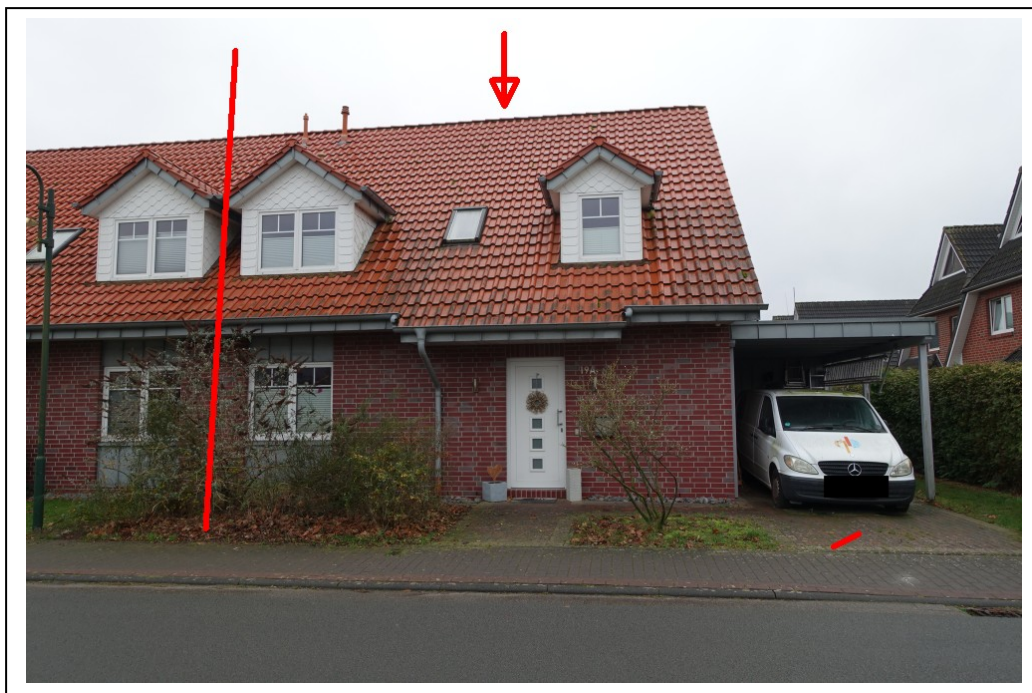

Objekt: NZS 66 K 2034/24 Doppelhaushälfte mit Carport in
26215 Wiefelstede – Ortsteil Metjendorf, Bachstelzenweg 19 A

Straßenansichten