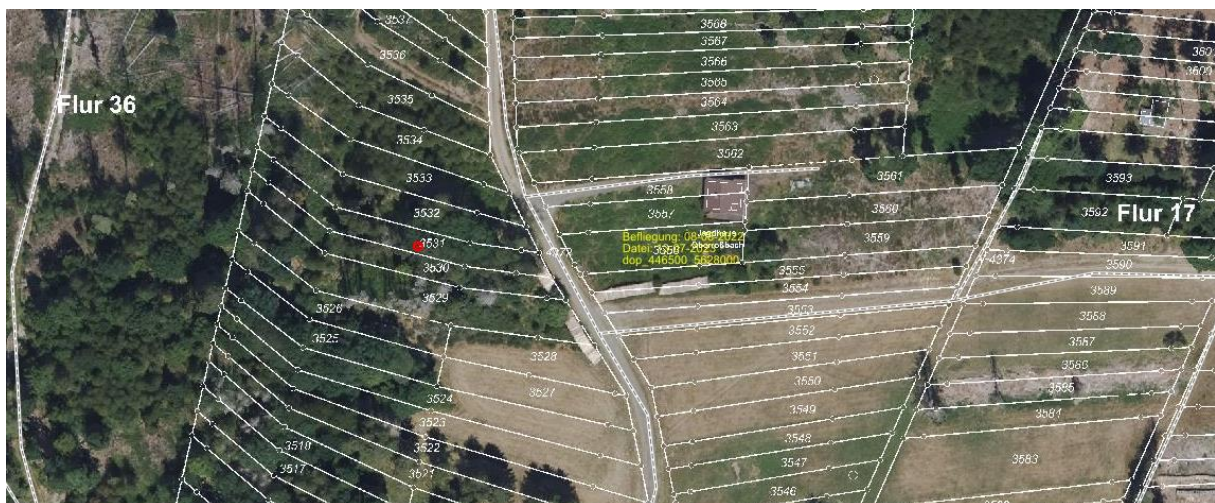

FM	Gemarkung	Flur	Flst.	Beschrieb	Fläche
	Oberroßbach	4	1437	Auf dem Dorn;Landwirtschaftsfläche	828
	Oberroßbach	6	1762	Am Kühland;Landwirtschaftsfläche	673
	Oberroßbach	17	3531	Auf der Bellershell;Waldfläche	591
	Oberroßbach	21	3993	Über dem Hohenhainchen;Landwirtschaftsfläche	440

www.geoportal.hessen.de

Flur 17 Flurstück 3531

Flur 4 Flurstück 1437

Flur 6 Flurstück 1762

Flur 21 Flurstück 3993