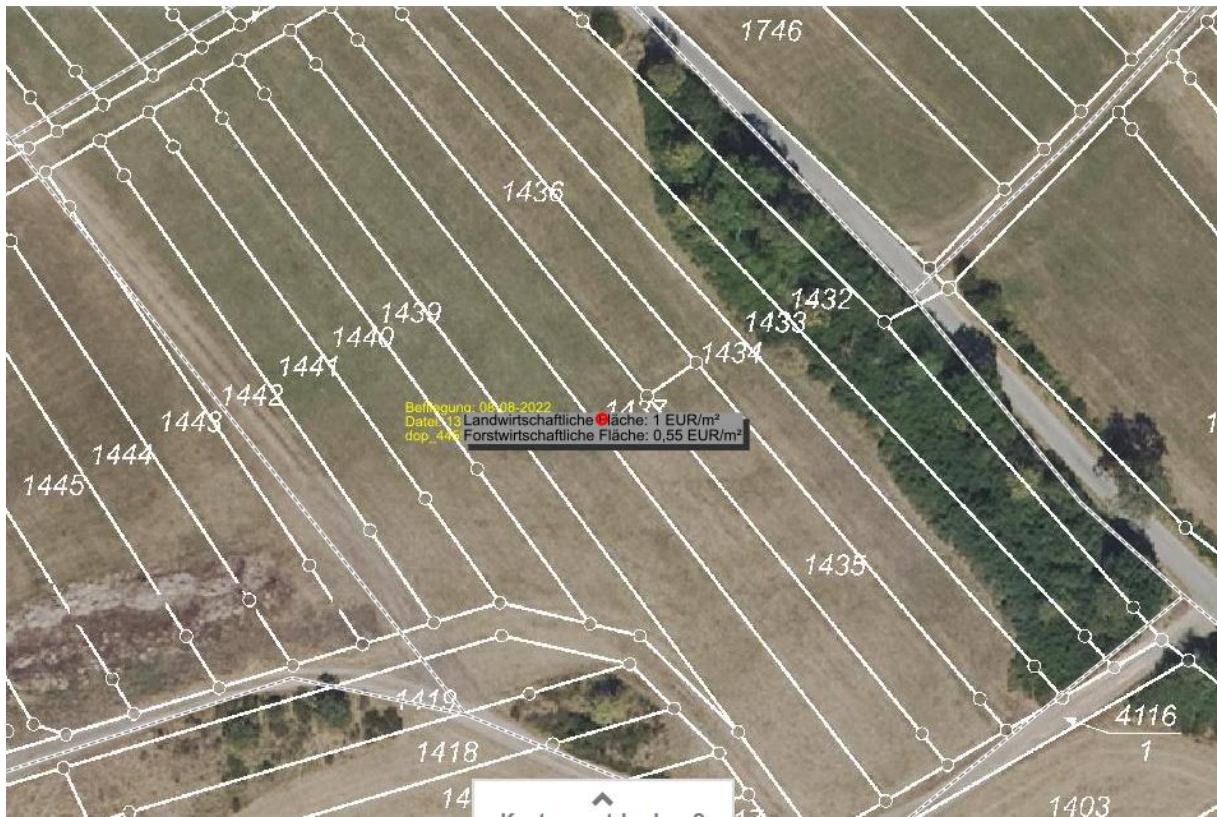

FM	Gemarkung	Flur	Flst.	Beschrieb	Fläche
	Oberroßbach	4	1437	Auf dem Dorn;Landwirtschaftsfläche	828
	Oberroßbach	6	1762	Am Kühland;Landwirtschaftsfläche	673
	Oberroßbach	17	3531	Auf der Bellershell;Waldfläche	591
	Oberroßbach	21	3993	Über dem Hohenhainchen;Landwirtschaftsfläche	440

www.geoportal.hessen.de

Flur 17 Flurstück 3531

Flur 4 Flurstück 1437

Flur 6 Flurstück 1762

Flur 21 Flurstück 3993