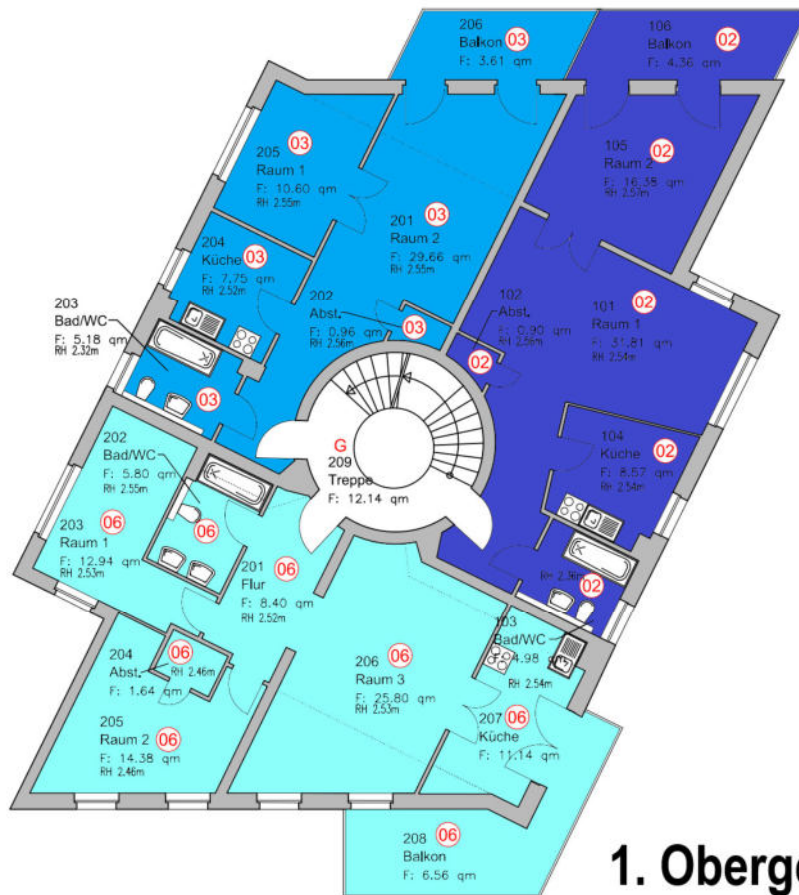

Brauerstraße 15 in 12209 Berlin-Lichterfelde  
- straßenseitige Gebäudeansicht und WE Nr. 6 im 1. Obergeschoss -

- Detail: SNR am Pkw-Stellplatz P 02 / Lageplan zu Stellplätzen und Terrassen -

- Detail: Hauseingang und Treppenhaus / SNR Abstellräume Keller / Zufahrt und Mülltonnenanlage -

Nachfolgend  
- Grundriss 1. OG und Keller / Lärmkarte -  
- Änderungen vorbehalten -

1. Obergeschoss

Karte: OpenStreetMap – veröffentlicht unter ODbL, Stand Mai 2024  
Ohne Maßstab