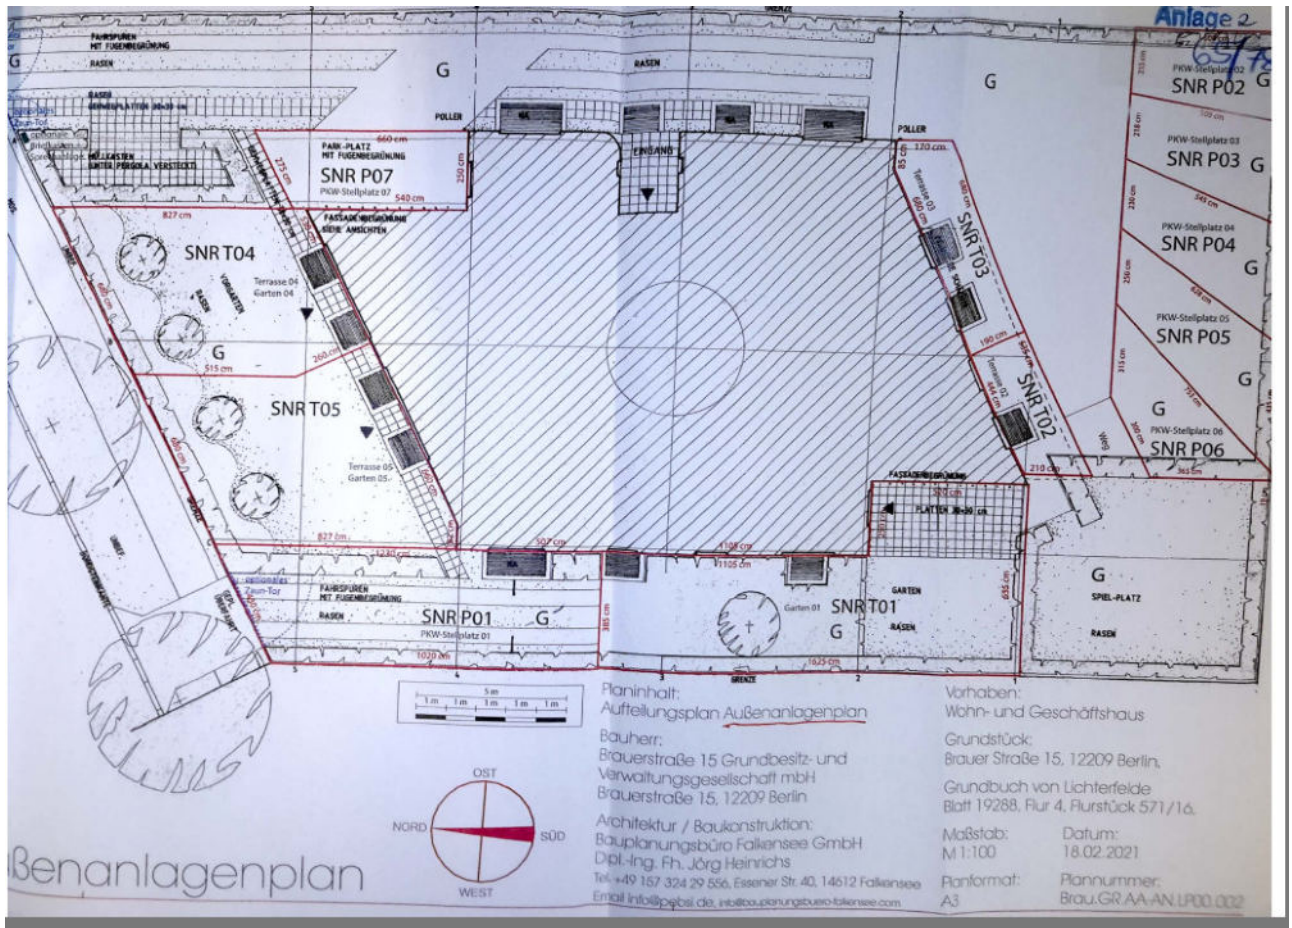

Brauerstraße 15 in 12209 Berlin-Lichterfelde  
- straßenseitige Gebäudeansicht und WE Nr. 6 im 1. Obergeschoss -

- Detail: SNR am Pkw-Stellplatz P 02 / Lageplan zu Stellplätzen und Terrassen -

- Detail: Hauseingang und Treppenhaus / SNR Abstellräume Keller / Zufahrt und Mülltonnenanlage -

Nachfolgend  
- Grundriss 1. OG und Keller / Lärmkarte -  
- Änderungen vorbehalten -

1. Obergeschoss

Karte: OpenStreetMap – veröffentlicht unter ODbL, Stand Mai 2024  
Ohne Maßstab