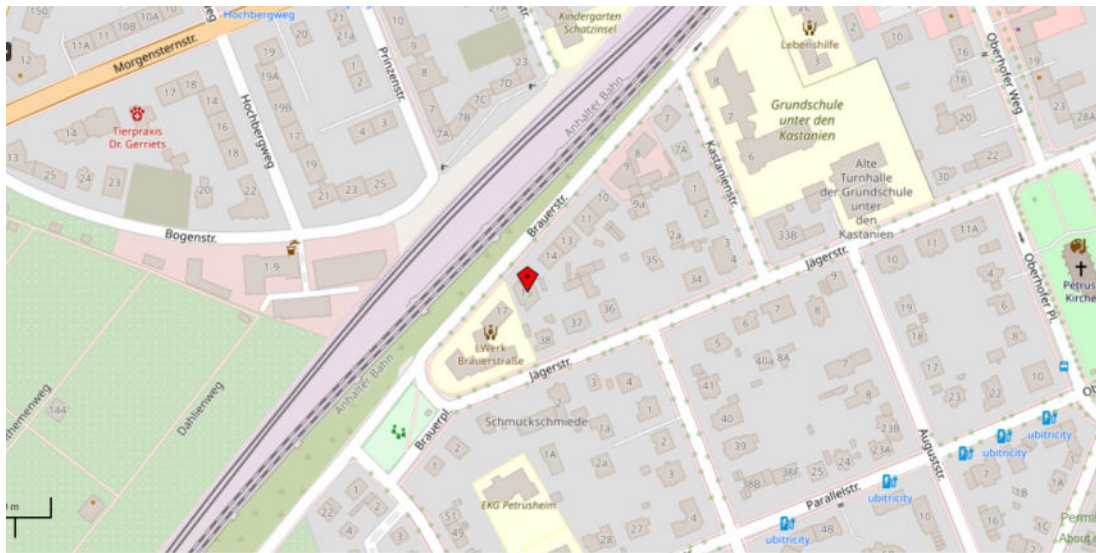

Brauerstraße 15 in 12209 Berlin-Lichterfelde
- straßenseitige Gebäudeansicht und TE Nr. 8 im Erdgeschoss / Untergeschoss -

- Detail: SNR am Pkw-Stellplatz P 07 / Lageplan zu Stellplätzen und Terrassen -

Karte: OpenStreetMap – veröffentlicht unter ODbL, Stand Mai 2024
Ohne Maßstab