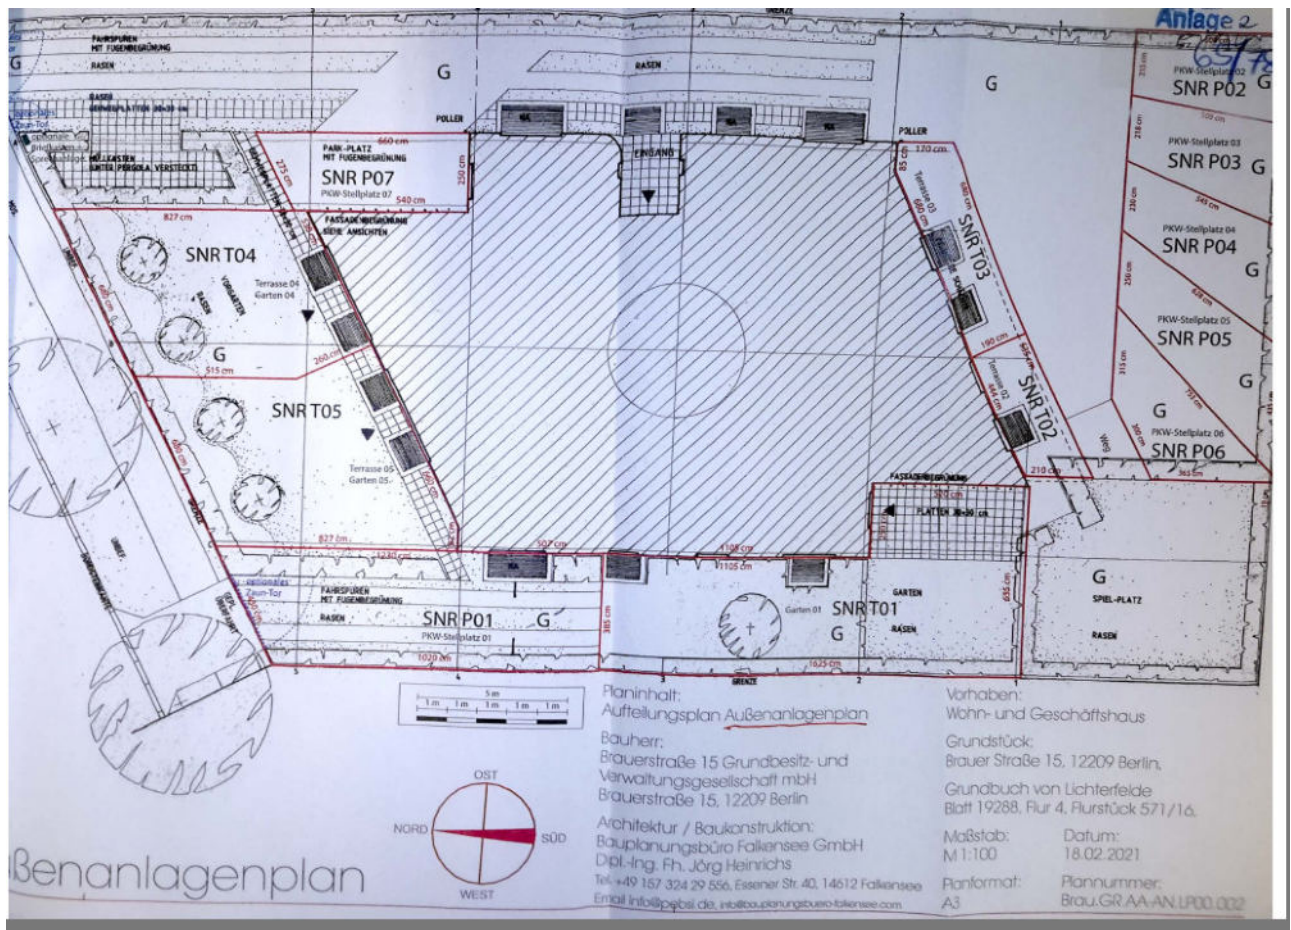

Brauerstraße 15 in 12209 Berlin-Lichterfelde
- straßenseitige Gebäudeansicht und TE Nr. 8 im Erdgeschoss / Untergeschoss -

- Detail: SNR am Pkw-Stellplatz P 07 / Lageplan zu Stellplätzen und Terrassen -

- Detail: Innerer Ausbau -

- Detail: Hauseingang und Treppenhaus / SNR Abstellräume Keller / Zufahrt und Mülltonnenanlage -

Nachfolgend
- Grundriss EG und Keller / Lärmkarte -
- Änderungen vorbehalten -

Karte: OpenStreetMap – veröffentlicht unter ODbL, Stand Mai 2024
Ohne Maßstab