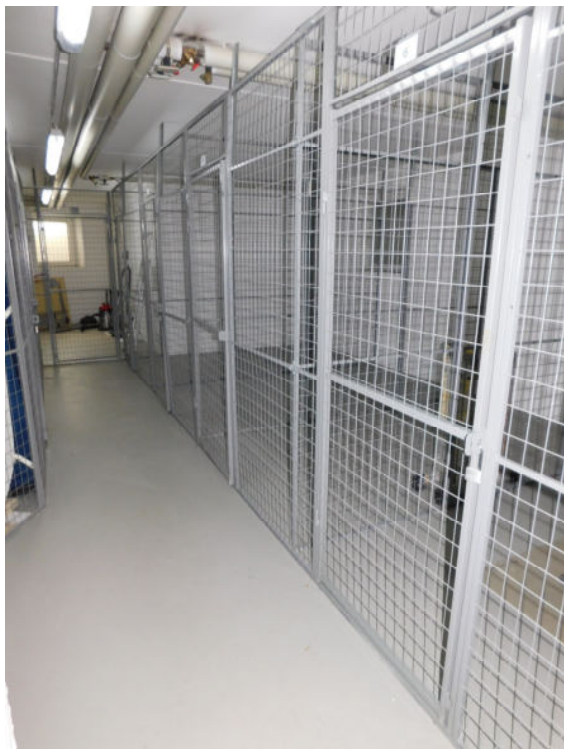

Brauerstraße 15 in 12209 Berlin-Lichterfelde
- straßenseitige Gebäudeansicht und WE Nr. 2 im 1. Obergeschoss -

- Detail: Pkw-Stellplätze / Lageplan zu Stellplätzen und Terrassen -

- Detail: Hauseingang und Treppenhaus / SNR Abstellräume Keller / Zufahrt und Mülltonnenanlage -