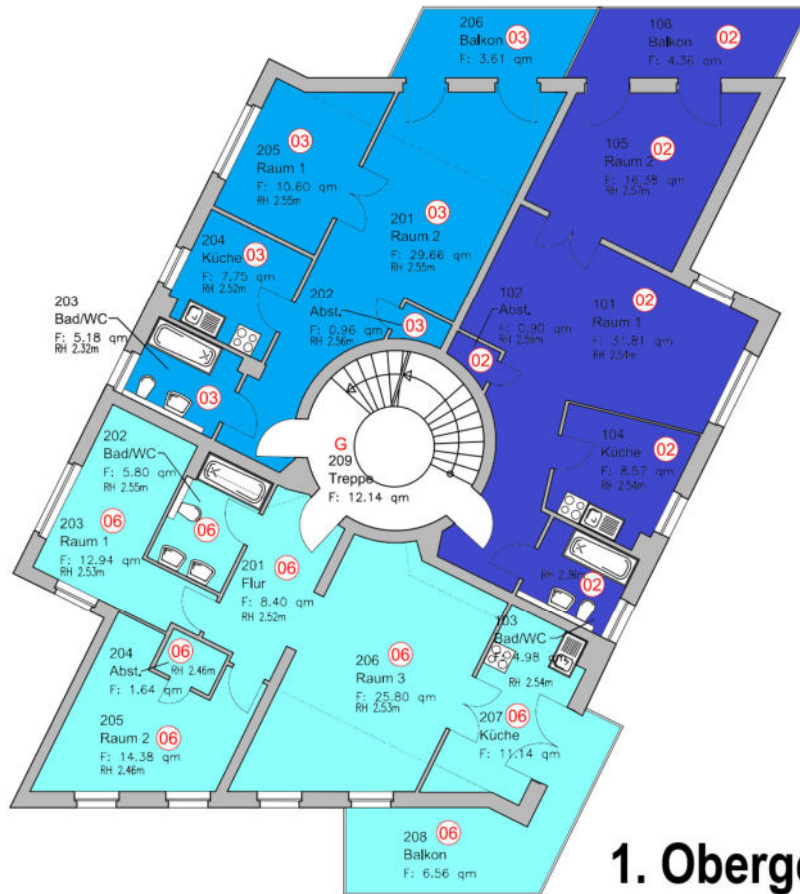

Brauerstraße 15 in 12209 Berlin-Lichterfelde
- straßenseitige Gebäudeansicht und WE Nr. 2 im 1. Obergeschoss -

- Detail: Pkw-Stellplätze / Lageplan zu Stellplätzen und Terrassen -

- Detail: Hauseingang und Treppenhaus / SNR Abstellräume Keller / Zufahrt und Mülltonnenanlage -

Nachfolgend
- Grundriss 1. OG und Keller / Lärmkarte -
- Änderungen vorbehalten -

Karte: OpenStreetMap – veröffentlicht unter ODbL, Stand Mai 2024
Ohne Maßstab