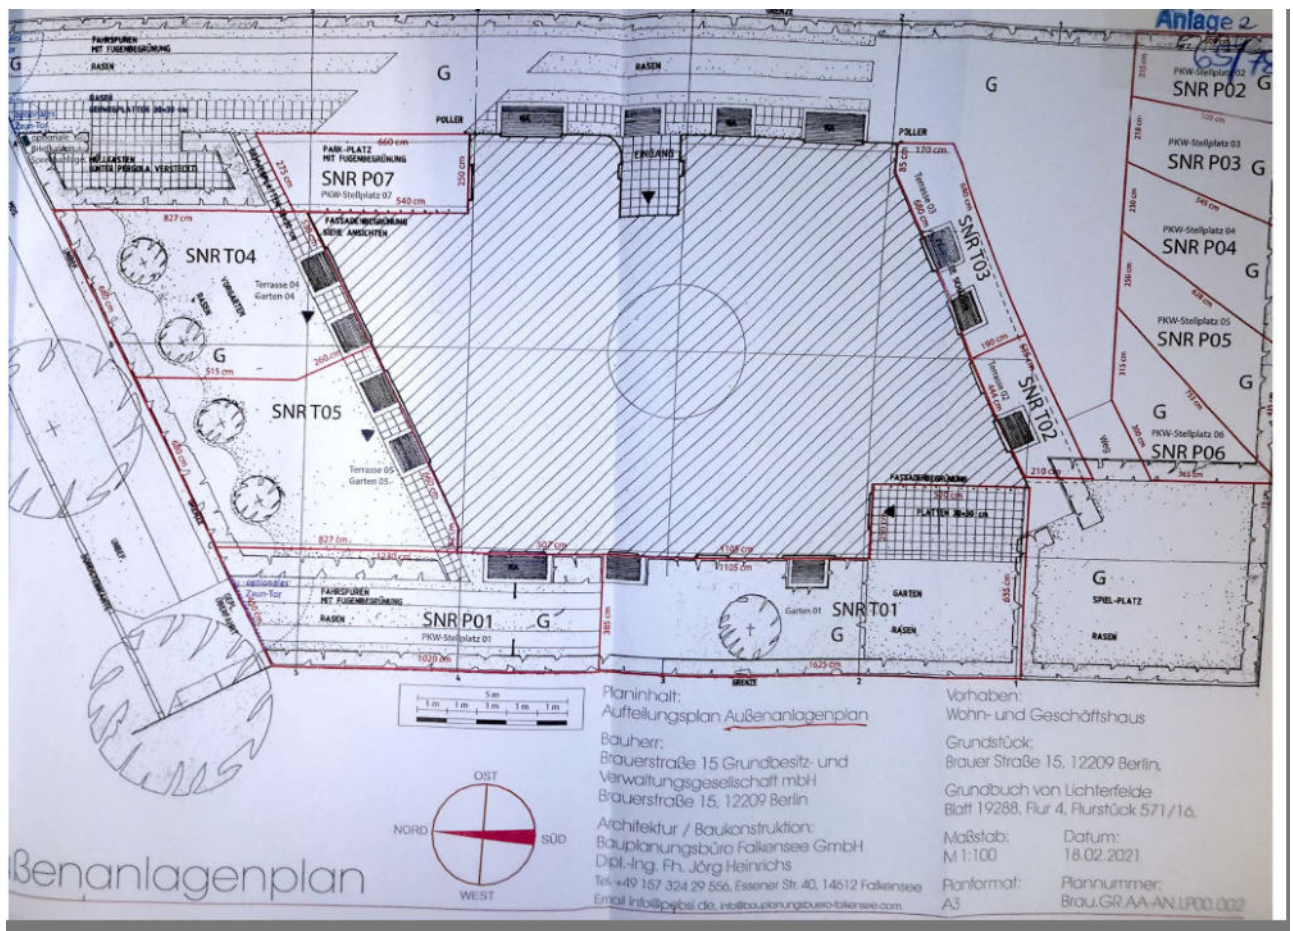

Brauerstraße 15 in 12209 Berlin-Lichterfelde
- straßenseitige Gebäudeansicht und WE Nr. 2 im 1. Obergeschoss -

- Detail: Pkw-Stellplätze / Lageplan zu Stellplätzen und Terrassen -

- Detail: Hauseingang und Treppenhaus / SNR Abstellräume Keller / Zufahrt und Mülltonnenanlage -

Nachfolgend
- Grundriss 1. OG und Keller / Lärmkarte -
- Änderungen vorbehalten -

Karte: OpenStreetMap – veröffentlicht unter ODbL, Stand Mai 2024
Ohne Maßstab