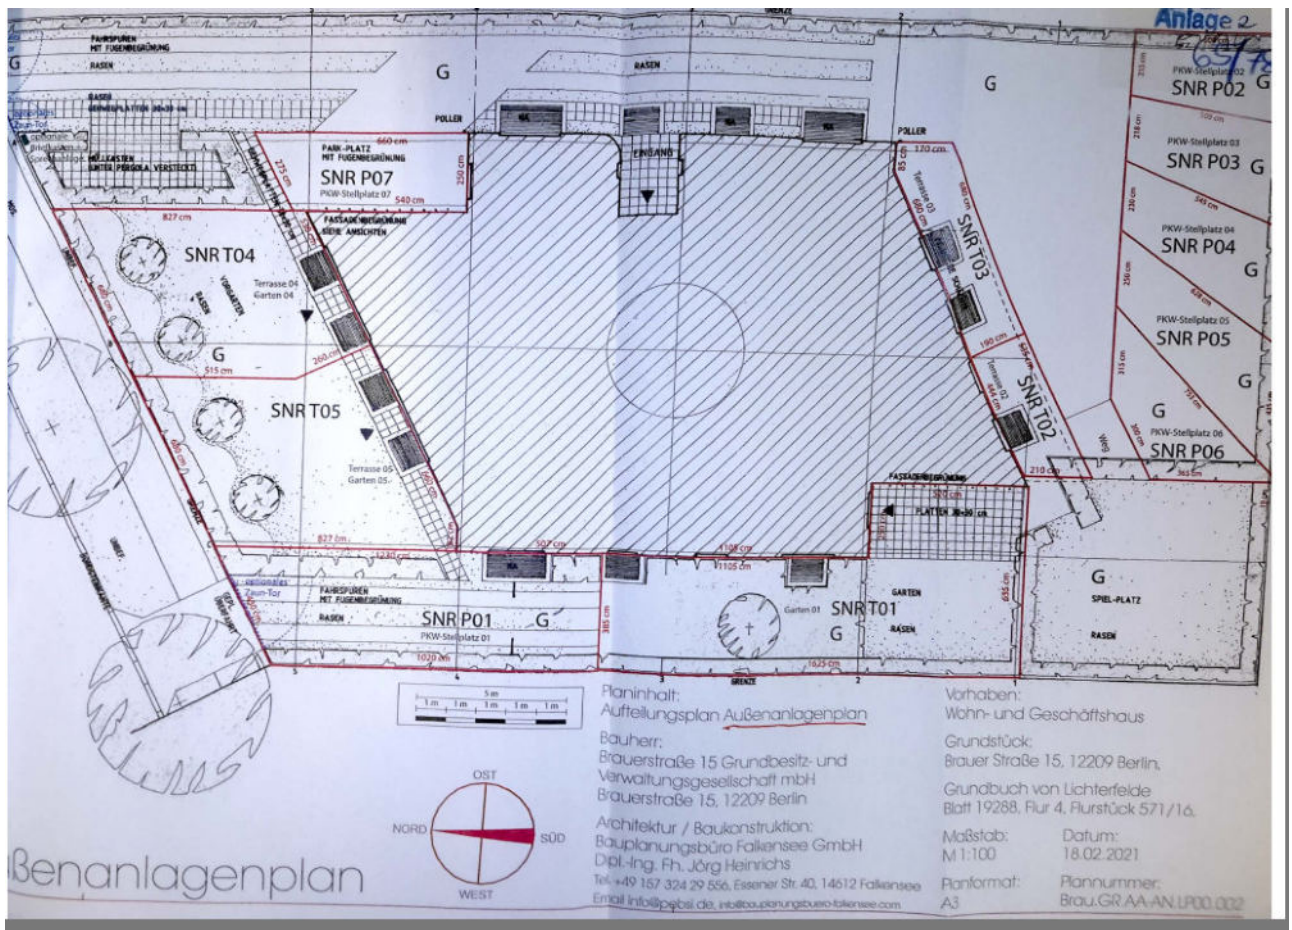

Brauerstraße 15 in 12209 Berlin-Lichterfelde  
- straßenseitige Gebäudeansicht und TE Nr. 7 im Erdgeschoss / Untergeschoss -

- Detail: SNR am Pkw-Stellplatz P 05 / Lageplan zu Stellplätzen und Terrassen -

- Detail: Innerer Ausbau -

- Detail: Hauseingang und Treppenhaus / SNR Abstellräume Keller / Zufahrt und Mülltonnenanlage -

Nachfolgend  
- Grundriss EG und Keller / Lärmkarte -  
- Änderungen vorbehalten -

Karte: OpenStreetMap – veröffentlicht unter ODbL, Stand Mai 2024  
Ohne Maßstab