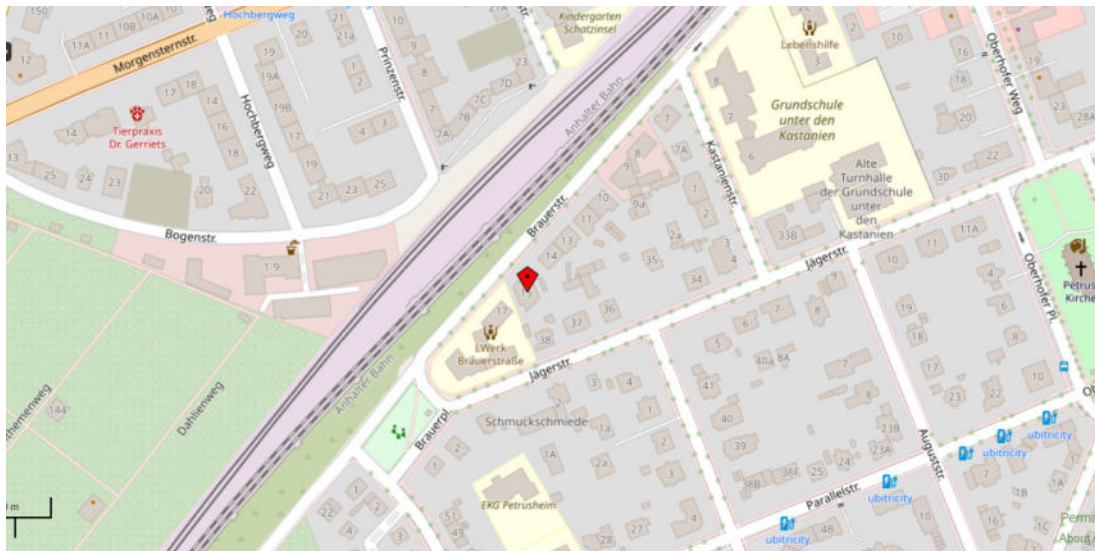

Brauerstraße 15 in 12209 Berlin-Lichterfelde  
- straßenseitige Gebäudeansicht und TE Nr. 7 im Erdgeschoss / Untergeschoss -

- Detail: SNR am Pkw-Stellplatz P 05 / Lageplan zu Stellplätzen und Terrassen -

Karte: OpenStreetMap – veröffentlicht unter ODbL, Stand Mai 2024  
Ohne Maßstab