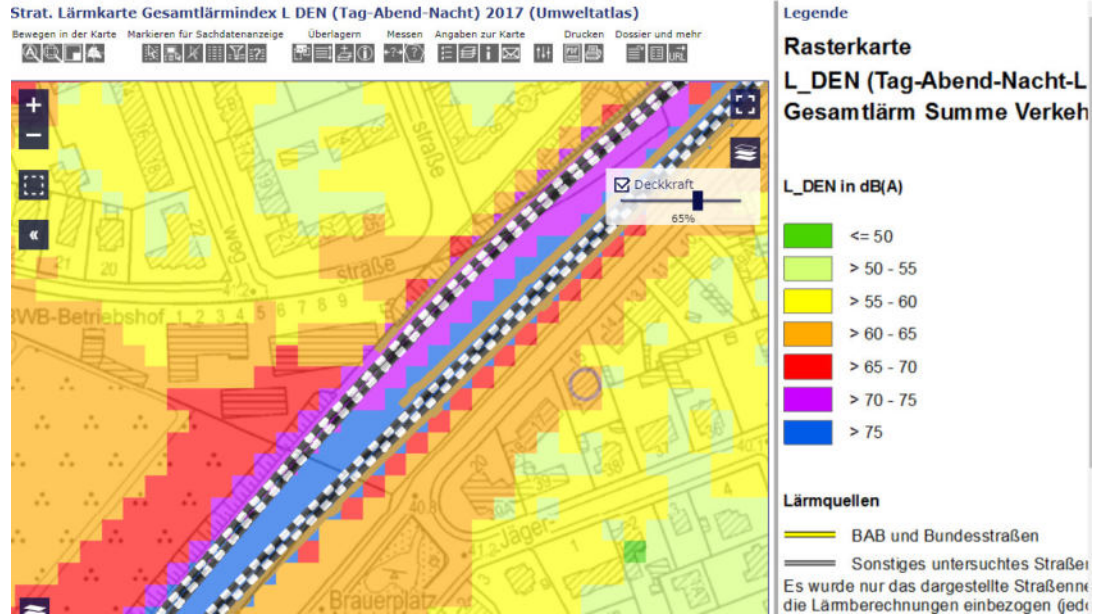

Brauerstraße 15 in 12209 Berlin-Lichterfelde  
- straßenseitige Gebäudeansicht und TE Nr. 7 im Erdgeschoss / Untergeschoss -

- Detail: SNR am Pkw-Stellplatz P 05 / Lageplan zu Stellplätzen und Terrassen -

- Detail: Innerer Ausbau -

- Detail: Hauseingang und Treppenhaus / SNR Abstellräume Keller / Zufahrt und Mülltonnenanlage -

Nachfolgend  
- Grundriss EG und Keller / Lärmkarte -  
- Änderungen vorbehalten -

Karte: OpenStreetMap – veröffentlicht unter ODbL, Stand Mai 2024  
Ohne Maßstab