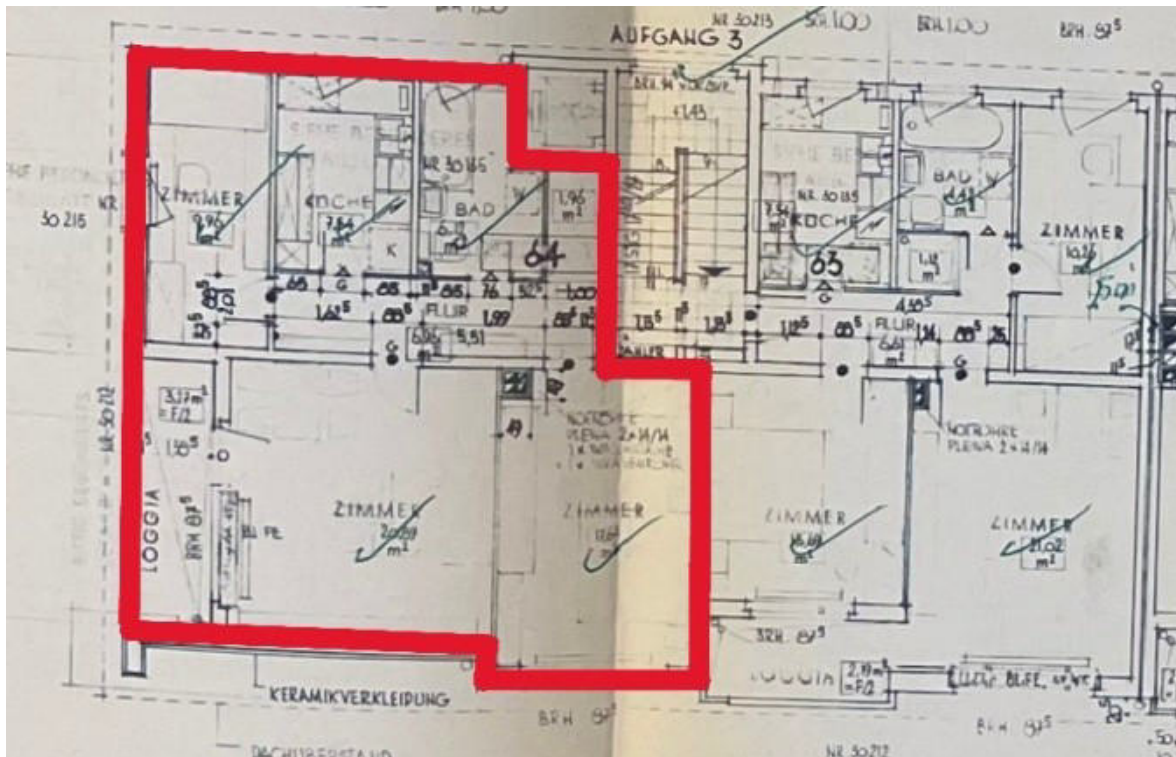

Luitpoldstraße 15, 15 A, 16, Martin-Luther-Straße 31, 33, Winterfeldtstraße 81, 83
- Wohnung Nr. 64 im 1. Obergeschoss Luitpoldstraße 16 -
in 10781 Berlin-Schöneberg
- Gebäudeansichten und zum Hauseingang -

- Detail: Hauseingang / im Hauseingang und Treppenhaus -

- Detail: Hofbereich -

- Detail: Keller und Waschküche & Fahrradraum -

- hier und nachfolgend / Flurkarte & Grundrisse -
- Änderungen vorbehalten -

Karte: OpenStreetMap – veröffentlicht unter ODbL, Stand November 2025
Ohne Maßstab