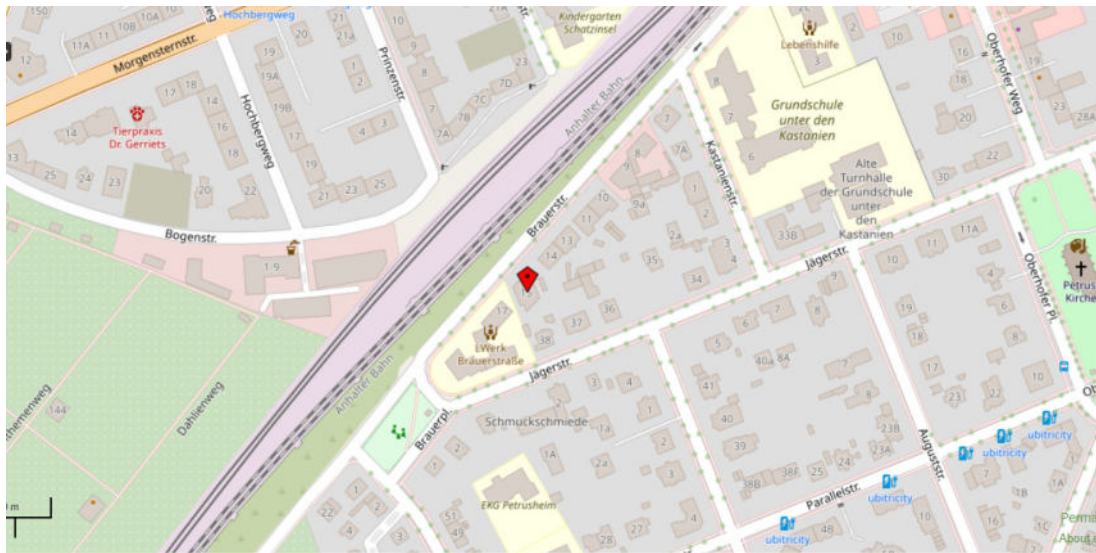

Karte: OpenStreetMap – veröffentlicht unter ODbL, Stand Mai 2024
Ohne Maßstab