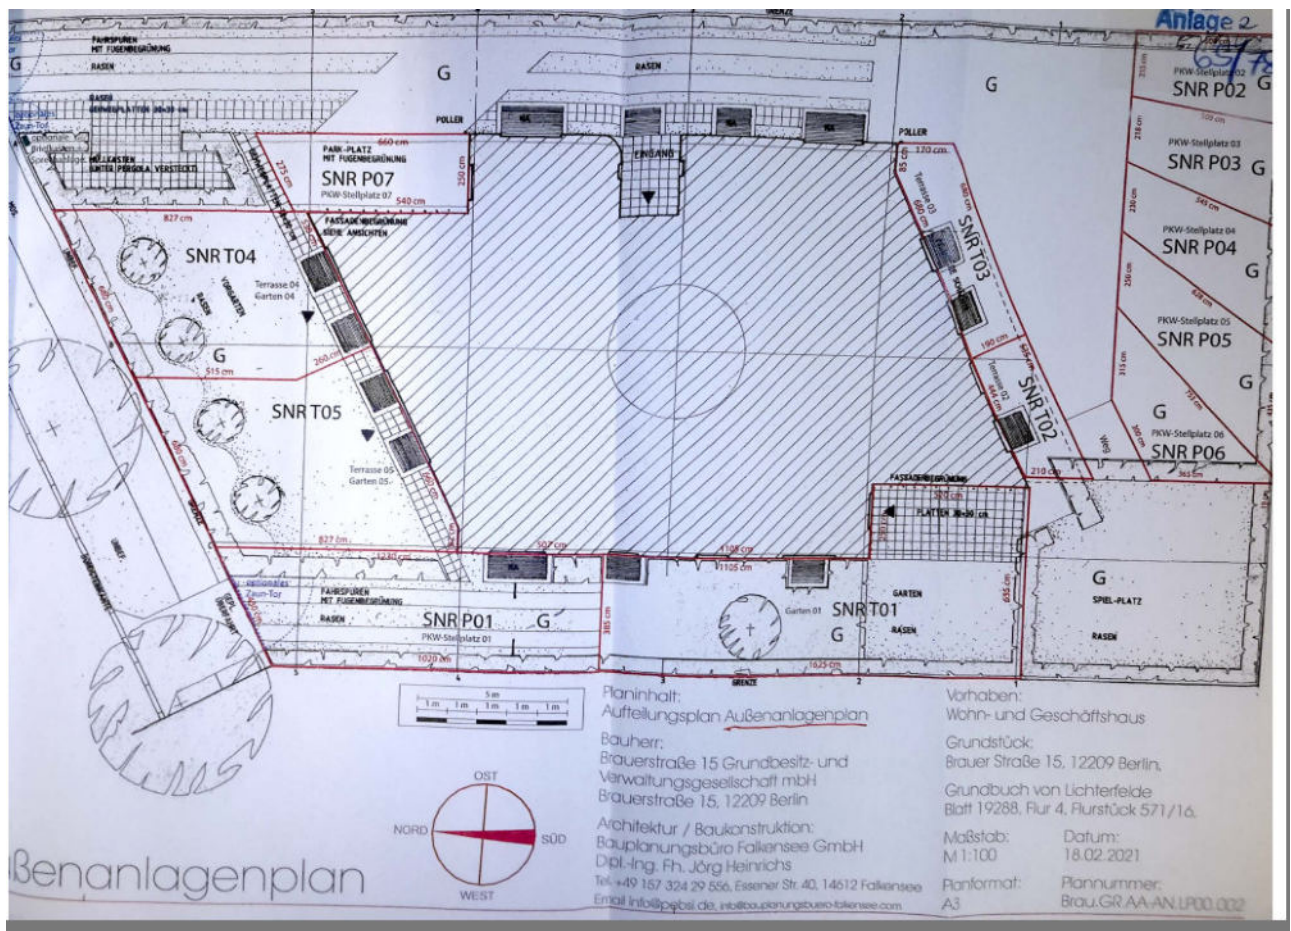

Brauerstraße 15 in 12209 Berlin-Lichterfelde
- straßenseitige Gebäudeansicht und WE Nr. 3 im 1. Obergeschoss -

- Detail: Pkw-Stellplätze / Lageplan zu Stellplätzen und Terrassen -

- Detail: Hauseingang und Treppenhaus / SNR Abstellräume Keller / Zufahrt und Mülltonnenanlage -

Nachfolgend
- Grundriss 1. OG und Keller / Lärmkarte -
- Änderungen vorbehalten -

Karte: OpenStreetMap – veröffentlicht unter ODbL, Stand Mai 2024
Ohne Maßstab