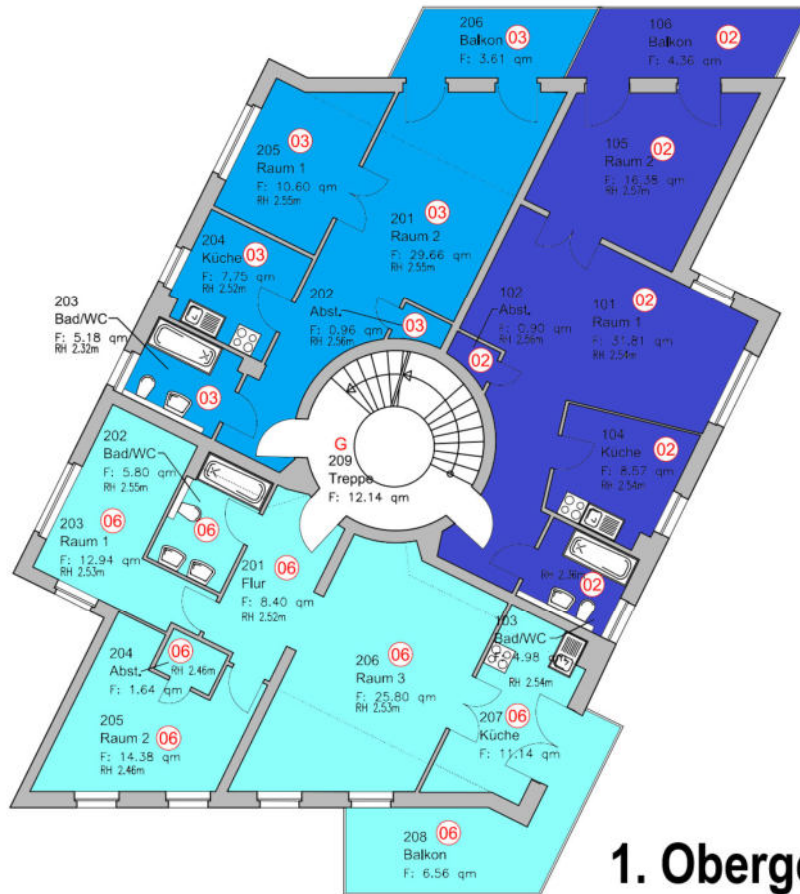

Brauerstraße 15 in 12209 Berlin-Lichterfelde
- straßenseitige Gebäudeansicht und WE Nr. 3 im 1. Obergeschoss -

- Detail: Pkw-Stellplätze / Lageplan zu Stellplätzen und Terrassen -

- Detail: Hauseingang und Treppenhaus / SNR Abstellräume Keller / Zufahrt und Mülltonnenanlage -

Nachfolgend
- Grundriss 1. OG und Keller / Lärmkarte -
- Änderungen vorbehalten -

Karte: OpenStreetMap – veröffentlicht unter ODbL, Stand Mai 2024
Ohne Maßstab