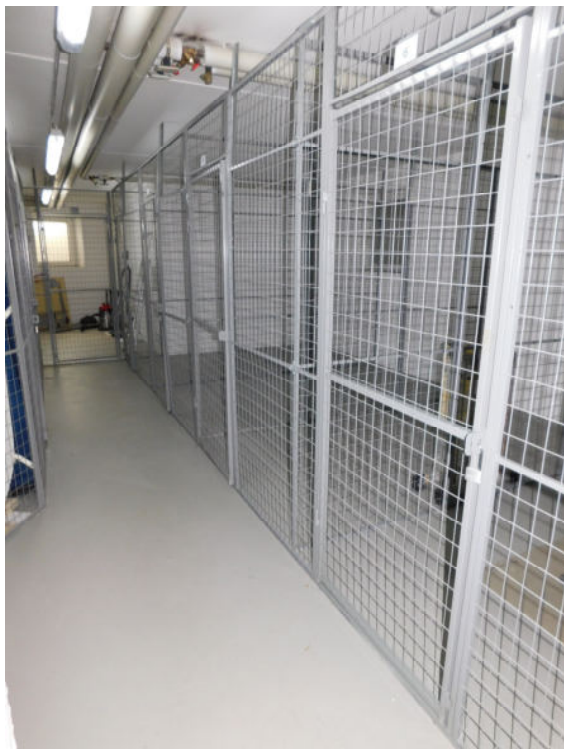

Brauerstraße 15 in 12209 Berlin-Lichterfelde
- straßenseitige Gebäudeansicht und WE Nr. 3 im 1. Obergeschoss -

- Detail: Pkw-Stellplätze / Lageplan zu Stellplätzen und Terrassen -

- Detail: Hauseingang und Treppenhaus / SNR Abstellräume Keller / Zufahrt und Mülltonnenanlage -