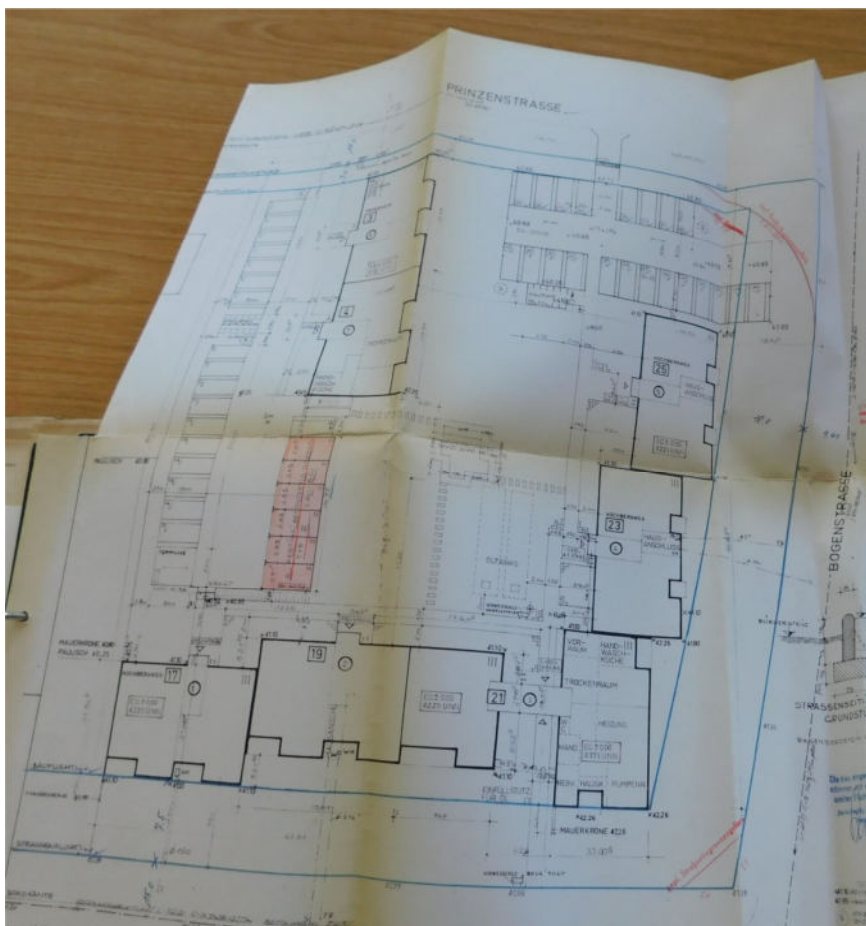

Hochbergweg 17 u.a. in 12207 Berlin-Lichterfelde
WE Nr. 5 im 2. Obergeschoss
- Gebäudeansichten -

- Detail: Hauseingang und Treppenhaus / Freiflächen -

- zum Hauseingang und Grundstückszufahrt -

- Detail: Balkon und Küche (mieterseits) -

- Detail: Bad und Elektrik -

- zu den Kellerverschlägen und Fahrradkeller -

- hier und nachfolgend Grundrisse / Schnitt / Flurkarte -
- Änderungen vorbehalten -

- WE Nr. 5 -

- Flurkarte und Schnitt -

- Keller -

- Lageplan / Gebäudeanordnung -

Karte: OpenStreetMap – veröffentlicht unter ODbL, Stand September 2024
Ohne Maßstab