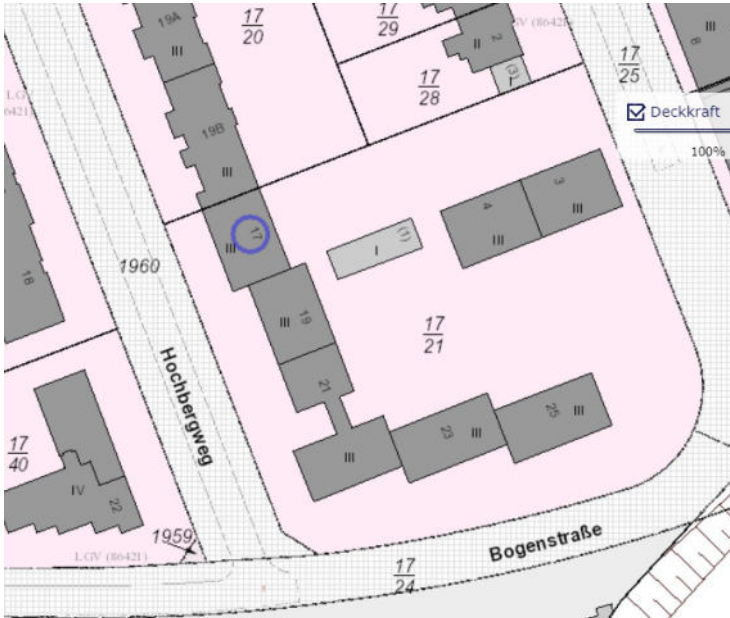

- Flurkarte und Schnitt -