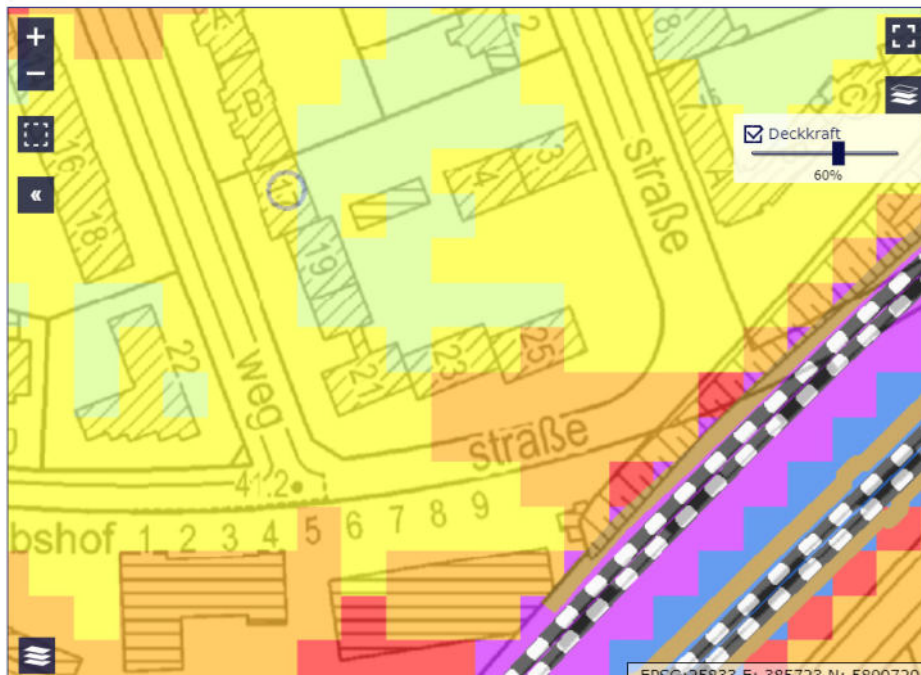

Hochbergweg 17 u.a. in 12207 Berlin-Lichterfelde
WE Nr. 5 im 2. Obergeschoss
- Gebäudeansichten -

- Detail: Hauseingang und Treppenhaus / Freiflächen -

- zum Hauseingang und Grundstückszufahrt -

- Detail: Balkon und Küche (mieterseits) -

- Lärmkarte -

Strat. Lärmkarte Gesamtlärmindex L DEN (Tag-Abend-Nacht) 2017 (Umweltatlas)

Bewegen in der Karte Markieren für Sachdatenanzeige Überlagern Messen Angaben zur Karte Drucken Dossier und mehr

Legende

Rasterkarte

L DEN (Tag-Abend-Nacht)
Gesamtlärm Summe Verk

L DEN in dB(A)

Lärmquellen

- Yellow line: BAB und Bundesstraßen
 - Black line: Sonstiges untersuchtes Stra
- Es wurde nur das dargestellte Straße die Lärmrechnungen einbezogen (keine Tempo-30-Zonen)