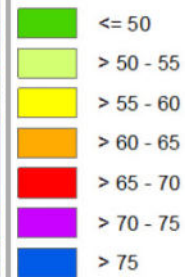

- Lärmkarte -

Strat. Lärmkarte Gesamtlärmindex L DEN (Tag-Abend-Nacht) 2017 (Umweltatlas)

Bewegen in der Karte Markieren für Sachdatenanzeige Überlagern Messen Angaben zur Karte Drucken Dossier und mehr

Legende

Rasterkarte

L DEN (Tag-Abend-Nacht)
Gesamtlärm Summe Verk

L DEN in dB(A)

Lärmquellen

- Yellow line: BAB und Bundesstraßen
 - Black line: Sonstiges untersuchtes Stra
- Es wurde nur das dargestellte Straße die Lärmrechnungen einbezogen (keine Tempo-30-Zonen)