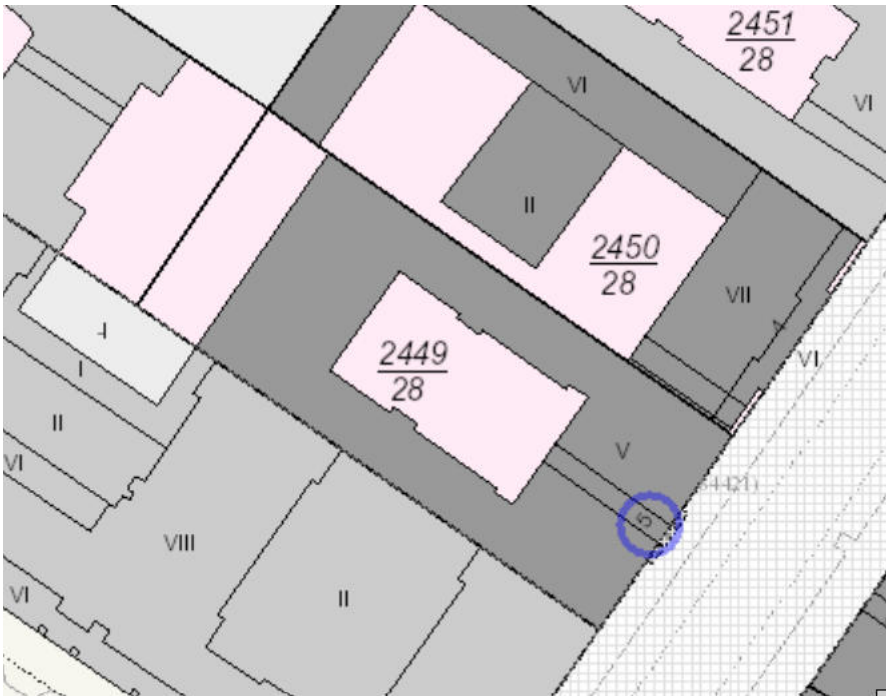

Marburger Straße 5 in 10789 Berlin-Charlottenburg
Unten links: WE Nr. 13 im 1. Obergeschoss des linken Seitenflügels
- Gebäudeansichten -

- Hauseingang Vorderhaus -

- Hauseingang und Treppenhaus Hofgebäude -

- Innenhof und hofseitige Gebäudeansichten -

- Detail: Dachaufsicht und Mülltonnenanlage -

Nachfolgend
- Flurkarte sowie Grundrisse und Schnitt -
- Änderungen vorbehalten -

Karte: OpenStreetMap – veröffentlicht unter ODbL, Stand September 2025
Ohne Maßstab