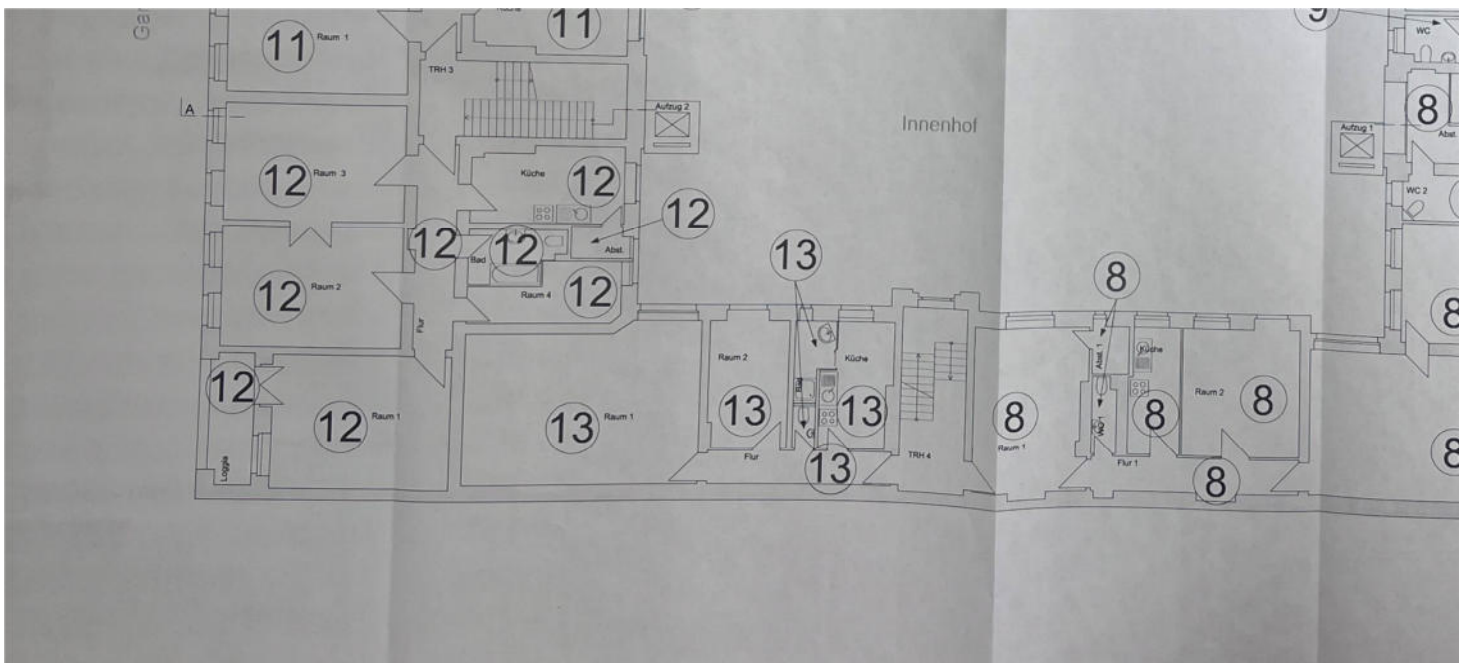

Marburger Straße 5 in 10789 Berlin-Charlottenburg
Unten links: WE Nr. 13 im 1. Obergeschoss des linken Seitenflügels
- Gebäudeansichten -

- Hauseingang Vorderhaus -

- Hauseingang und Treppenhaus Hofgebäude -

- Innenhof und hofseitige Gebäudeansichten -

- Detail: Dachaufsicht und Mülltonnenanlage -

Nachfolgend
- Flurkarte sowie Grundrisse und Schnitt -
- Änderungen vorbehalten -

Karte: OpenStreetMap – veröffentlicht unter ODbL, Stand September 2025
Ohne Maßstab