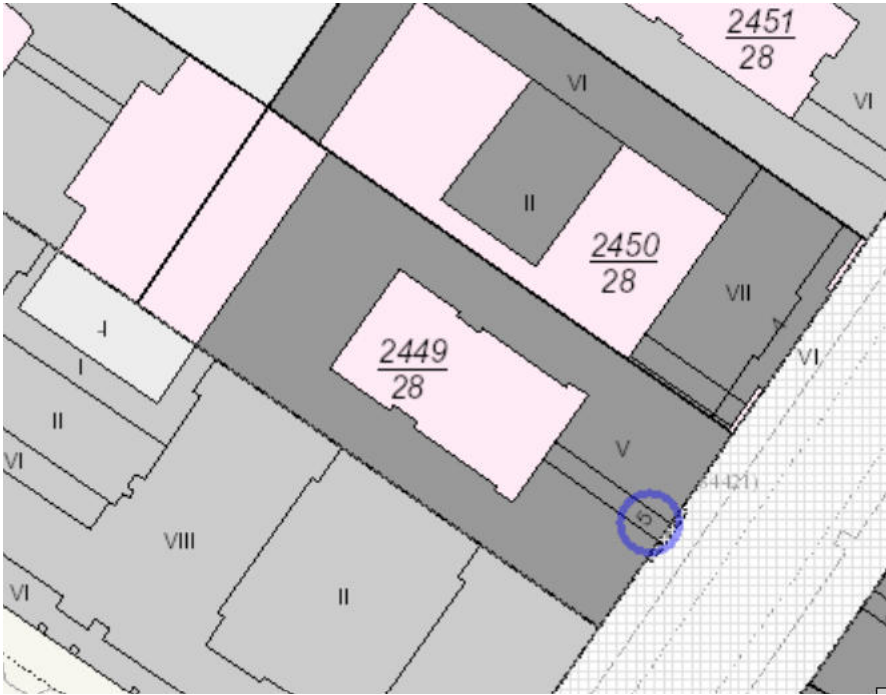

Marburger Straße 5 in 10789 Berlin-Charlottenburg
Unten links: WE Nr. 12 im 1. Obergeschoss des Quergebäudes
- Gebäudeansichten -

- Hauseingang Vorderhaus -

- Hauseingang und Treppenhaus Hofgebäude -

- Innenhof und hofseitige Gebäudeansichten -

- Detail: Dachaufsicht und Mülltonnenanlage -

Nachfolgend
- Flurkarte sowie Grundrisse und Schnitt -
- Änderungen vorbehalten -

- Grundriss aus Grundakte mit Flächenangaben -

Karte: OpenStreetMap – veröffentlicht unter ODbL, Stand September 2025
Ohne Maßstab