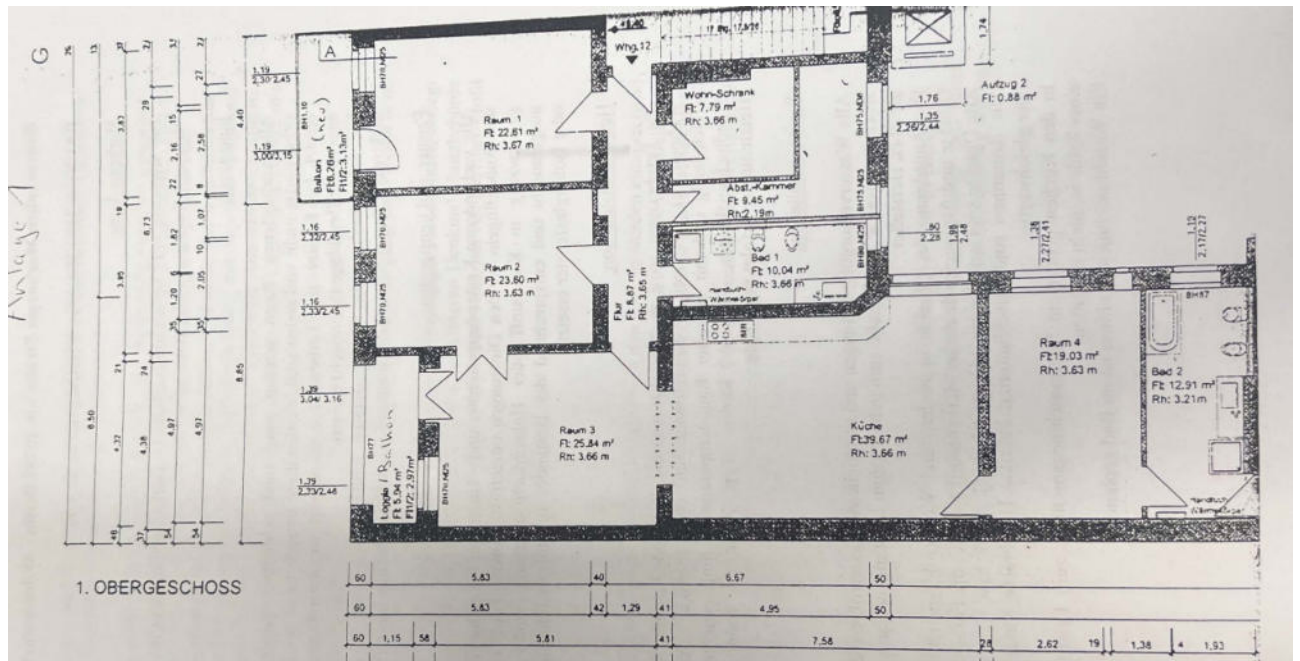

Marburger Straße 5 in 10789 Berlin-Charlottenburg
Unten links: WE Nr. 12 im 1. Obergeschoss des Quergebäudes
- Gebäudeansichten -

- Hauseingang Vorderhaus -

- Hauseingang und Treppenhaus Hofgebäude -

- Innenhof und hofseitige Gebäudeansichten -

- Detail: Dachaufsicht und Mülltonnenanlage -

Nachfolgend
- Flurkarte sowie Grundrisse und Schnitt -
- Änderungen vorbehalten -

- Grundriss aus Grundakte mit Flächenangaben -

Karte: OpenStreetMap – veröffentlicht unter ODbL, Stand September 2025
Ohne Maßstab