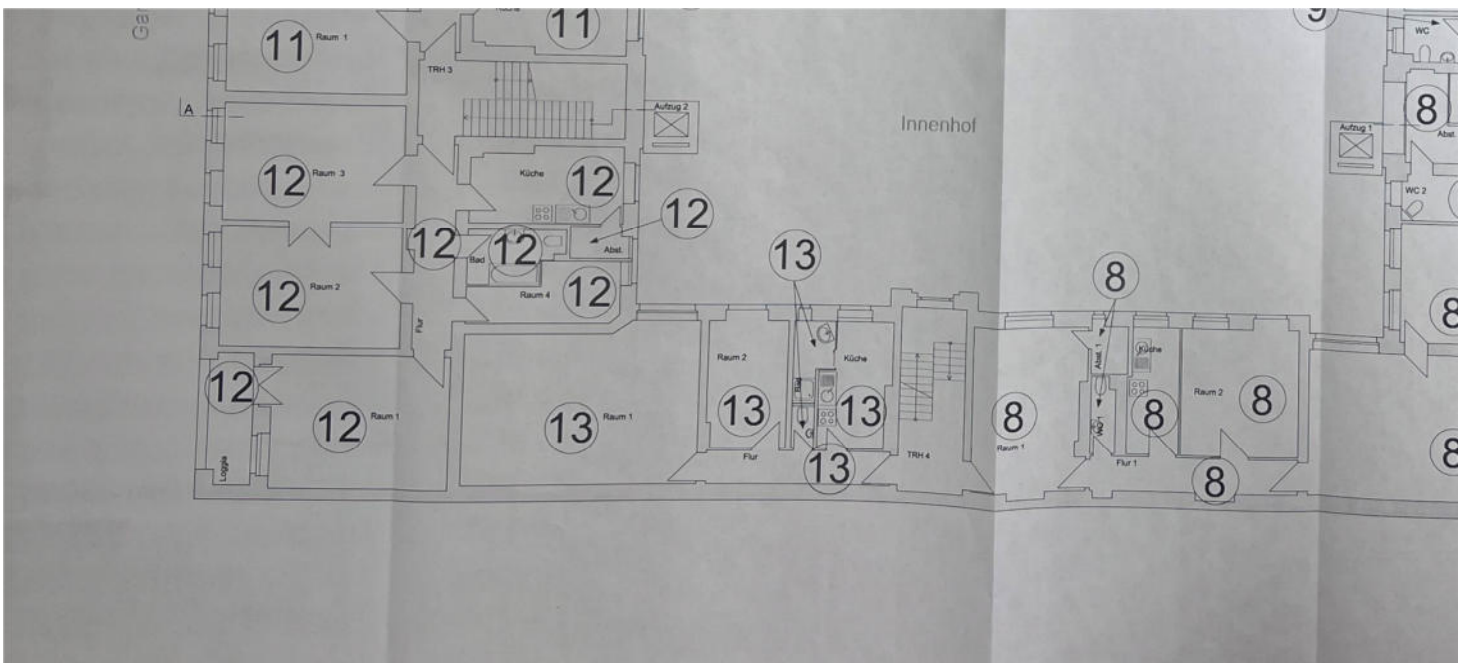

Marburger Straße 5 in 10789 Berlin-Charlottenburg
Unten links: WE Nr. 12 im 1. Obergeschoss des Quergebäudes
- Gebäudeansichten -

- Hauseingang Vorderhaus -

- Hauseingang und Treppenhaus Hofgebäude -

- Innenhof und hofseitige Gebäudeansichten -

- Detail: Dachaufsicht und Mülltonnenanlage -

Nachfolgend
- Flurkarte sowie Grundrisse und Schnitt -
- Änderungen vorbehalten -

- Grundriss aus Grundakte mit Flächenangaben -

Karte: OpenStreetMap – veröffentlicht unter ODbL, Stand September 2025
Ohne Maßstab