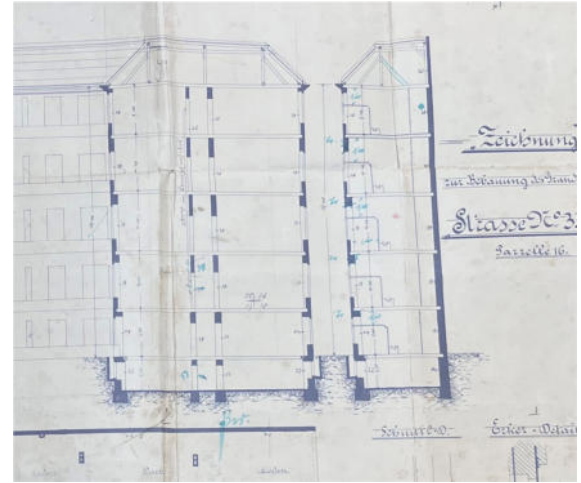

Marburger Straße 5 in 10789 Berlin-Charlottenburg
Unten links: WE Nr. 12 im 1. Obergeschoss des Quergebäudes
- Gebäudeansichten -

- Hauseingang Vorderhaus -

- Hauseingang und Treppenhaus Hofgebäude -

- Innenhof und hofseitige Gebäudeansichten -

- Detail: Dachaufsicht und Mülltonnenanlage -

Nachfolgend
- Flurkarte sowie Grundrisse und Schnitt -
- Änderungen vorbehalten -

- Grundriss aus Grundakte mit Flächenangaben -

Karte: OpenStreetMap – veröffentlicht unter ODbL, Stand September 2025
Ohne Maßstab