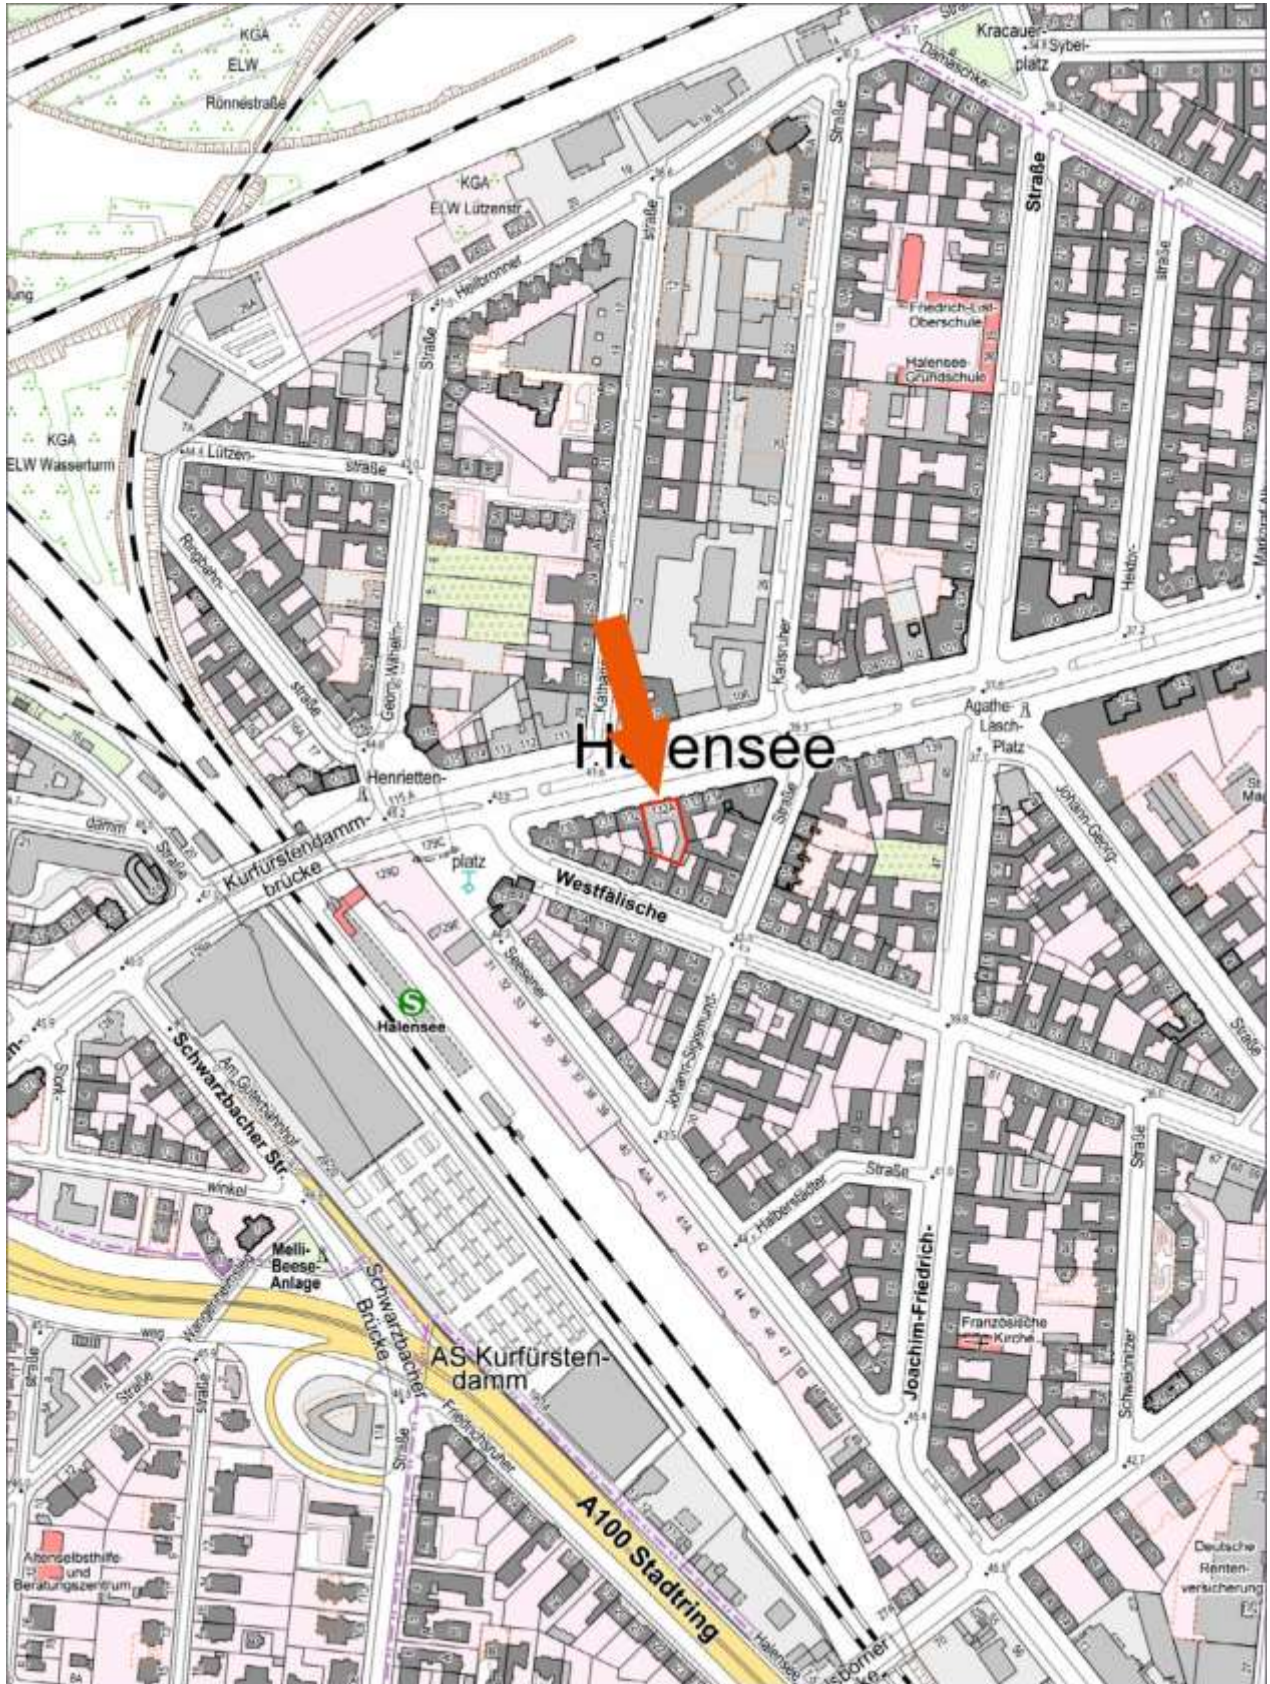

Plananlagen - Wohnungseigentum Nr. 22 auf dem Grundstück Kurfürstendamm 132A in 10711 Berlin-Halensee

Flurkarte (fis broker)

Plananlagen - Wohnungseigentum Nr. 22 auf dem Grundstück Kurfürstendamm 132A in 10711 Berlin-Halensee