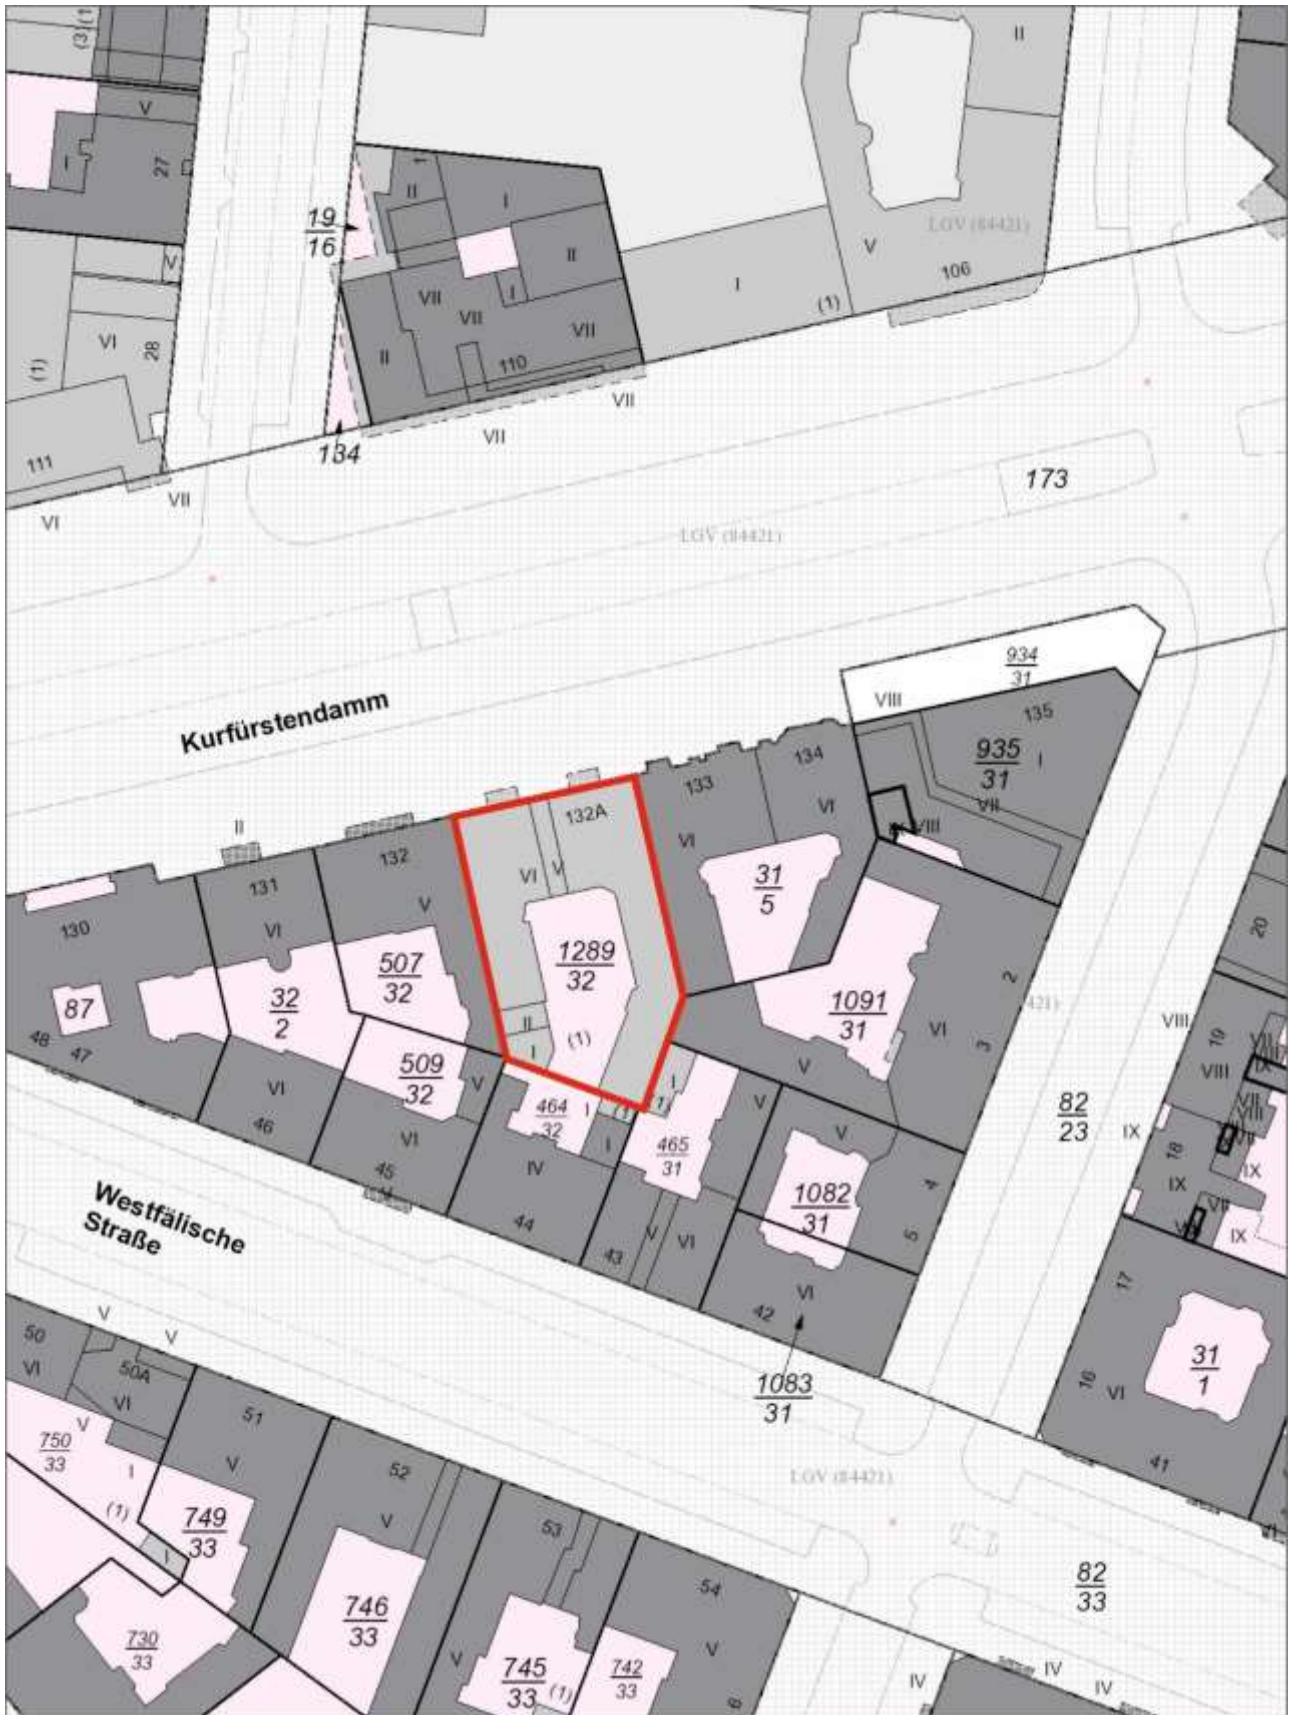

Grundriss Kellergeschoss

Aufteilungsplan Erdgeschoss

Aufteilungsplan 1. Obergeschoss

Aufteilungsplan 2. Obergeschoss

Aufteilungsplan 3. Obergeschoss

Aufteilungsplan 4. Obergeschoss mit ETW-Nr. 22

Gebäudeschnitt

Plananlagen - Wohnungseigentum Nr. 22 auf dem Grundstück Kurfürstendamm 132A in 10711 Berlin-Halensee

Flurkarte (fis broker)

Plananlagen - Wohnungseigentum Nr. 22 auf dem Grundstück Kurfürstendamm 132A in 10711 Berlin-Halensee

Lageplan (fis broker)

Plananlagen - Wohnungseigentum Nr. 22 auf dem Grundstück Kurfürstendamm 132A in 10711 Berlin-Halensee

Stadtplan Berlin © Falkverlag Ostfildern