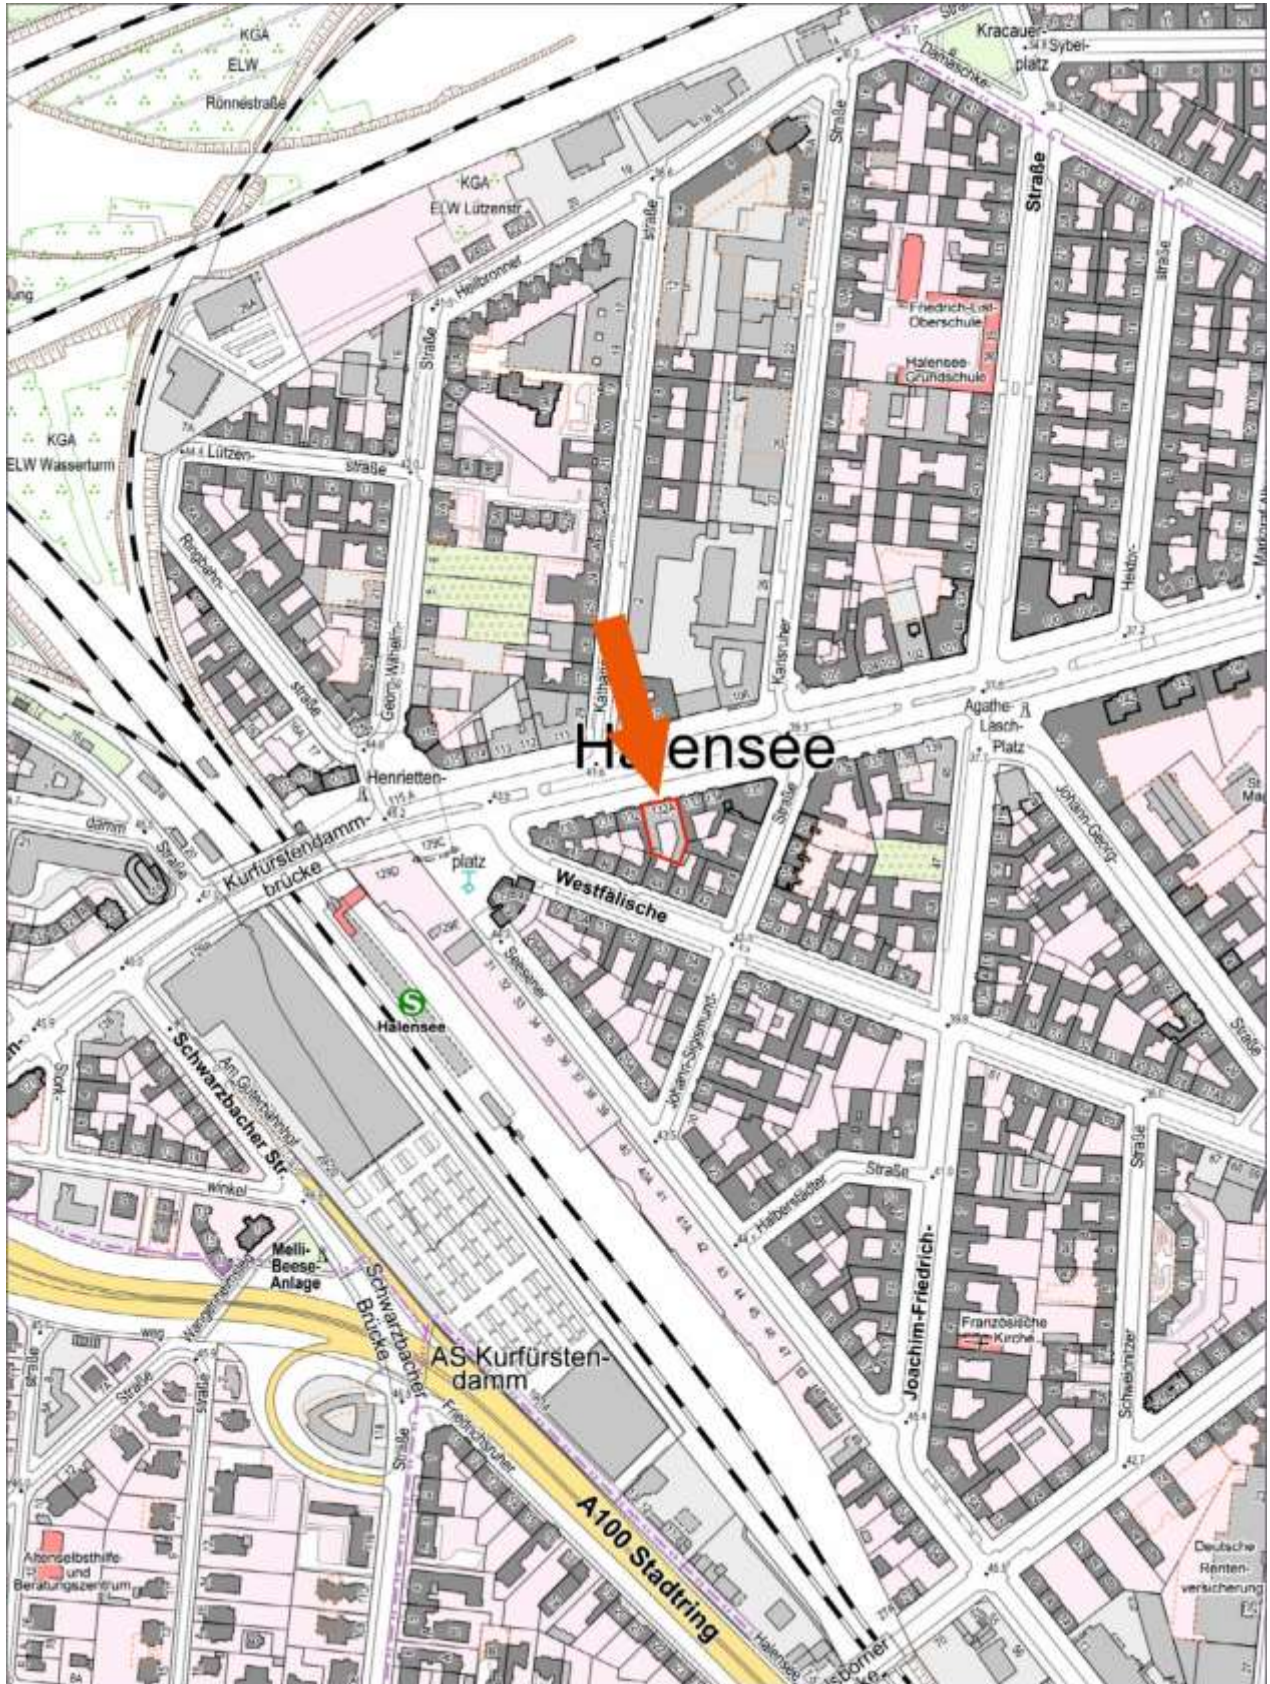

Gebüdeschnitt

Plananlagen - Wohnungseigentum Nr. 10 auf dem Grundstück Kurfürstendamm 132A in 10711 Berlin-Halensee

Flurkarte (fis broker)

Plananlagen - Wohnungseigentum Nr. 10 auf dem Grundstück Kurfürstendamm 132A in 10711 Berlin-Halensee

Lageplan (fis broker)

Plananlagen - Wohnungseigentum Nr. 10 auf dem Grundstück Kurfürstendamm 132A in 10711 Berlin-Halensee

Stadtplan Berlin © Falkverlag Ostfildern