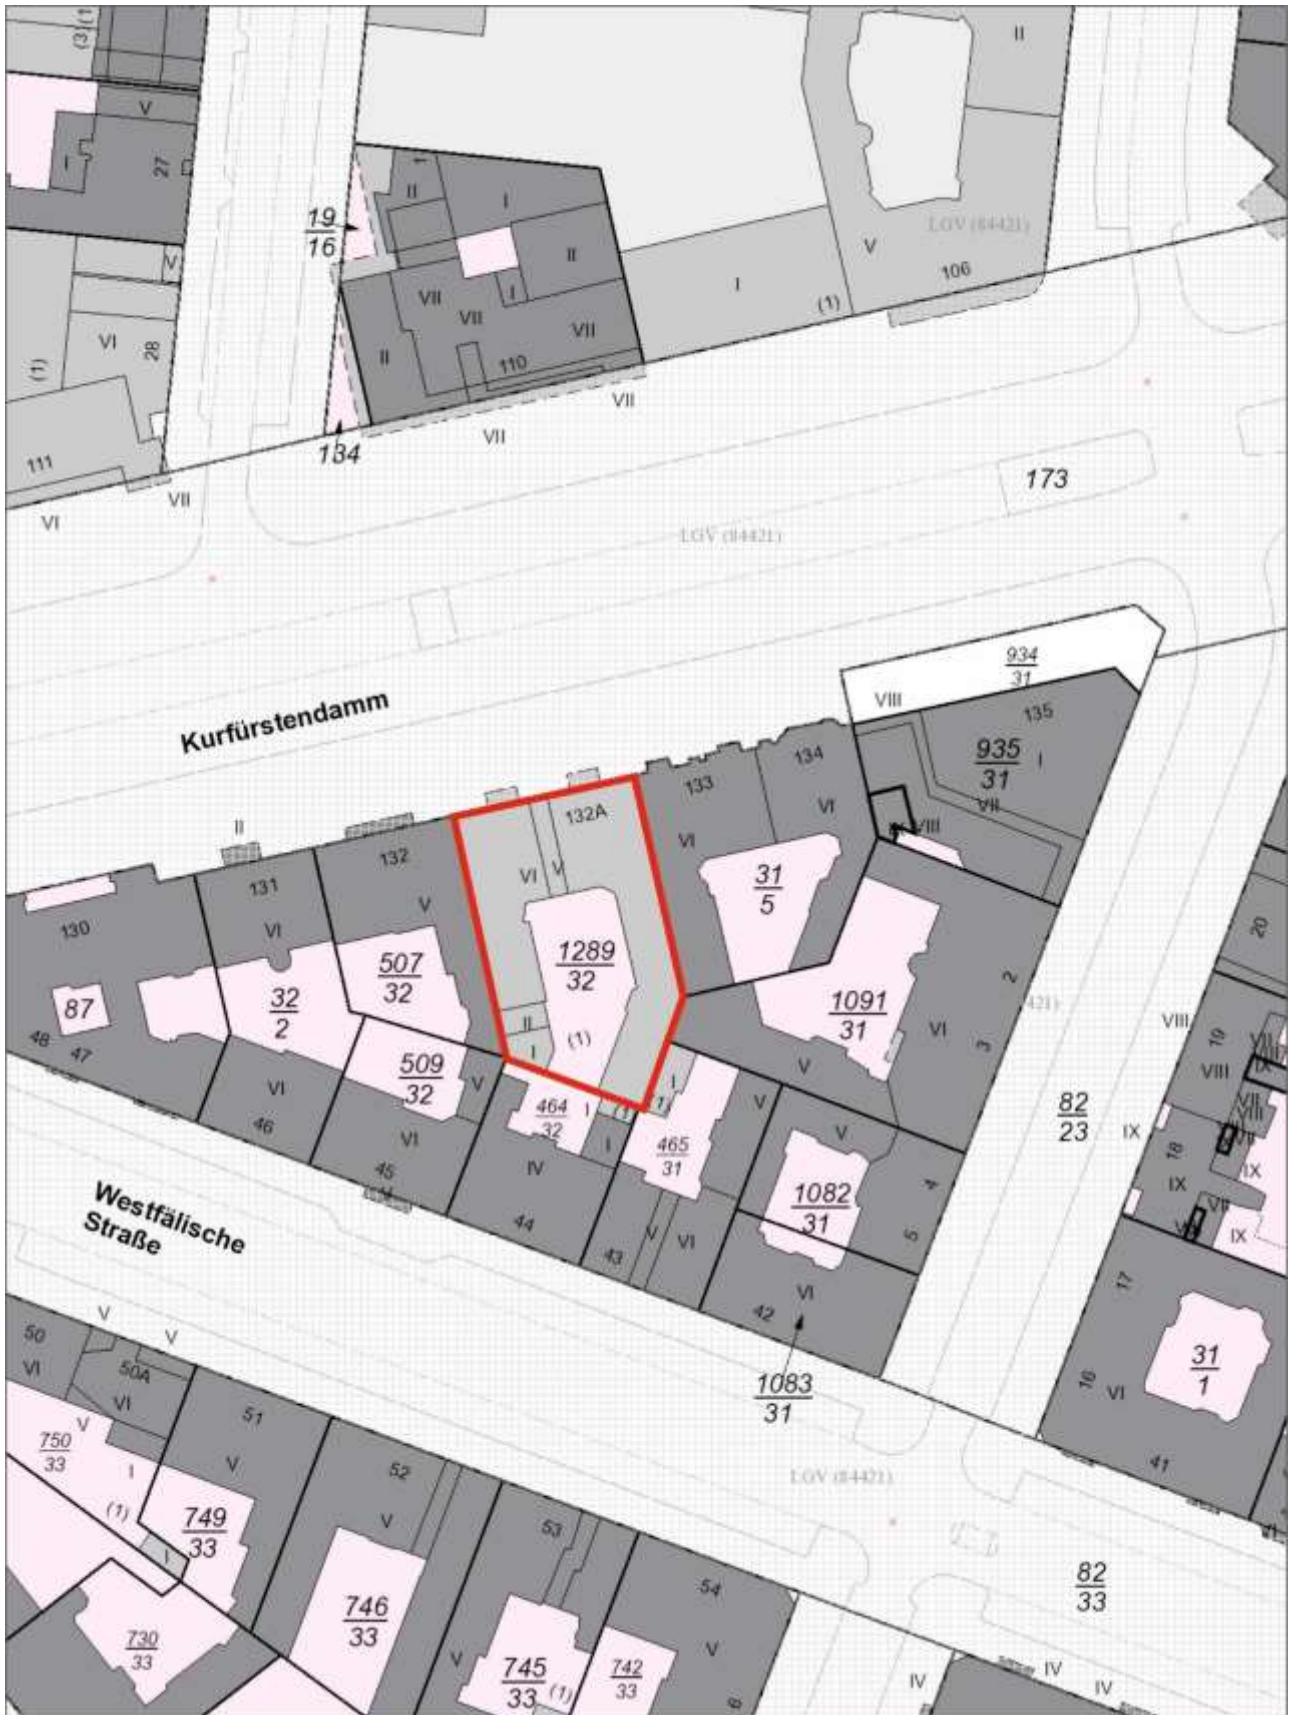

Grundriss Kellergeschoss

Aufteilungsplan Erdgeschoss

Aufteilungsplan 1. Obergeschoss

Aufteilungsplan 2. Obergeschoss

Aufteilungsplan 3. Obergeschoss

Aufteilungsplan 4. Obergeschoss mit ETW-Nr. 10

Aufteilungsplan Dachgeschoss

Gebüdeschnitt

Plananlagen - Wohnungseigentum Nr. 10 auf dem Grundstück Kurfürstendamm 132A in 10711 Berlin-Halensee

Flurkarte (fis broker)

Plananlagen - Wohnungseigentum Nr. 10 auf dem Grundstück Kurfürstendamm 132A in 10711 Berlin-Halensee

Lageplan (fis broker)

Plananlagen - Wohnungseigentum Nr. 10 auf dem Grundstück Kurfürstendamm 132A in 10711 Berlin-Halensee

Stadtplan Berlin © Falkverlag Ostfildern