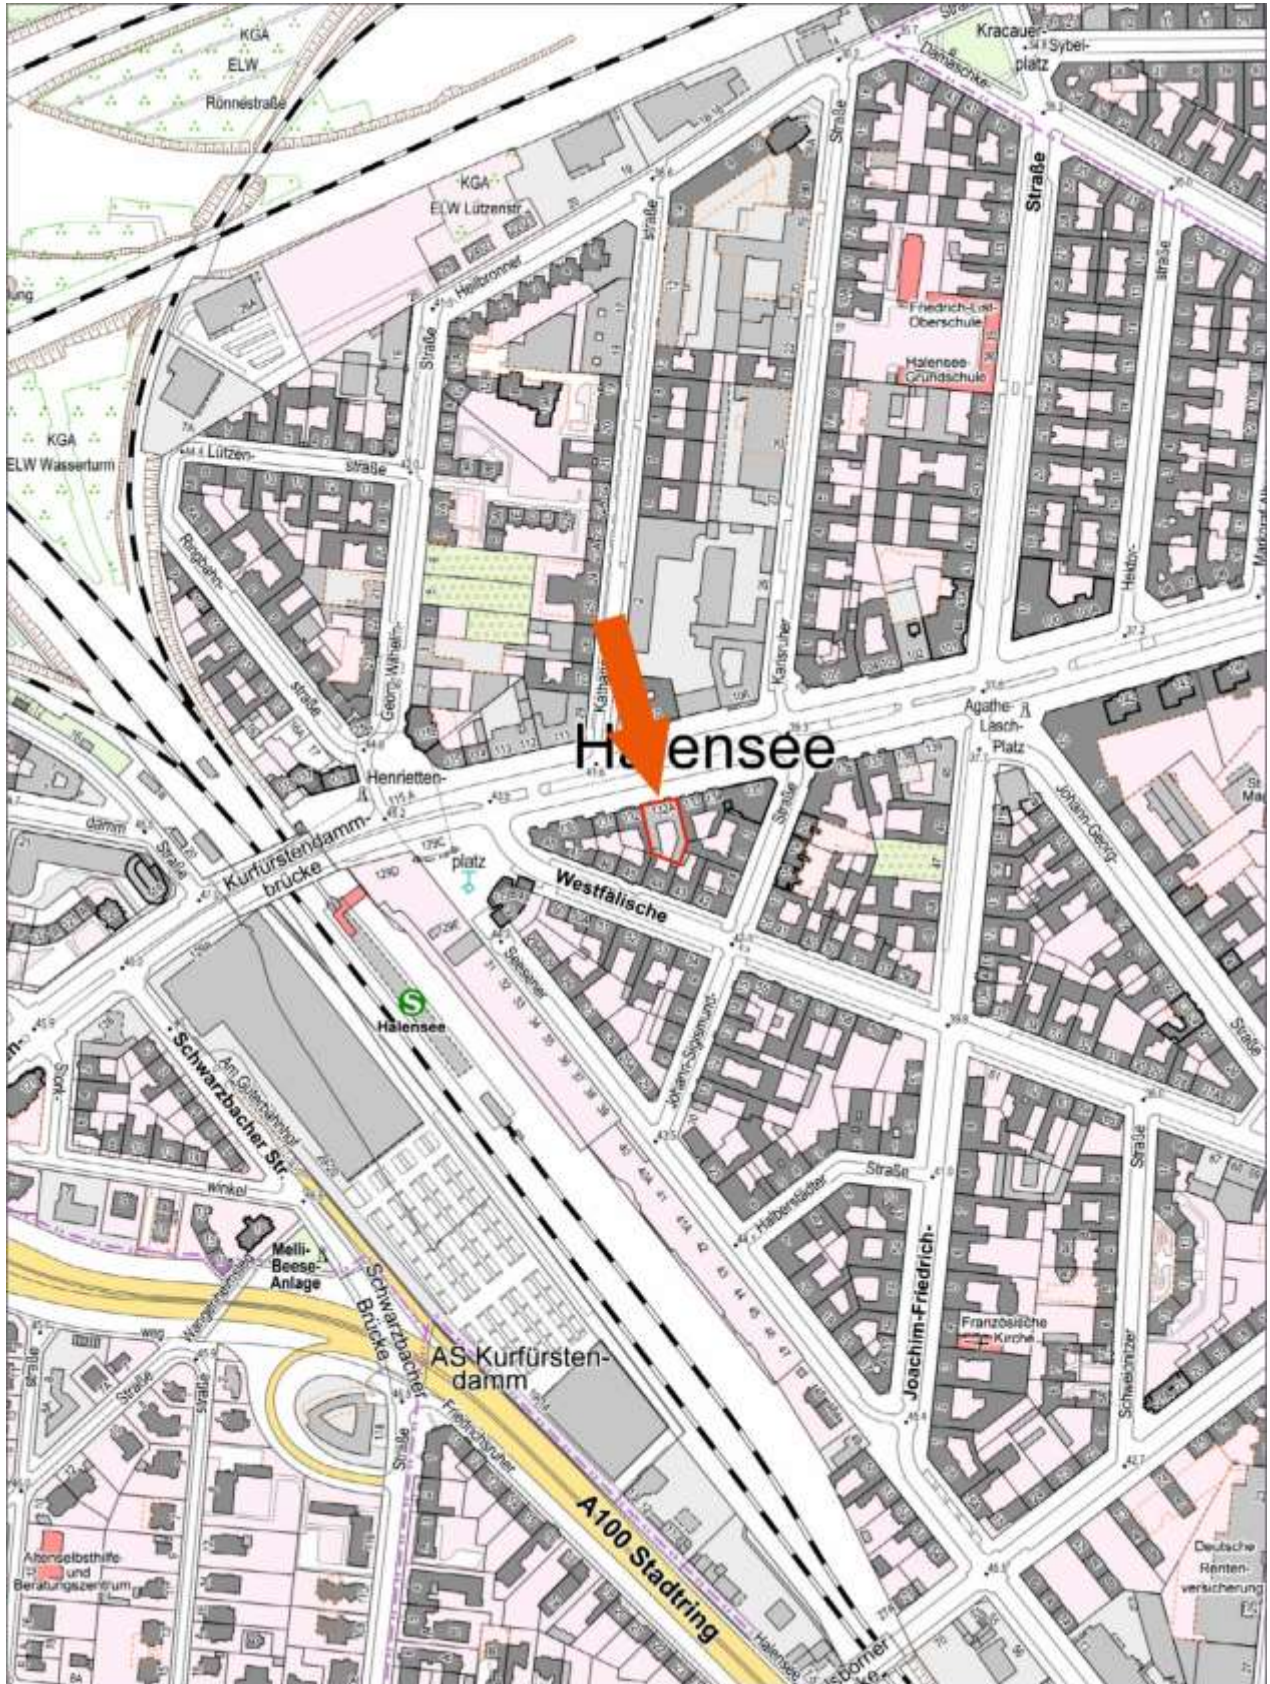

Plananlagen - Wohnungseigentum Nr. 7 auf dem Grundstück Kurfürstendamm 132A in 10711 Berlin-Halensee

Flurkarte (fis broker)

Plananlagen - Wohnungseigentum Nr. 7 auf dem Grundstück Kurfürstendamm 132A in 10711 Berlin-Halensee