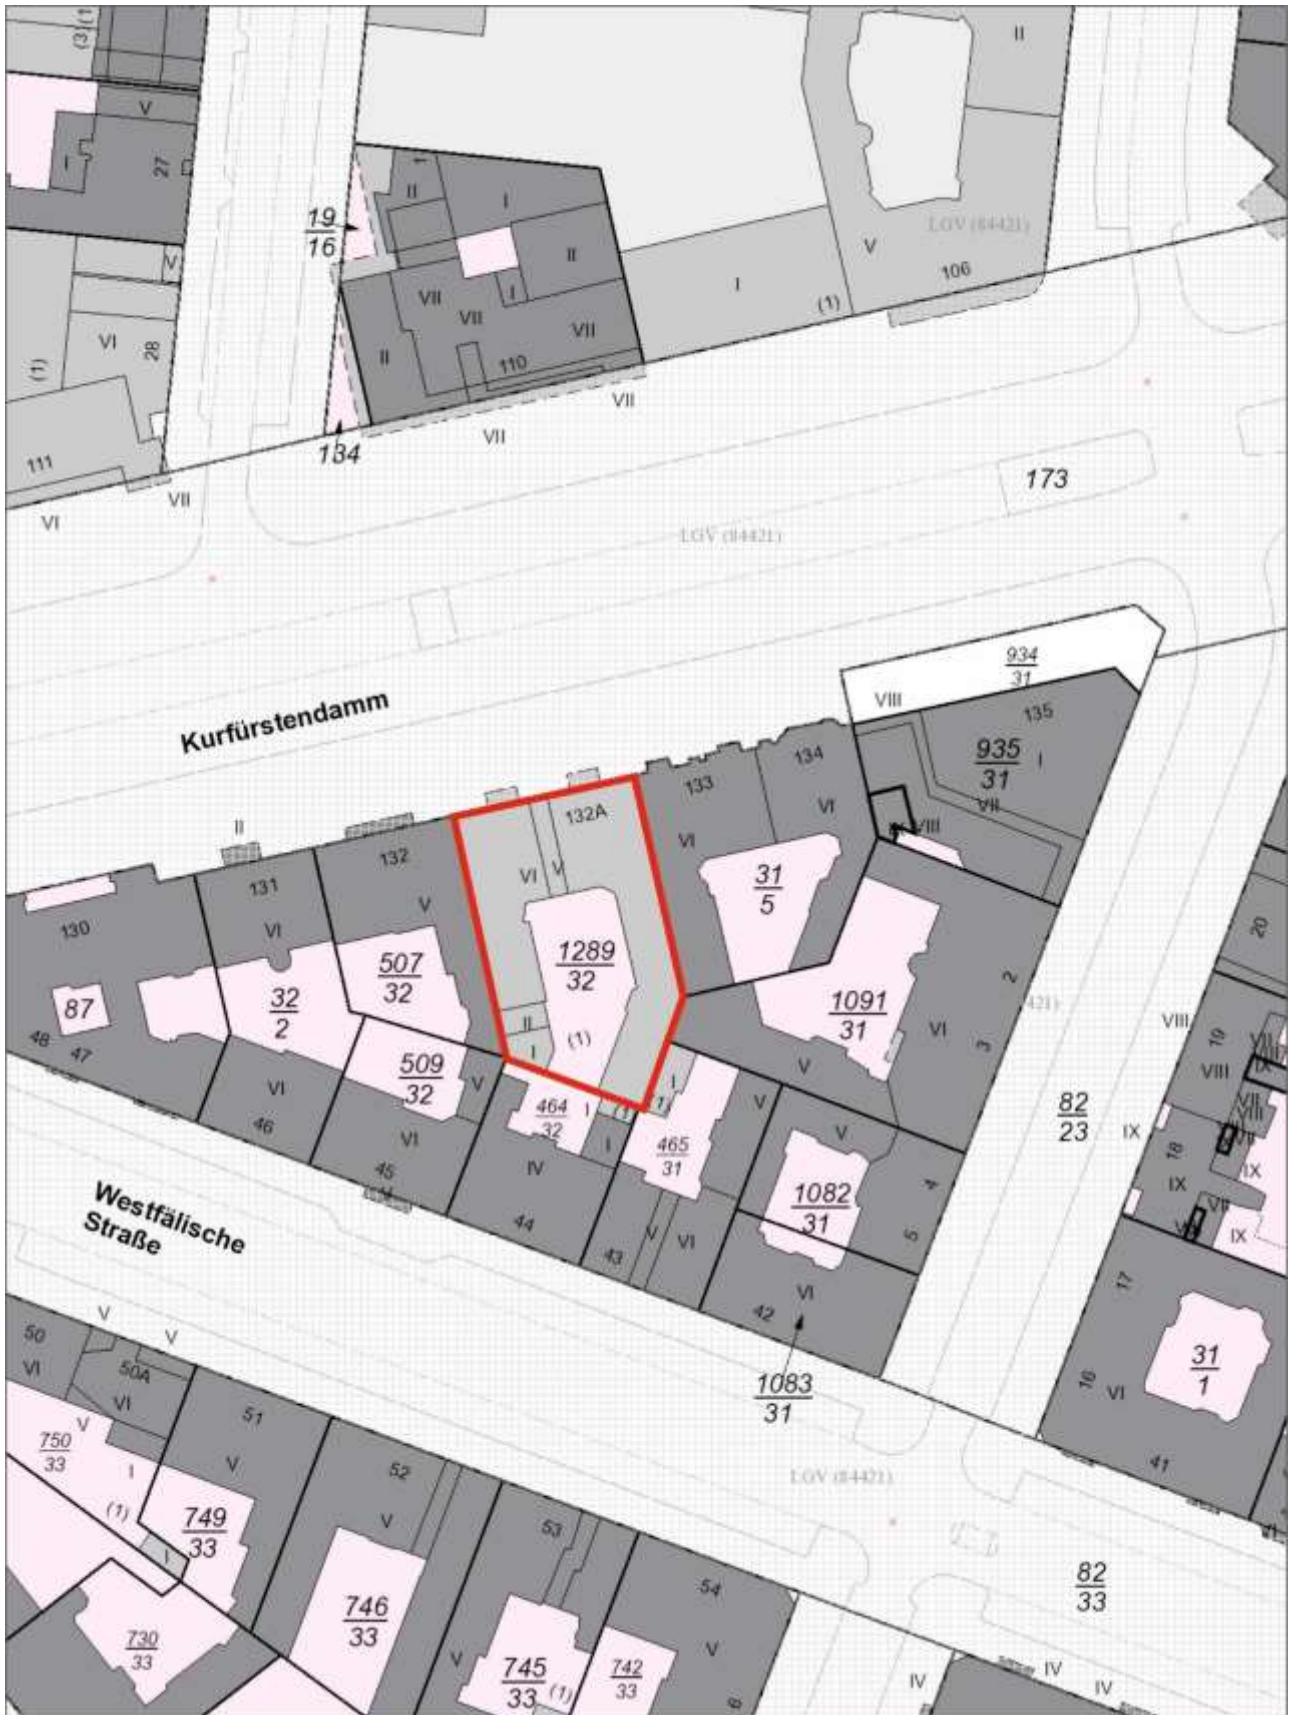

Grundriss Kellergeschoss

Aufteilungsplan Erdgeschoss

Aufteilungsplan 1. Obergeschoss

Aufteilungsplan 2. Obergeschoss

Aufteilungsplan 3. Obergeschoss mit ETW-Nr. 7

Aufteilungsplan 4. Obergeschoss

Gebüdeschnitt

Plananlagen - Wohnungseigentum Nr. 7 auf dem Grundstück Kurfürstendamm 132A in 10711 Berlin-Halensee

Flurkarte (fis broker)

Plananlagen - Wohnungseigentum Nr. 7 auf dem Grundstück Kurfürstendamm 132A in 10711 Berlin-Halensee