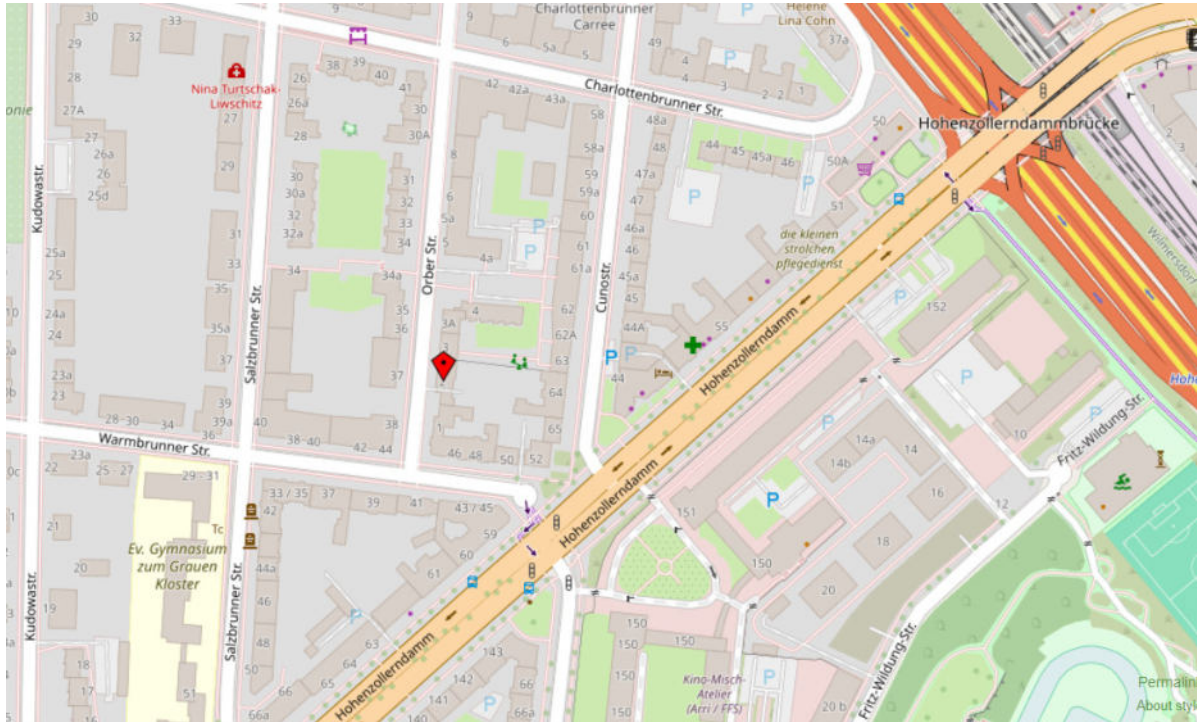

Orber Straße 2 in 14193 Berlin-Schmargendorf
WE Nr. 7 im 1. Obergeschoss
- Gebäudeansichten -

- Detail: zum Hauseingang / Gebäudedurchfahrt / Hauseingang und Treppenhaus -

- Grundstücksfreiflächen und Keller -

- Detail: Bad -

- Detail: Flur und Wanddurchbruch WE 7 - 8; Küche -

- SNR an Garage G 3 -

Karte: OpenStreetMap – veröffentlicht unter ODbL, Stand August 2024
Ohne Maßstab