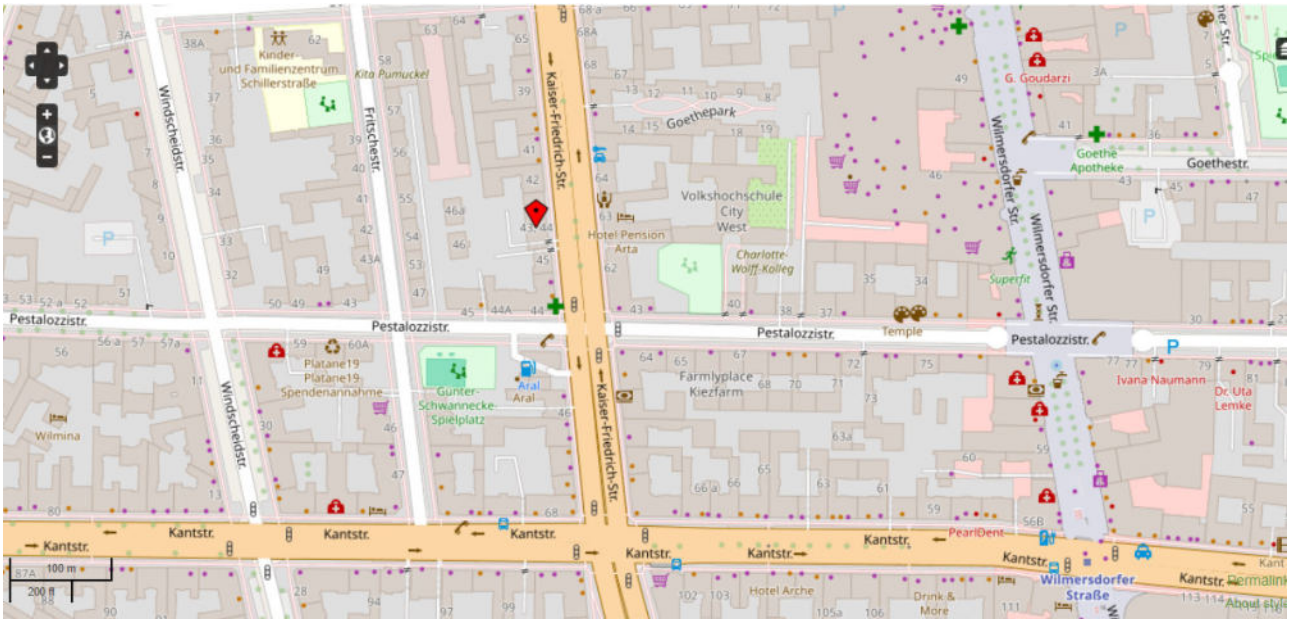

Kaiser-Friedrich-Straße 43, 44 in 10627 Berlin-Charlottenburg
- straßenseitige Gebäudeansicht und Zufahrt zum Innenhof und in die Tiefgarage -

- Detail TG-Stellplatz Nr. 239 und geradlinige Zufahrt -

- Flurkarte -

Karte: OpenStreetMap – veröffentlicht unter ODbL, Stand Mai 2024
Ohne Maßstab