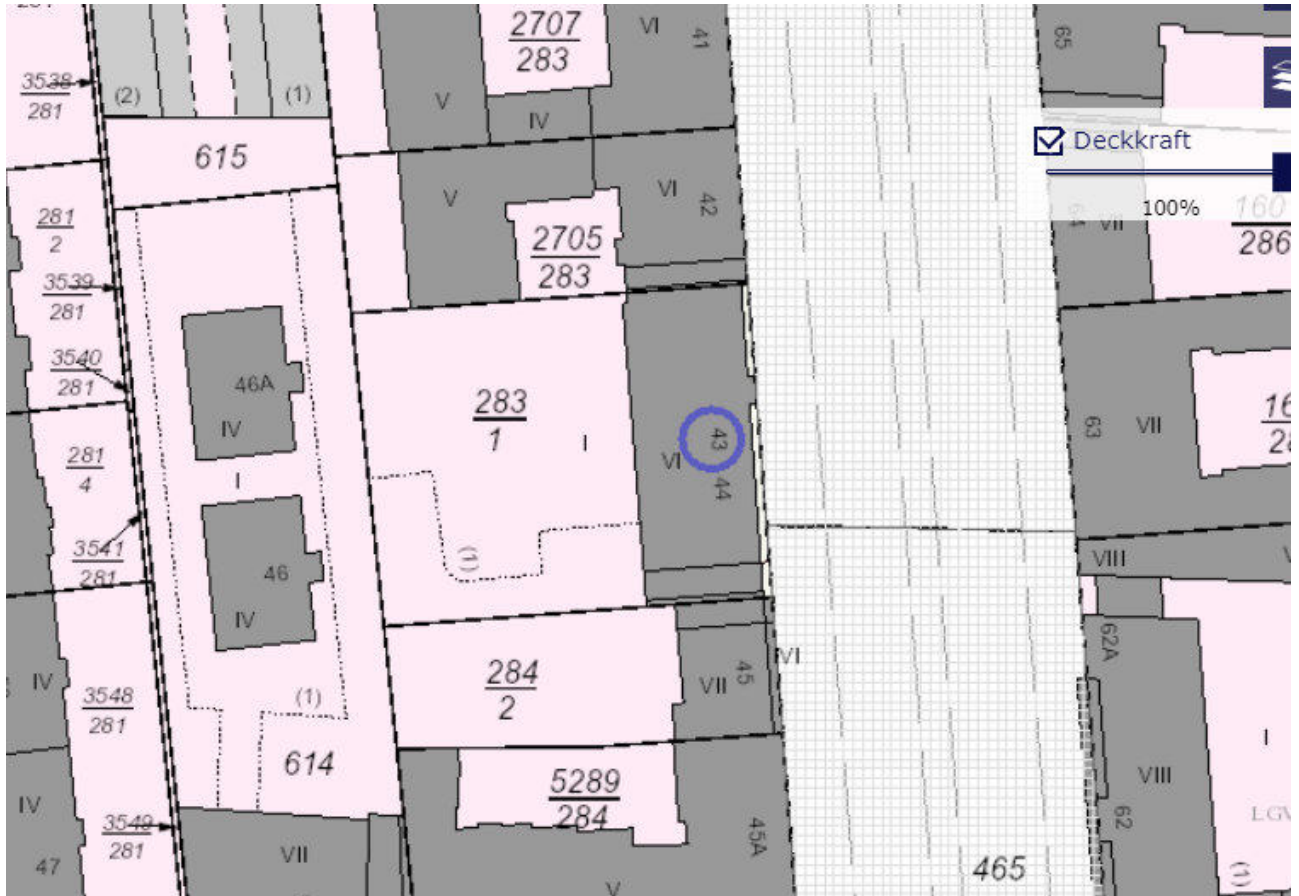

Kaiser-Friedrich-Straße 43, 44 in 10627 Berlin-Charlottenburg
- straßenseitige Gebäudeansicht und Zufahrt zum Innenhof und in die Tiefgarage -

- Detail TG-Stellplatz Nr. 239 und geradlinige Zufahrt -

- Flurkarte -

Karte: OpenStreetMap – veröffentlicht unter ODbL, Stand Mai 2024
Ohne Maßstab