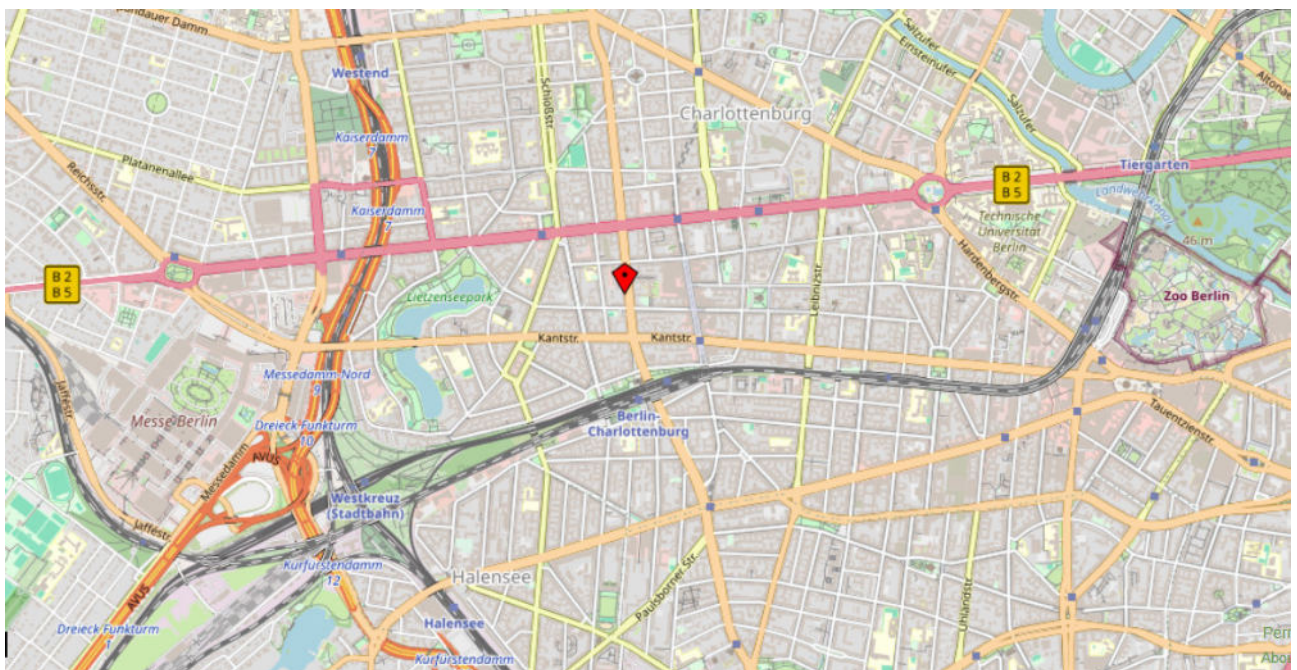

Kaiser-Friedrich-Straße 43, 44 in 10627 Berlin-Charlottenburg
- straßenseitige Gebäudeansicht und Zufahrt zum Innenhof und in die Tiefgarage -

- Detail TG-Stellplatz Nr. 239 und geradlinige Zufahrt -

- Flurkarte -

Karte: OpenStreetMap – veröffentlicht unter ODbL, Stand Mai 2024
Ohne Maßstab