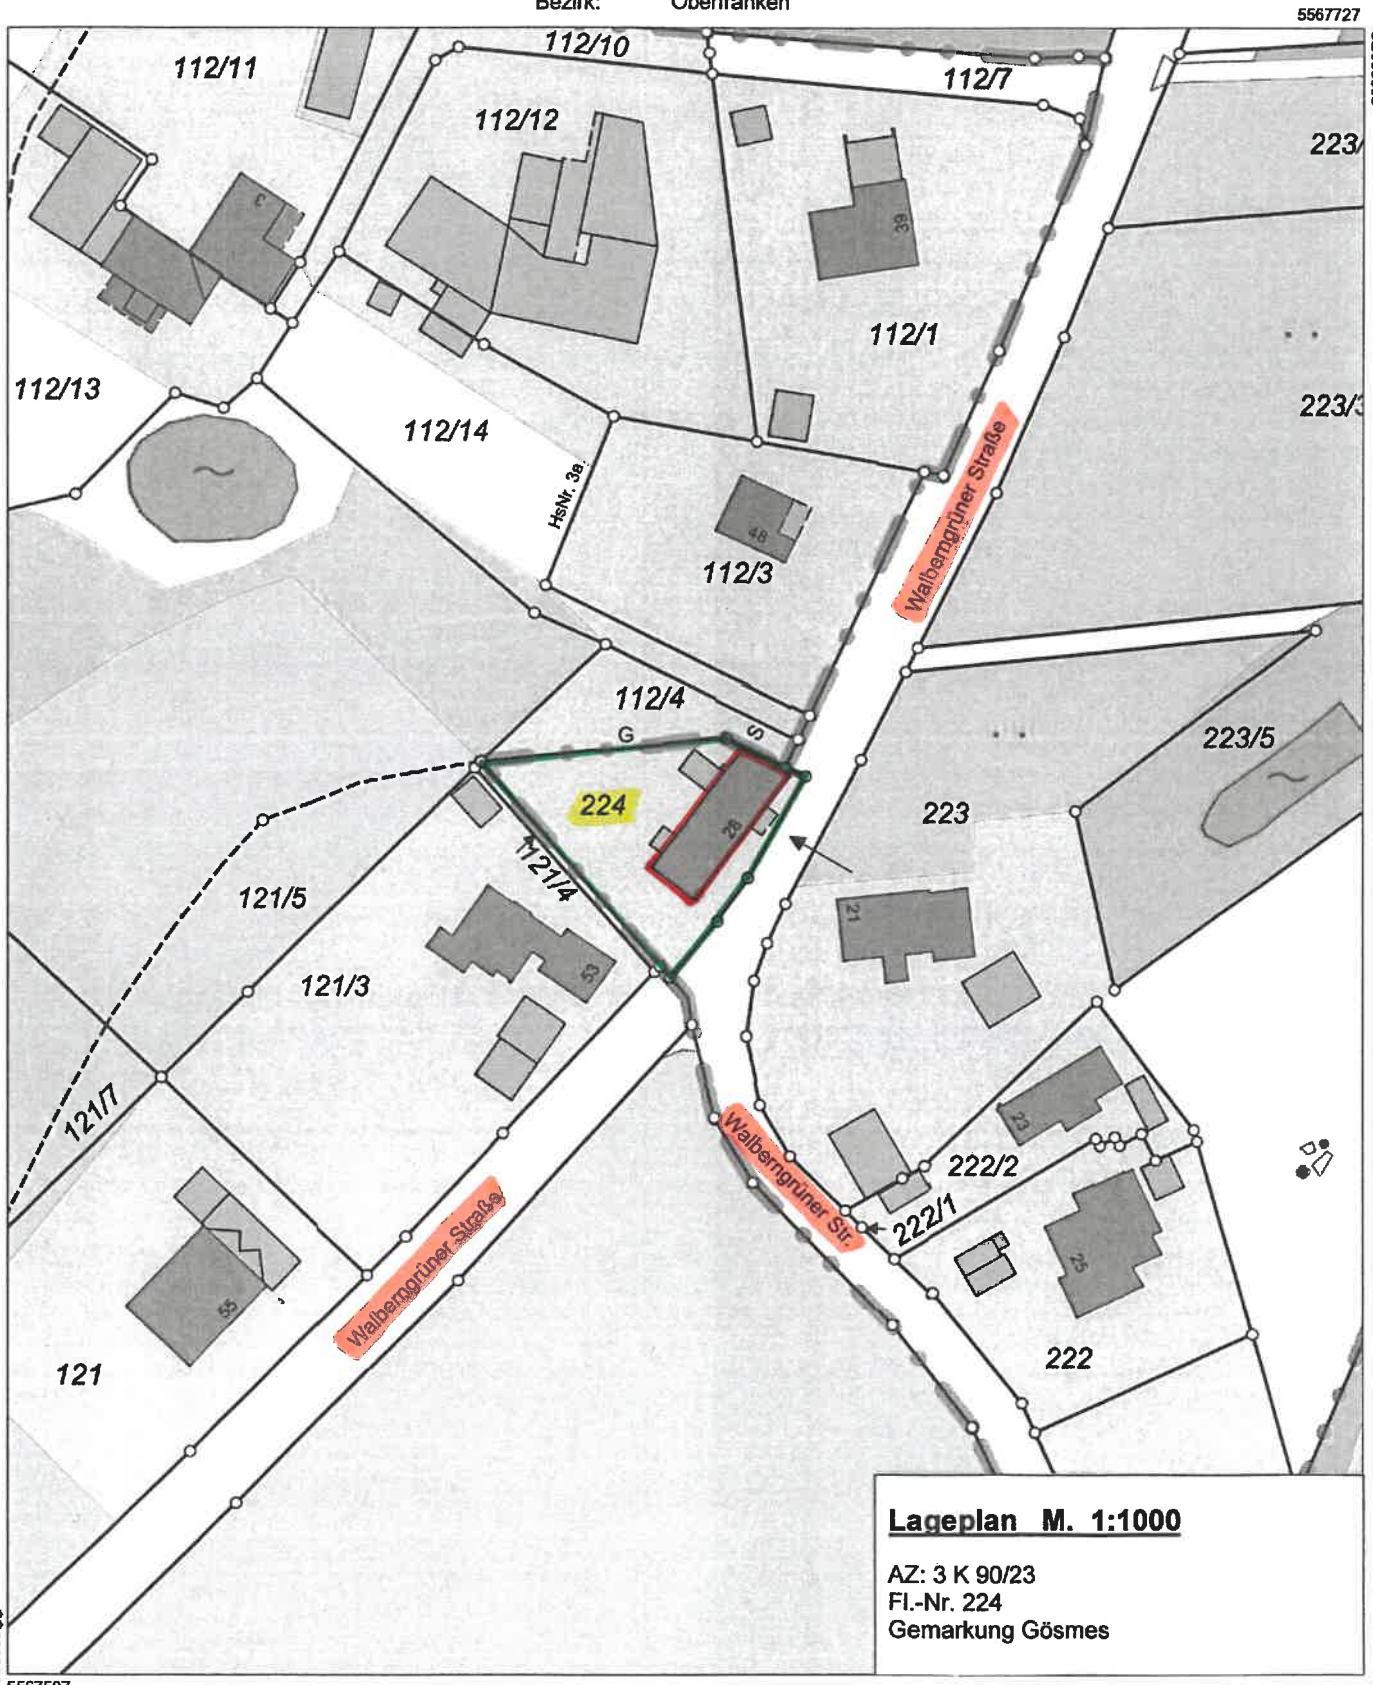

Flurstück: 224
Gemarkung: Gösmes

Gemeinde: Stadt Helmbrechts
Landkreis: Hof
Bezirk: Oberfranken

Lageplan M. 1:1000

AZ: 3 K 90/23
Fl.-Nr. 224
Gemarkung Gösmes

Maßstab 1:1000 0 10 20 30 Meter

Vervielfältigung nur in analoger Form für den eigenen Gebrauch.
Zur Maßentnahme nur bedingt geeignet.