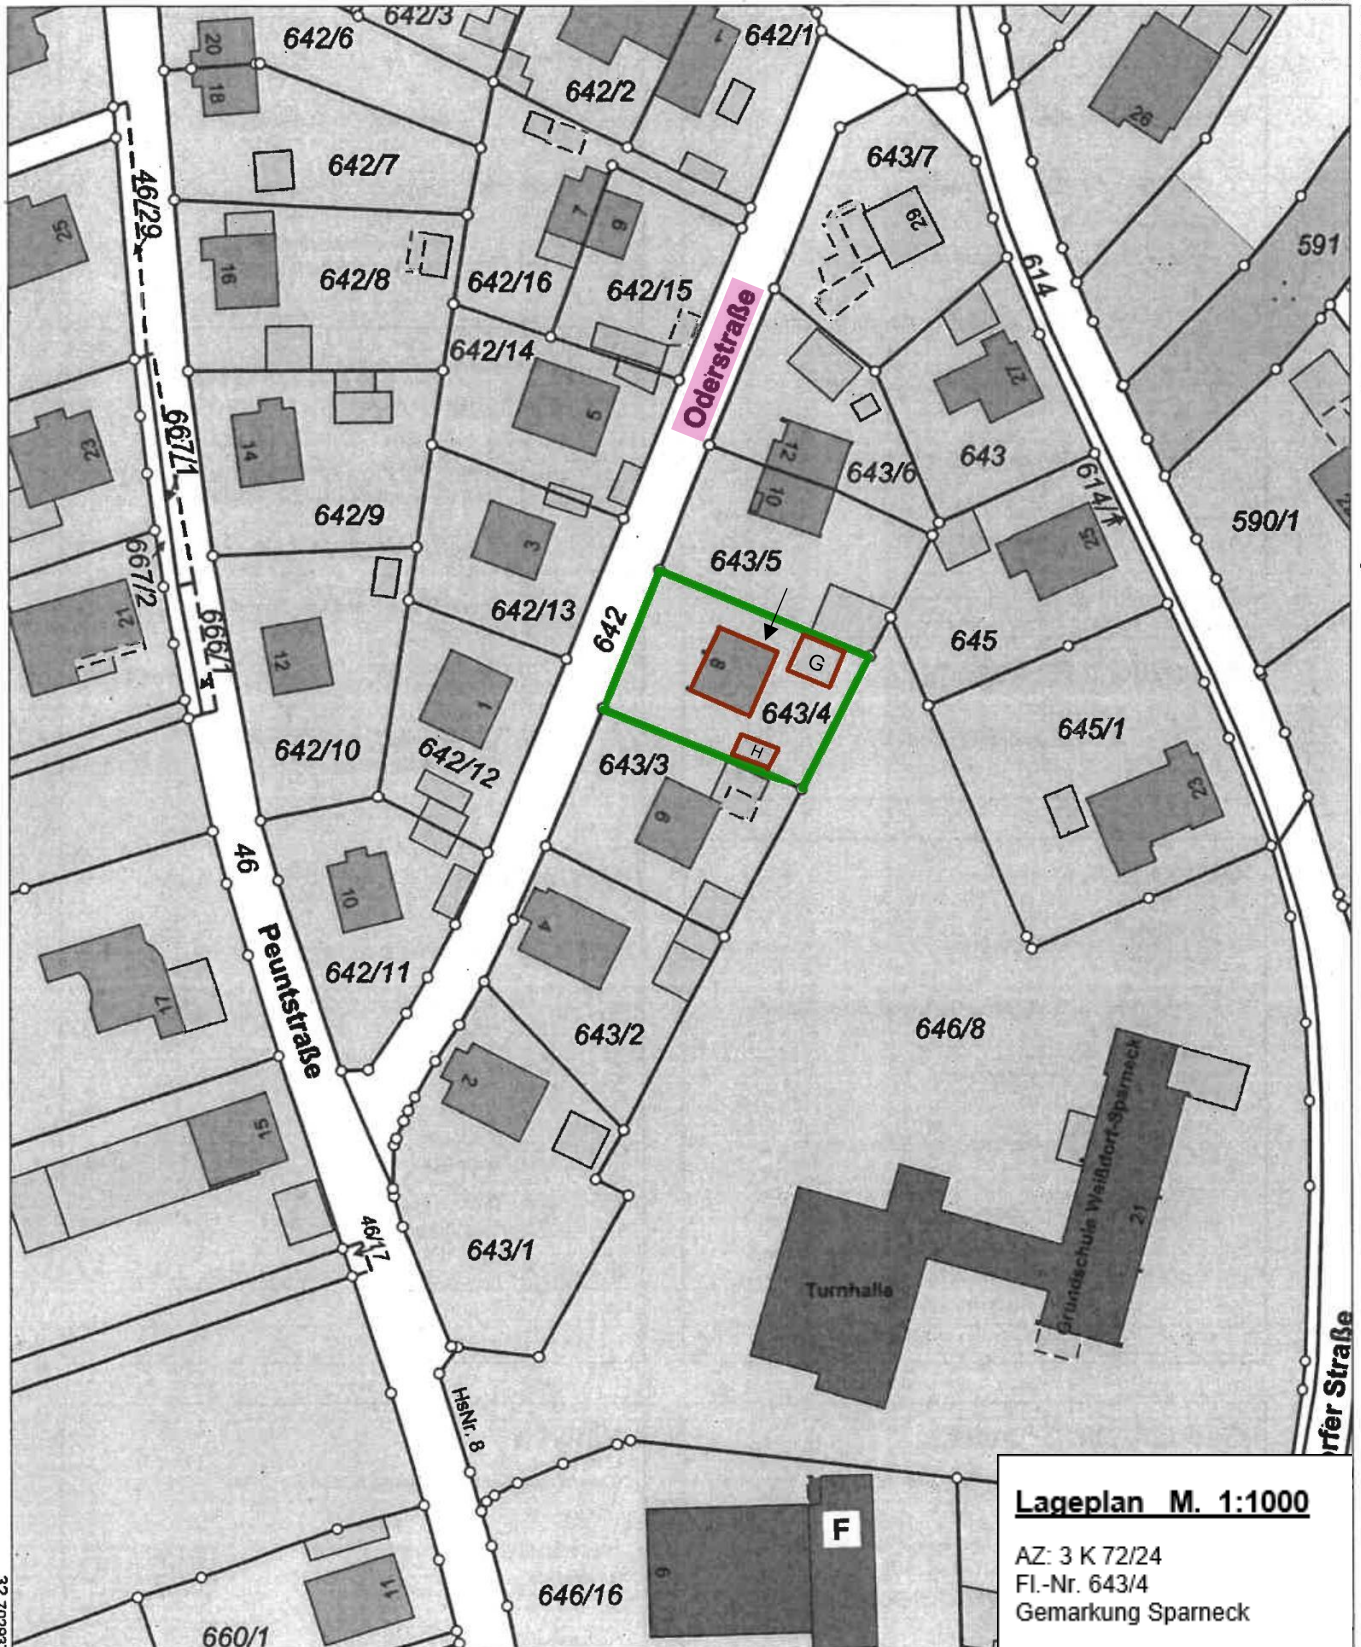

Flurstück: 643/3  
Gemarkung: Sparneck

Gemeinde: Sparneck  
Landkreis: Hof  
Bezirk: Oberfranken

Maßstab 1:1000 0 10 20 30 Meter