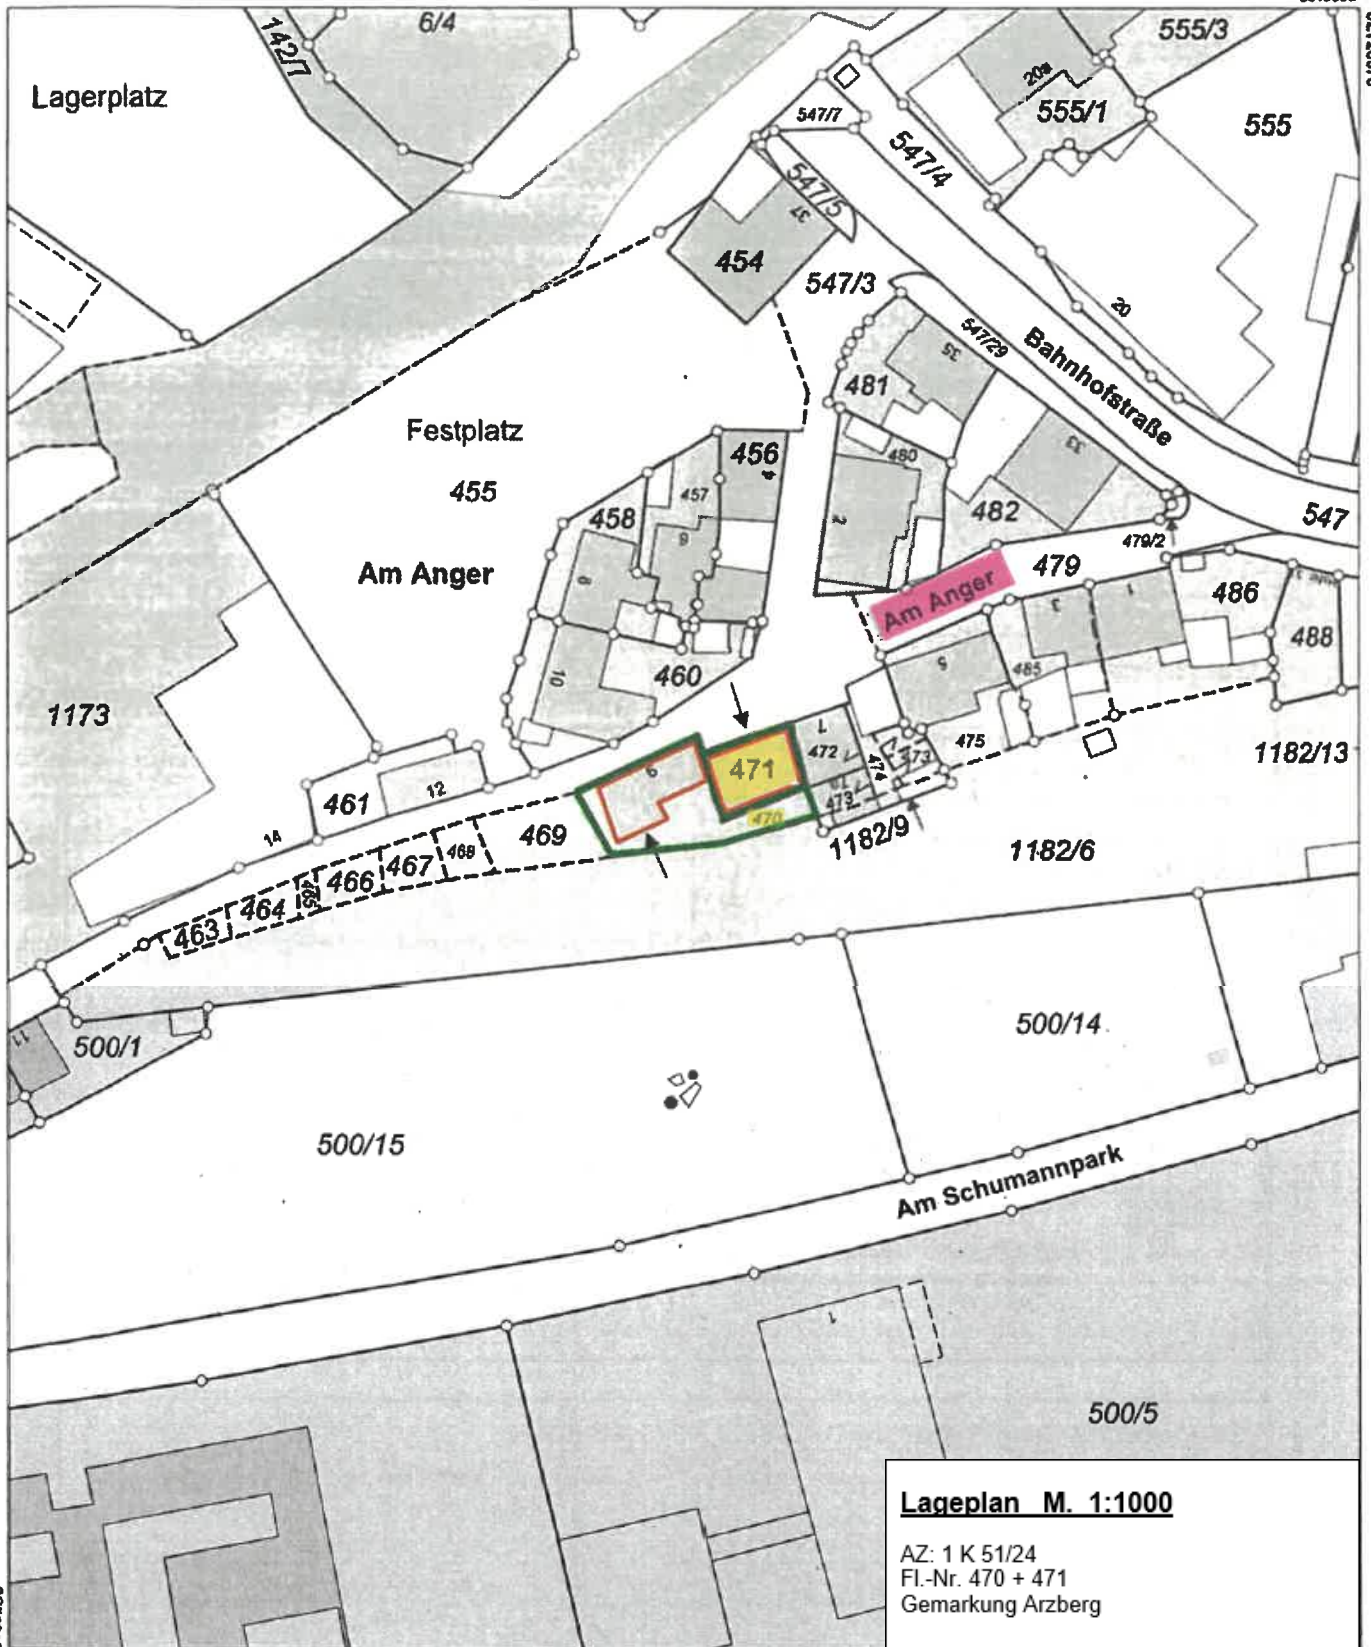

Flurstück: 470  
Gemarkung: Arzberg

Gemeinde: Stadt Arzberg  
Landkreis: Wunsiedel i. Fichtelgebirge  
Bezirk: Oberfranken

**Lageplan M. 1:1000**

AZ: 1 K 51/24  
Fl.-Nr. 470 + 471  
Gemarkung Arzberg

Maßstab 1:1000 Meter

Vervielfältigung nur in analoger Form für den eigenen Gebrauch.  
Zur Maßentnahme nur bedingt geeignet.