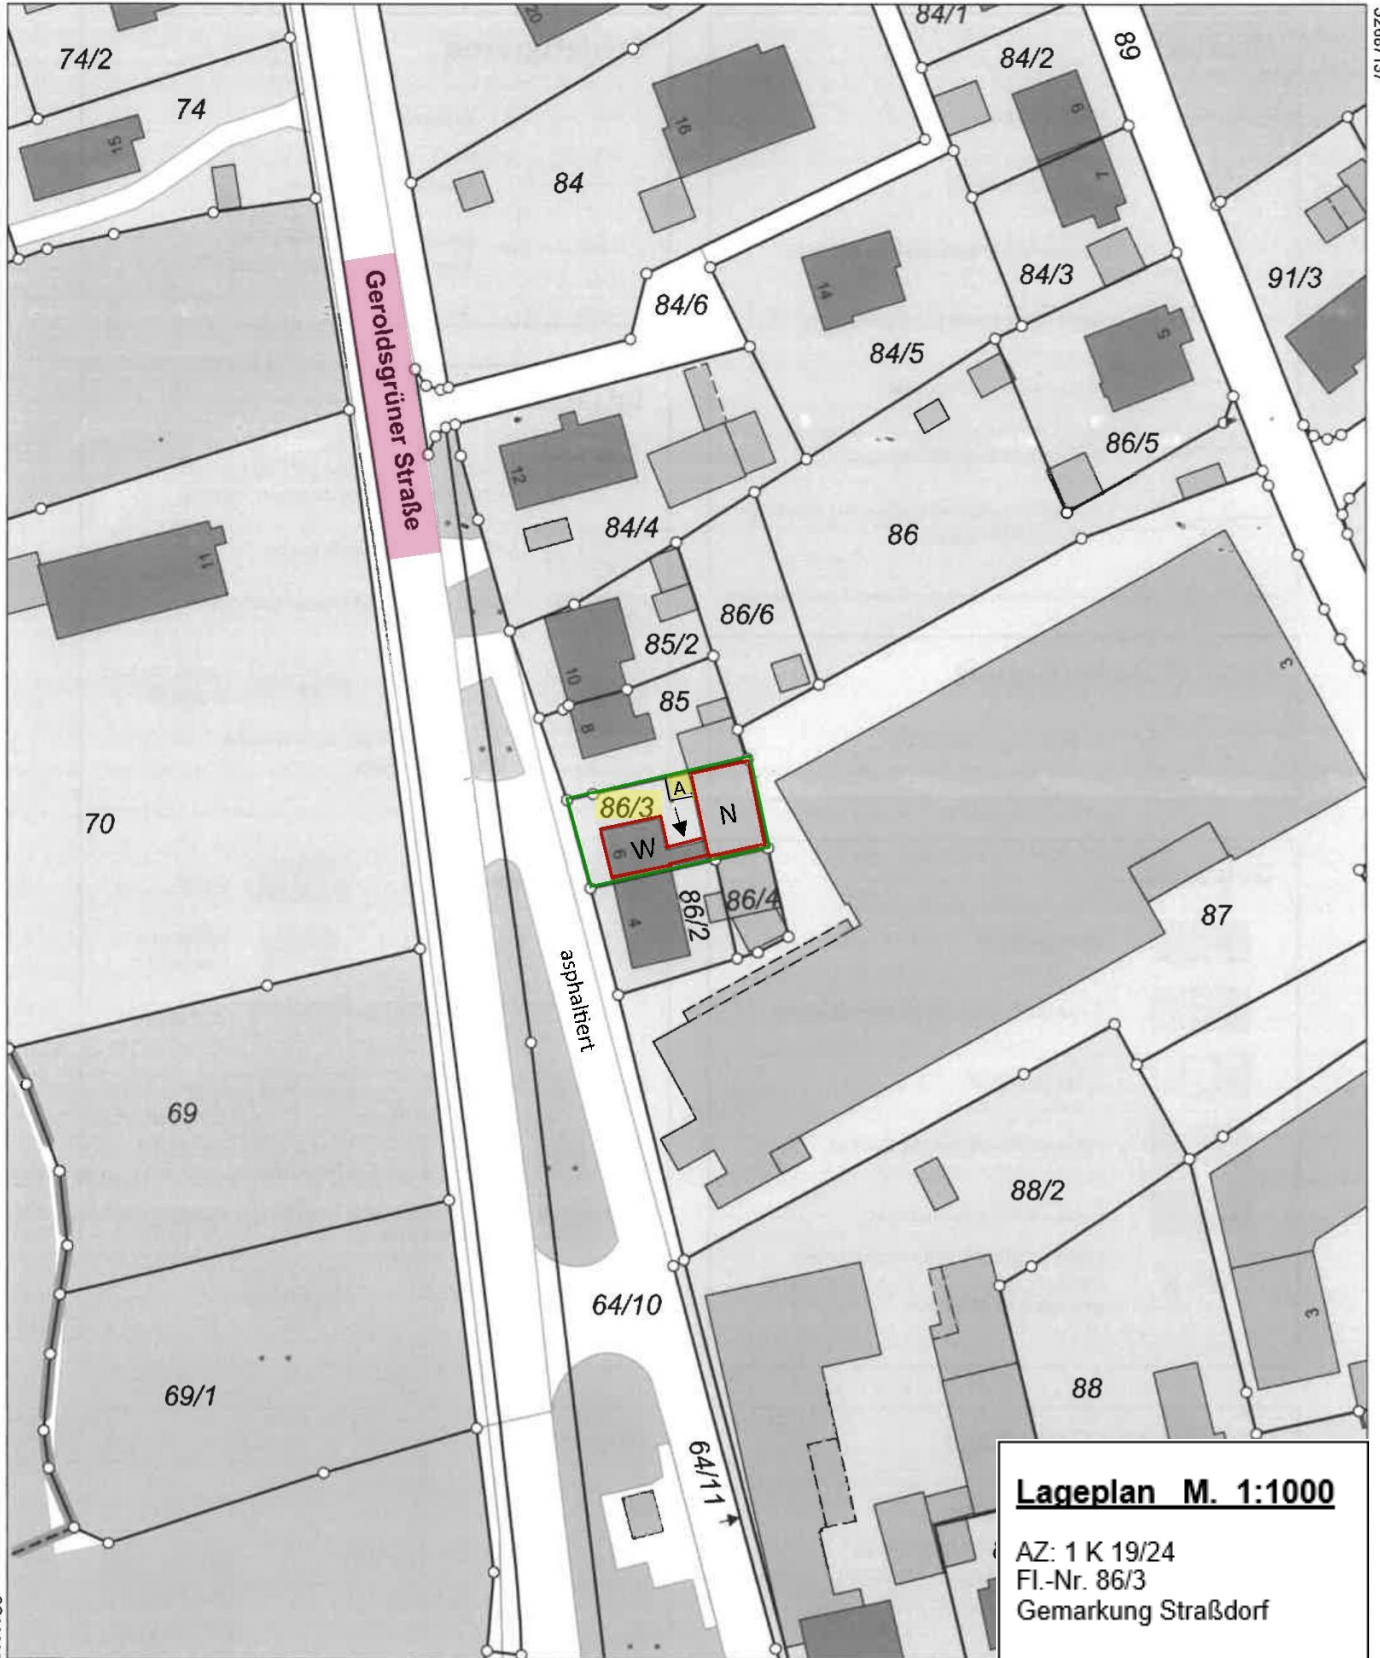

Flurstück: 86/3
Gemarkung: Straßdorf

Gemeinde: Stadt Schwarzenbach a.Wald
Landkreis: Hof
Bezirk: Oberfranken

5574833

32687137

32686957

5574613

Maßstab 1:1000 0 10 20 30 Meter