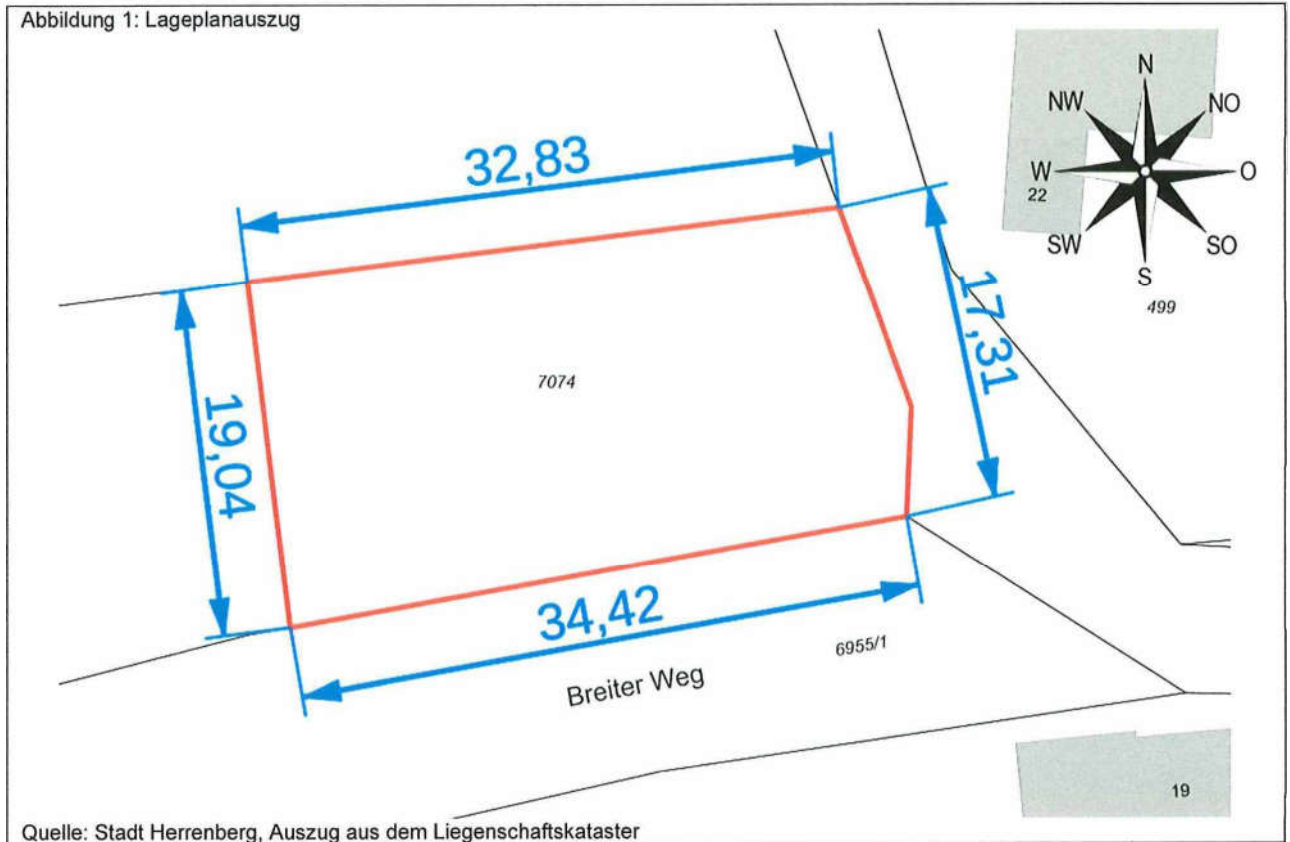

Das zu bewertende nicht bebaute Grundstück ist in nachfolgendem Lageplanauszug rot umrandet.

Bild 2: Wegeverlauf Nord nach Süd

Bild 3: Wegeverlauf West nach Ost

Abbildung 2: Lage Gewann Knopfers Wiese in Bondorf

Quelle: LGL, [www.lgl-bw.de](http://www.lgl-bw.de)

Bild 4: Südostansicht

Bild 5: Nordostansicht

Bild 6: Nordwestansicht

Bild 7: Südwestansicht