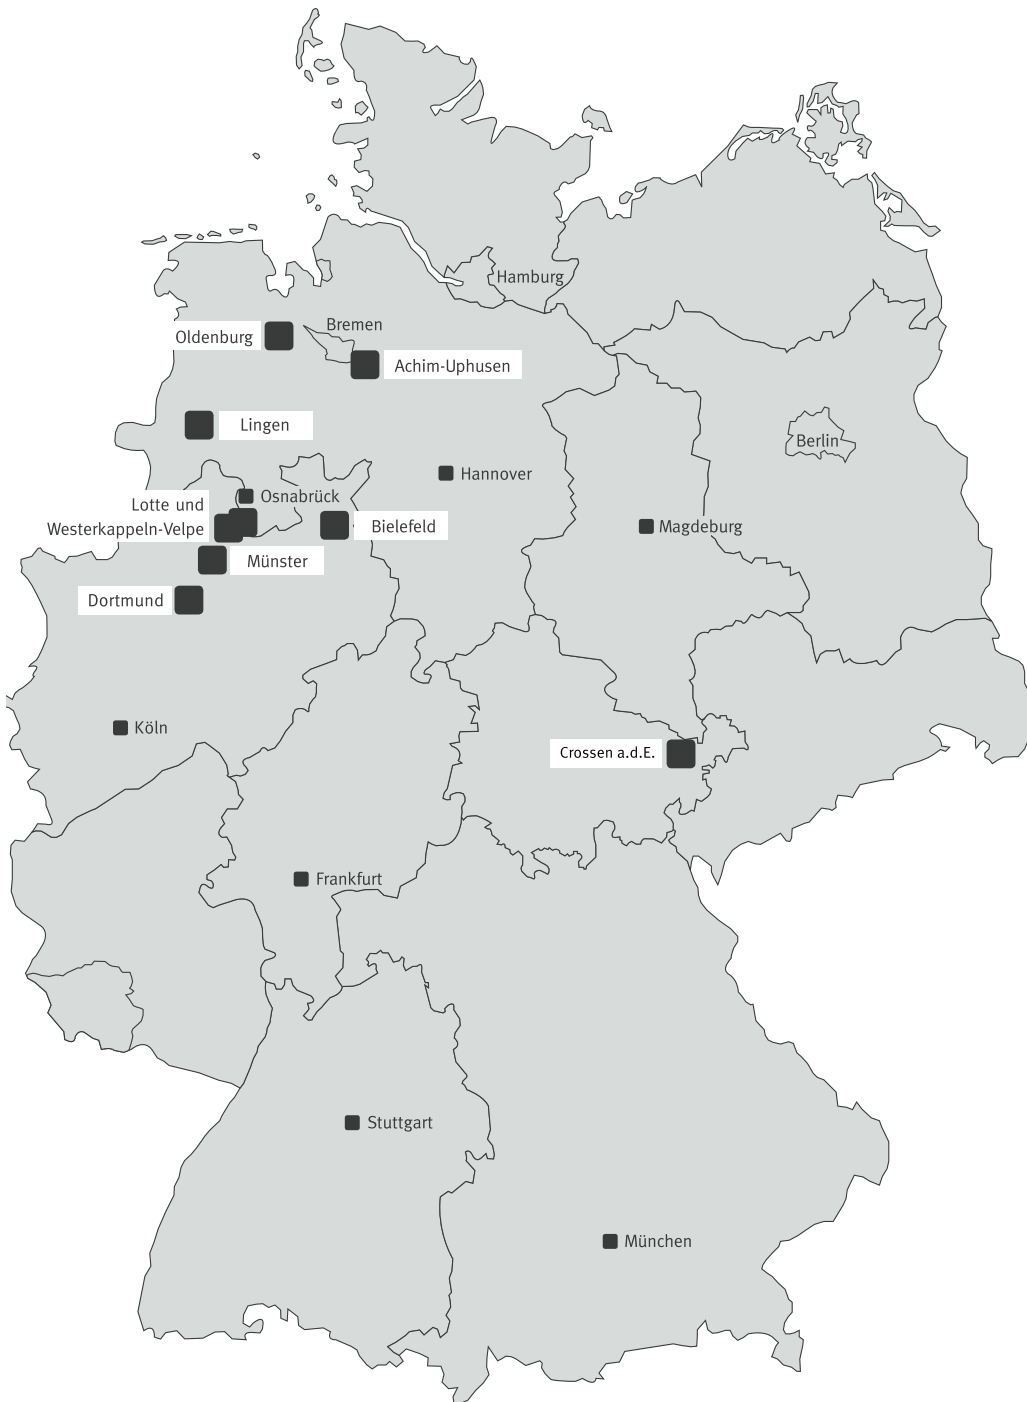

Unsere prompten Materiallieferungen erreichen Sie täglich und direkt in Ihre Werkstatt oder auf Ihre Baustelle.

Unser eigener Fuhrpark ermöglicht einen reibungslosen Ablauf, der sich flexibel Ihren Bedürfnissen anpasst.

WULFF. Freunde des Handwerks. Ganz in Ihrer Nähe.

An neun Standorten sind wir für Sie im Einsatz. Somit sind wir schnell zur Stelle, wenn Sie unseren guten Rat, unsere vielfältigen Produkte und unsere handfeste Unterstützung brauchen.