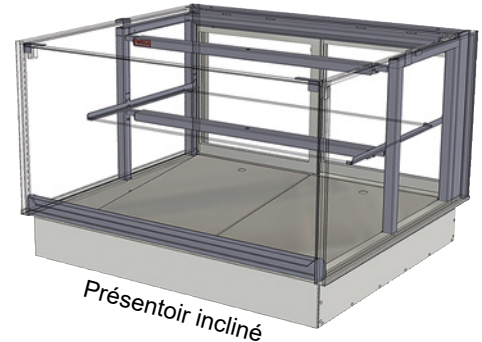

Combi-Line EN NEUTRAL 520/710 BE

(sans refroidissement)

Nouveau!

- Facile à combiner
- Design très transparent – vue libre sur les marchandises
- Un éclairage de haute qualité souligne la fraîcheur des produits
- Le fond inférieur peut être placé vers le bas, ce qui permet de l'utiliser par exemple comme plateau à petits pains
- Étagères en verre réglables en hauteur et inclinables
- DROP-IN – montage facile par le haut

Combi-Line EN NEUTRAL 520 E BE Version service Hauteur vitrine 520 mm	Côté service porte pivotante ou porte coulissante		Largeur [mm]	Raccordement
Combi-Line EN NEUTRAL 520 E BE - DT 400	33468	525	230V/50W	
Combi-Line EN NEUTRAL 520 E BE - DT 800	33469	925	230V/50W	
Combi-Line EN NEUTRAL 520 E BE - 1200	33470	1325	230V/50W	
Combi-Line EN NEUTRAL 520 E BE - 1600	33471	1725	230V/50W	

Version «DT» avec portes pivotantes côté service au lieu de portes coulissantes.

Combi-Line EN NEUTRAL 710 E BE Version service Hauteur vitrine 710 mm	Côté service porte pivotante ou porte coulissante		Largeur [mm]	Raccordement
Combi-Line EN NEUTRAL 710 E BE - DT 400	33472	525	230V/75W	
Combi-Line EN NEUTRAL 710 E BE - DT 800	33473	925	230V/75W	
Combi-Line EN NEUTRAL 710 E BE - 1200	33474	1325	230V/75W	
Combi-Line EN NEUTRAL 710 E BE - 1600	33475	1725	230V/75W	

Version «DT» avec portes pivotantes côté service au lieu de portes coulissantes.

Accessoires spéciaux

Rail d'étiquettes de prix, étagère intermédiaire 400	Art.-No. 33488
Rail d'étiquettes de prix, étagère intermédiaire 800	33489
Rail d'étiquettes de prix, étagère intermédiaire 1200	33490
Rail d'étiquettes de prix, étagère intermédiaire 1600	33491