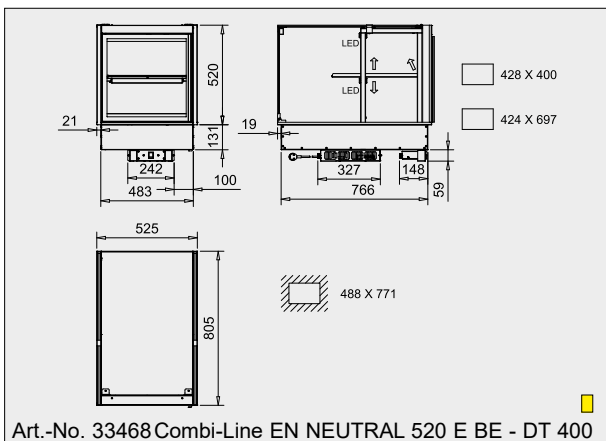

10. Vitrines – Combi-Line

Vitrines non-réfrigérées

10
Vitrines
Combi-Line

Les plans sont réalisés avec des options qui ne sont pas inclus dans la livraison, d'autres plans sont disponibles sur www.wiha-web.com dans la rubrique « Infothèque/espace client ».