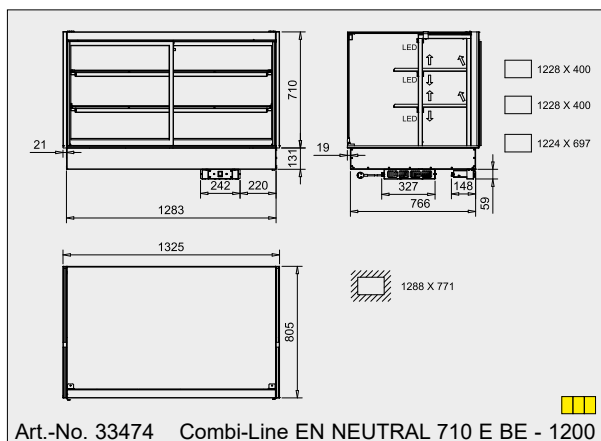

10. Vitrines – Combi-Line

Vitrines non-réfrigérées

10
Vitrines
Combi-Line

Les plans sont réalisés avec des options qui ne sont pas inclus dans la livraison, d'autres plans sont disponibles sur www.wiha-web.com dans la rubrique « Infothèque/espace client ».