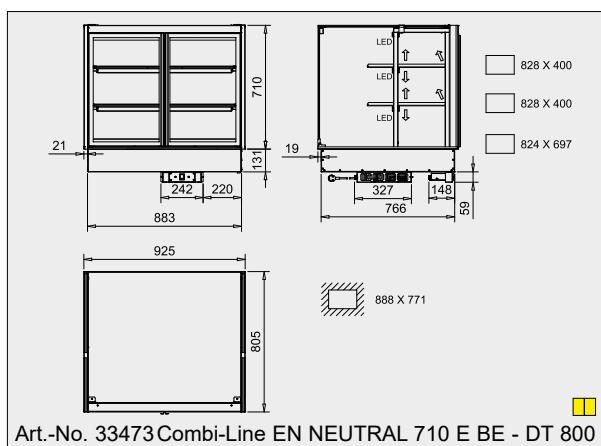

10. Vitrines – Combi-Line

Vitrines non-réfrigérées

10
Vitrines
Combi-Line

Les plans sont réalisés avec des options qui ne sont pas inclus dans la livraison, d'autres plans sont disponibles sur www.wiha-web.com dans la rubrique « Infothèque/espace client ».