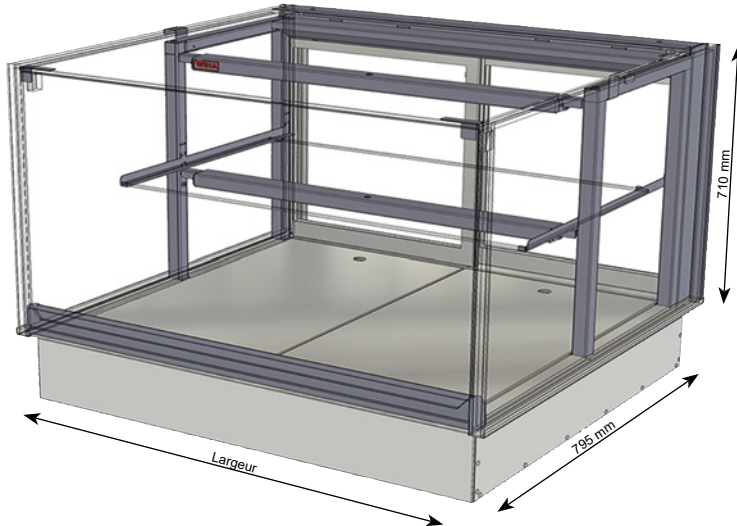

Combi-Line EN NEUTRAL 520/710 BE

(sans refroidissement)

Nouveau!

- Facile à combiner
- Design très transparent – vue libre sur les marchandises
- Un éclairage de haute qualité souligne la fraîcheur des produits
- Le fond inférieur peut être placé vers le bas, ce qui permet de l'utiliser par exemple comme plateau à petits pains
- Étagères en verre réglables en hauteur et inclinables
- DROP-IN – montage facile par le haut

Combi-Line EN NEUTRAL 520 E BE Version service Hauteur vitrine 520 mm	Côté service porte pivotante ou porte coulissante		Largeur [mm]	Raccordement
Combi-Line EN NEUTRAL 520 E BE - DT 400	33468	525	230V/50W	
Combi-Line EN NEUTRAL 520 E BE - DT 800	33469	925	230V/50W	
Combi-Line EN NEUTRAL 520 E BE - 1200	33470	1325	230V/50W	
Combi-Line EN NEUTRAL 520 E BE - 1600	33471	1725	230V/50W	

Version «DT» avec portes pivotantes côté service au lieu de portes coulissantes.

Combi-Line EN NEUTRAL 710 E BE Version service Hauteur vitrine 710 mm	Côté service porte pivotante ou porte coulissante		Largeur [mm]	Raccordement
Combi-Line EN NEUTRAL 710 E BE - DT 400	33472	525	230V/75W	
Combi-Line EN NEUTRAL 710 E BE - DT 800	33473	925	230V/75W	
Combi-Line EN NEUTRAL 710 E BE - 1200	33474	1325	230V/75W	
Combi-Line EN NEUTRAL 710 E BE - 1600	33475	1725	230V/75W	

Version «DT» avec portes pivotantes côté service au lieu de portes coulissantes.

Accessoires spéciaux

Rail d'étiquettes de prix, étagère intermédiaire 400	Art.-No. 33488
Rail d'étiquettes de prix, étagère intermédiaire 800	33489
Rail d'étiquettes de prix, étagère intermédiaire 1200	33490
Rail d'étiquettes de prix, étagère intermédiaire 1600	33491