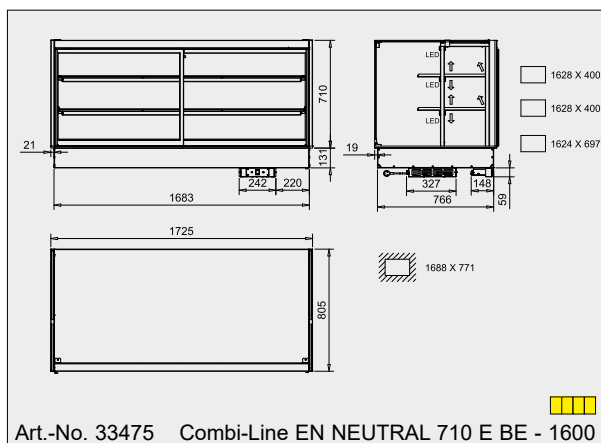

10. Vitrines – Combi-Line

Vitrines non-réfrigérées

10
Vitrines
Combi-Line

Les plans sont réalisés avec des options qui ne sont pas inclus dans la livraison, d'autres plans sont disponibles sur www.wiha-web.com dans la rubrique « Infothèque/espace client ».