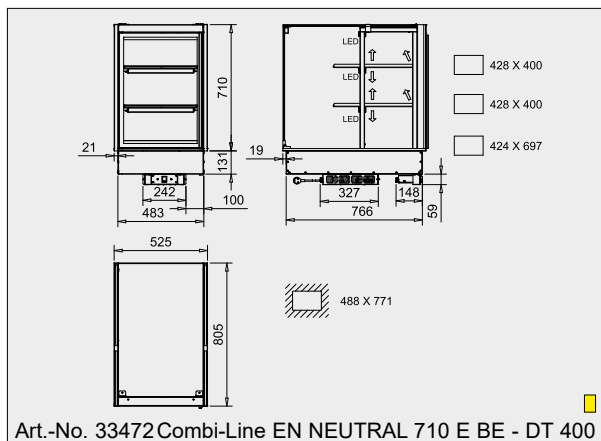

10. Vitrines – Combi-Line

Vitrines non-réfrigérées

10
Vitrines
Combi-Line

Les plans sont réalisés avec des options qui ne sont pas inclus dans la livraison, d'autres plans sont disponibles sur www.wiha-web.com dans la rubrique « Infothèque/espace client ».