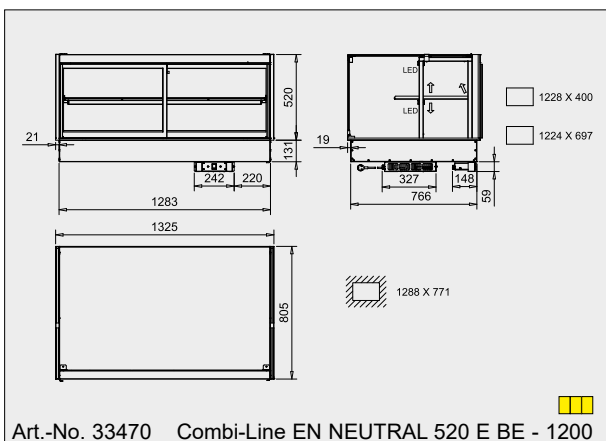

10. Vitrines – Combi-Line

Vitrines non-réfrigérées

10
Vitrines
Combi-Line

Les plans sont réalisés avec des options qui ne sont pas inclus dans la livraison, d'autres plans sont disponibles sur www.wiha-web.com dans la rubrique « Infothèque/espace client ».