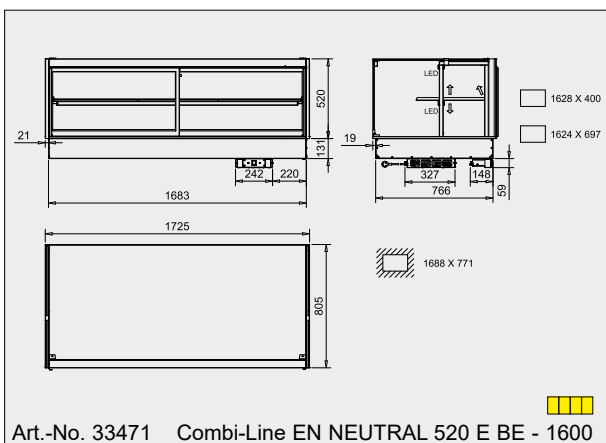

10. Vitrines – Combi-Line

Vitrines non-réfrigérées

10
Vitrines
Combi-Line

Les plans sont réalisés avec des options qui ne sont pas inclus dans la livraison, d'autres plans sont disponibles sur www.wiha-web.com dans la rubrique « Infothèque/espace client ».