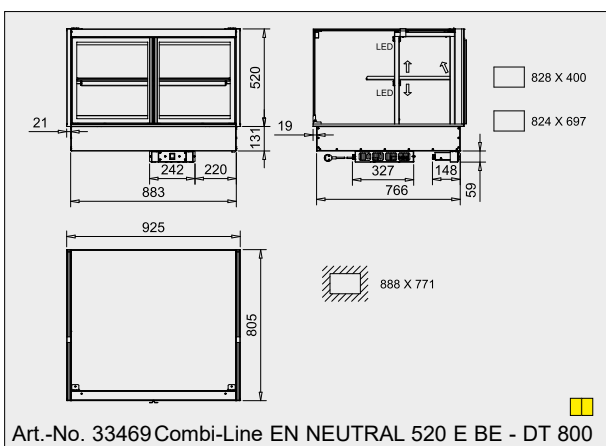

10. Vitrines – Combi-Line

Vitrines non-réfrigérées

10
Vitrines
Combi-Line

Les plans sont réalisés avec des options qui ne sont pas inclus dans la livraison, d'autres plans sont disponibles sur www.wiha-web.com dans la rubrique « Infothèque/espace client ».