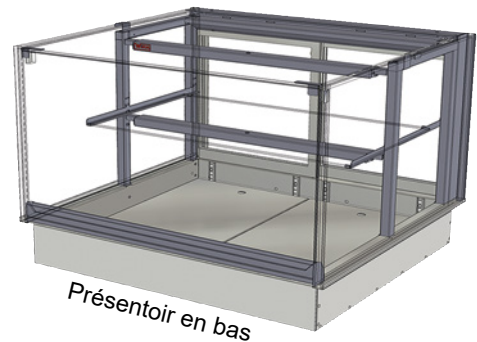

Combi-Line EN NEUTRAL 520/710 BE

(sans refroidissement)

Nouveau!

- Facile à combiner
- Design très transparent – vue libre sur les marchandises
- Un éclairage de haute qualité souligne la fraîcheur des produits
- Le fond inférieur peut être placé vers le bas, ce qui permet de l'utiliser par exemple comme plateau à petits pains
- Étagères en verre réglables en hauteur et inclinables
- DROP-IN – montage facile par le haut

Combi-Line EN NEUTRAL 520 E BE Version service Hauteur vitrine 520 mm	Côté service porte pivotante ou porte coulissante		Largeur [mm]	Raccordement
Combi-Line EN NEUTRAL 520 E BE - DT 400	33468	525	230V/50W	
Combi-Line EN NEUTRAL 520 E BE - DT 800	33469	925	230V/50W	
Combi-Line EN NEUTRAL 520 E BE - 1200	33470	1325	230V/50W	
Combi-Line EN NEUTRAL 520 E BE - 1600	33471	1725	230V/50W	

Version «DT» avec portes pivotantes côté service au lieu de portes coulissantes.

Combi-Line EN NEUTRAL 710 E BE Version service Hauteur vitrine 710 mm	Côté service porte pivotante ou porte coulissante		Largeur [mm]	Raccordement
Combi-Line EN NEUTRAL 710 E BE - DT 400	33472	525	230V/75W	
Combi-Line EN NEUTRAL 710 E BE - DT 800	33473	925	230V/75W	
Combi-Line EN NEUTRAL 710 E BE - 1200	33474	1325	230V/75W	
Combi-Line EN NEUTRAL 710 E BE - 1600	33475	1725	230V/75W	

Version «DT» avec portes pivotantes côté service au lieu de portes coulissantes.

Accessoires spéciaux

Rail d'étiquettes de prix, étagère intermédiaire 400	Art.-No. 33488
Rail d'étiquettes de prix, étagère intermédiaire 800	33489
Rail d'étiquettes de prix, étagère intermédiaire 1200	33490
Rail d'étiquettes de prix, étagère intermédiaire 1600	33491