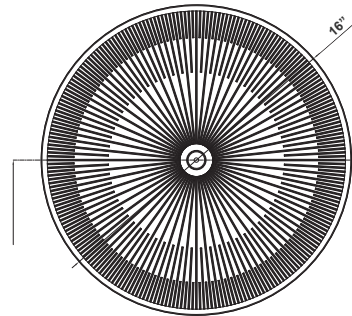

# Dimensions:

**UHXMAX-SMB-A**  
UHXMAX 70-150W & 300-500W  
Surface-Mounting Bracket Black

**UHXMAX-PCR-A-90D**  
UHXMAX 70-150W 900 Pc Reflector

**UHXMAX-PCC-A**  
UHXMAX 70-150W/ Reflector  
Bottom Pc Cover