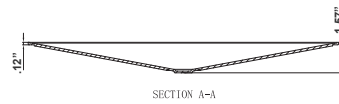

# Dimensions:

**UHXMAX-SMB-A**  
UHXMAX 70-150W & 300-500W  
Surface-Mounting Bracket Black

**UHXMAX-PCR-A-90D**  
UHXMAX 70-150W 900 Pc Reflector

**UHXMAX-PCC-A**  
UHXMAX 70-150W/ Reflector  
Bottom Pc Cover