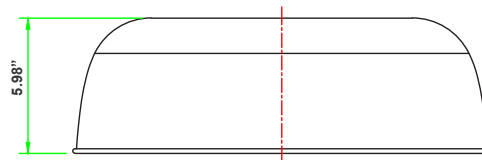

UHXMAX-WG-A
UHXMAX 70-150W Wireguard