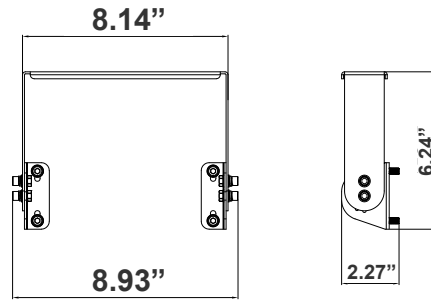

Dimensions: