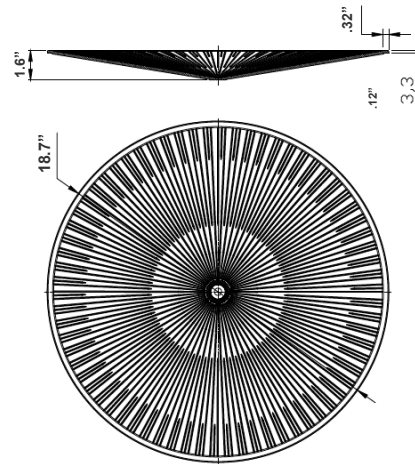

# Dimensions:

**UHXMAX-SMB-B**  
UHXMAX 120-200W Surface-  
Mounting Bracket Black

**UHXMAX-PCR-B-90D**  
UHXMAX 120-200W 900 Pc  
Reflector

**UHXMAX-PCC-B**  
UHXMAX 120-200W Reflector  
Bottom Pc Cover