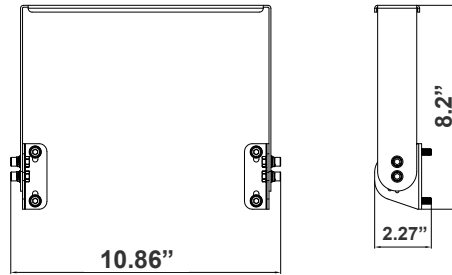

Dimensions: