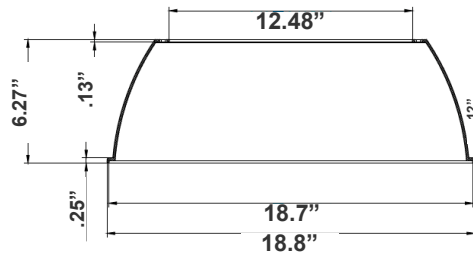

# Dimensions:

**UHXMAX-SMB-B**  
UHXMAX 120-200W Surface-  
Mounting Bracket Black

**UHXMAX-PCR-B-90D**  
UHXMAX 120-200W 900 Pc  
Reflector

**UHXMAX-PCC-B**  
UHXMAX 120-200W Reflector  
Bottom Pc Cover