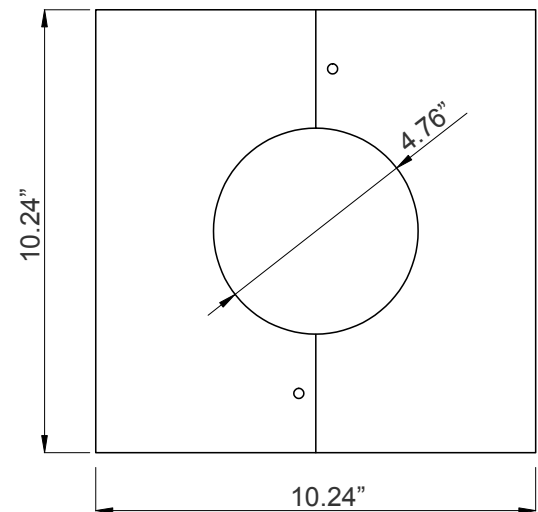

17.72" (H) x 9.84" (W) x 9.84" (D)

POL-D1-BASECVR-BK

10.24" (H) x 10.24" (W) x 5.12" (D)