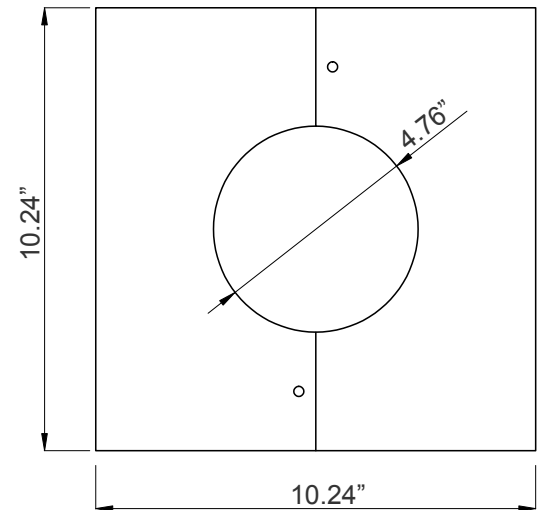

**ACCESSORIES:**

POL-D1-ABK

17.72" (H) x 9.84" (W) x 9.84" (D)

POL-D1-BASECVR-BR

10.24" (H) x 10.24" (W) x 5.12" (D)