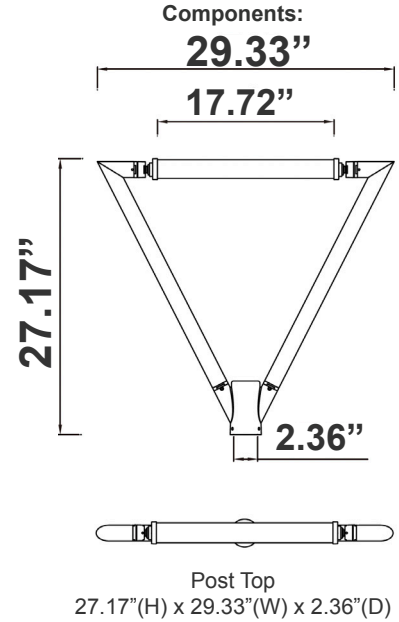

TOL SERIES Outdoor Lighting

TOL-A2-3L-BK
TREE OF LIGHT, A NATURAL DESIGNER LIGHT STRUCTURE FOR OPEN AREAS

Customer Name: _____
Project Name: _____
Note: _____ | Type: _____

Avail Finishes:

The Tree of Light is a stunning outdoor lighting solution that seamlessly blends nature-inspired design with modern functionality. This innovative structure mimics the organic form of a tree, providing ambient illumination for open spaces such as parks, plazas, and garden areas. Crafted with durable materials and energy-efficient LED technology, it offers a harmonious balance of aesthetics and performance, enhancing the atmosphere of any outdoor environment while ensuring long-lasting, sustainable lighting.