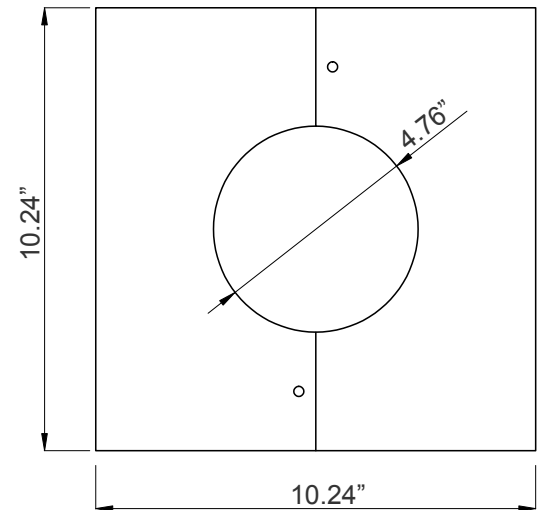

**ACCESSORIES:**

POL-D1-ABK

17.72" (H) x 9.84" (W) x 9.84" (D)

POL-D1-BASECVR-BK

10.24" (H) x 10.24" (W) x 5.12" (D)