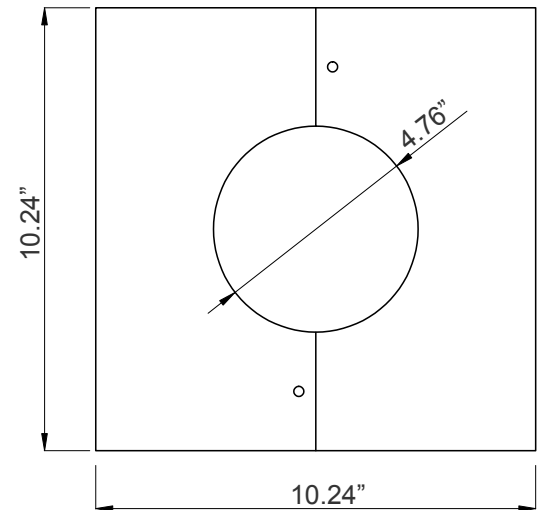

ACCESSORIES:

POL-D1-ABK

17.72" (H) x 9.84" (W) x 9.84" (D)

POL-D1-BASECVR-BR
POL-D1-BASECVR-BK

10.24" (H) x 10.24" (W) x 5.12" (D)