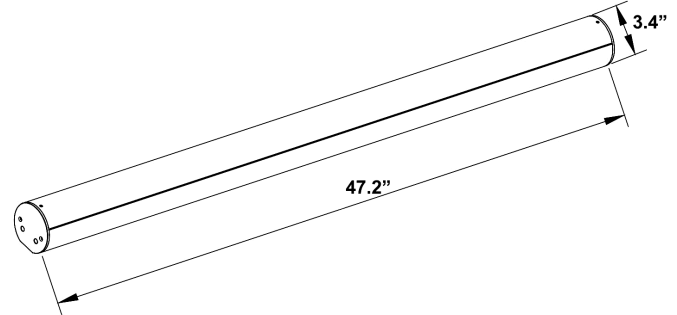

SCLR-4FT-40W-50K-D
SCLR-4FT-40W-40K-D
SCLR-4FT-40W-35K-D

Down Light

DIMENSIONS:

47.2"(L) x 3.4"(W) x 3.4"(H)

MODEL	WATTS	VOLTAGE	LUMENS	COLOR TEMP
SCLR-4FT-40W-50K-D	40W	120~277VAC	4400LM	5000K
SCLR-4FT-40W-40K-D	40W	120~277VAC	4400LM	4000K
SCLR-4FT-40W-35K-D	40W	120~277VAC	4400LM	3500K