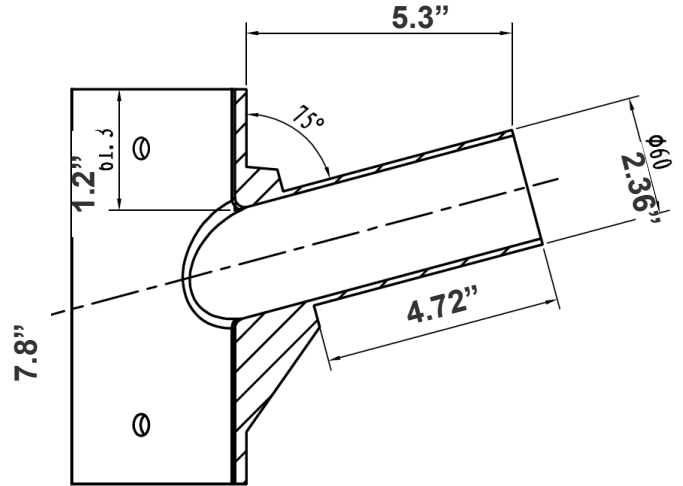

ACC-ACM

Angled Wall Mount Arm, 2-3/8In Dia., Bronze

Customer Name: _____

Project Name: _____

Note: _____

Type: _____

5.3"(L) X 7.8"(H)

ACC-WPM20

30In Flood Light Wall/Pole Mounting Arm

Straight Arm
3.82" (W) x 19.8" (H) x 6.12" (D)

Drawings:

pole bracket
6.3" (W) x 2.36" (H) x 2.36" (D)

Round Pole Bracket
5.11" (W) x 1.96" (H) x 1.268" (D)

Square Pole Bracket
6.3" (W) x 2.36" (H) x 2.36" (D)