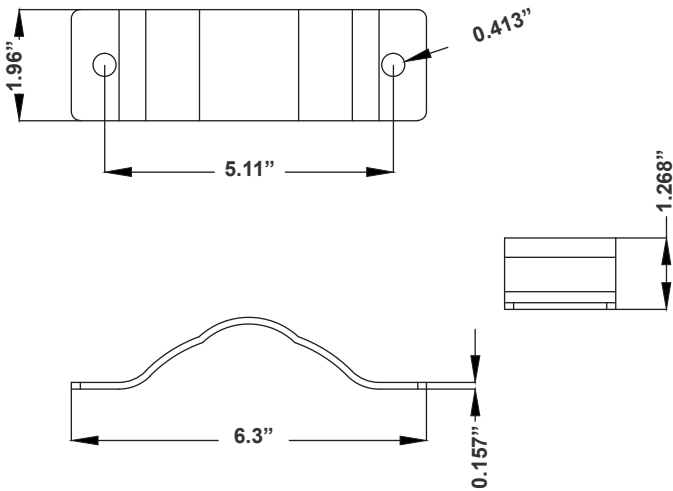

ACC-ACM

Angled Wall Mount Arm, 2-3/8In Dia., Bronze

Customer Name: _____

Project Name: _____

Note: _____

Type: _____

5.3"(L) X 7.8"(H)

ACC-WPM20

30In Flood Light Wall/Pole Mounting Arm

Straight Arm
3.82" (W) x 19.8" (H) x 6.12" (D)

Drawings:

pole bracket
6.3" (W) x 2.36" (H) x 2.36" (D)

Round Pole Bracket
5.11" (W) x 1.96" (H) x 1.268" (D)

Square Pole Bracket
6.3" (W) x 2.36" (H) x 2.36" (D)