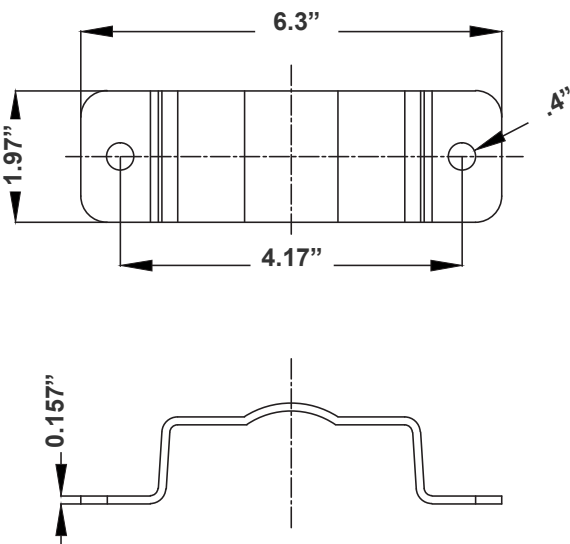

ACC-ACM

Angled Wall Mount Arm, 2-3/8In Dia., Bronze

Customer Name: _____

Project Name: _____

Note: _____

Type: _____

5.3"(L) X 7.8"(H)

ACC-WPM20

30In Flood Light Wall/Pole Mounting Arm

Straight Arm
3.82" (W) x 19.8" (H) x 6.12" (D)

Drawings:

pole bracket
6.3" (W) x 2.36" (H) x 2.36" (D)

Round Pole Bracket
5.11" (W) x 1.96" (H) x 1.268" (D)

Square Pole Bracket
6.3" (W) x 2.36" (H) x 2.36" (D)