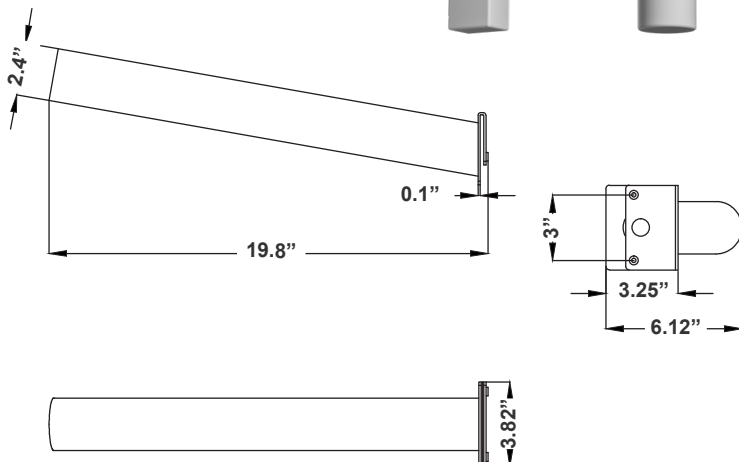

ACC-ACM

Angled Wall Mount Arm, 2-3/8In Dia., Bronze

Customer Name: _____

Project Name: _____

Note: _____

Type: _____

5.3"(L) X 7.8"(H)

ACC-WPM20

30In Flood Light Wall/Pole Mounting Arm

Straight Arm
3.82" (W) x 19.8" (H) x 6.12" (D)

Drawings:

pole bracket
6.3" (W) x 2.36" (H) x 2.36" (D)

Round Pole Bracket
5.11" (W) x 1.96" (H) x 1.268" (D)

Square Pole Bracket
6.3" (W) x 2.36" (H) x 2.36" (D)