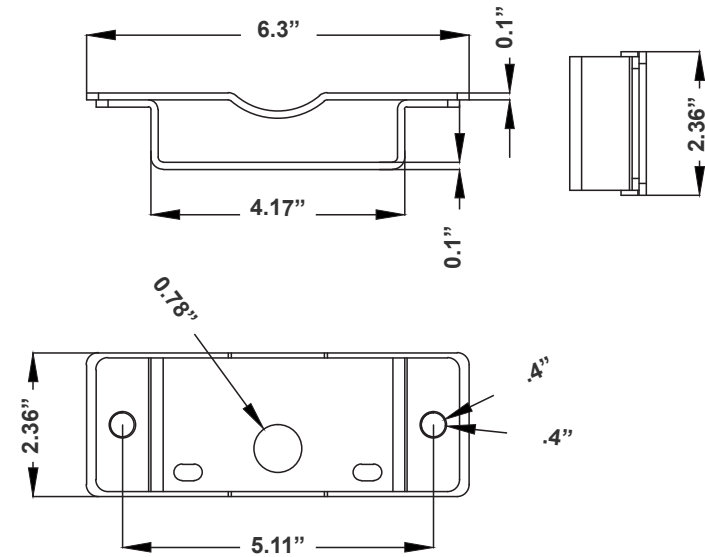

ACC-ACM

Angled Wall Mount Arm, 2-3/8In Dia., Bronze

Customer Name: _____

Project Name: _____

Note: _____

Type: _____

5.3"(L) X 7.8"(H)

ACC-WPM20

30In Flood Light Wall/Pole Mounting Arm

Straight Arm
3.82" (W) x 19.8" (H) x 6.12" (D)

Drawings:

pole bracket
6.3" (W) x 2.36" (H) x 2.36" (D)

Round Pole Bracket
5.11" (W) x 1.96" (H) x 1.268" (D)

Square Pole Bracket
6.3" (W) x 2.36" (H) x 2.36" (D)