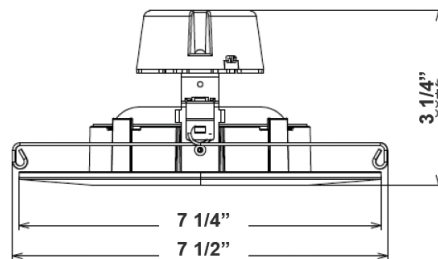

MODEL NO.	Wattage	Voltage	Lumens	Color Temp.
RDPF6-ADJ-MCT5	11W	120V	880LM	2700K/ 3000K/ 3500K/ 4000K/ 5000K

RDP6