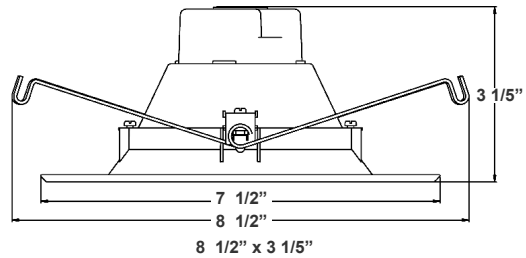

Westgate Compatible Recessed Trims:

RDP6

MODEL NO.	Wattage	Voltage	Lumens	Color Temp.
RDPF6-MCT5	10W	120V	1040LM	2700K/ 3000K/ 3500K/ 4000K/ 5000K
RDPS6-MCT5	10W	120V	1040LM	2700K/ 3000K/ 3500K/ 4000K/ 5000K

RDP6