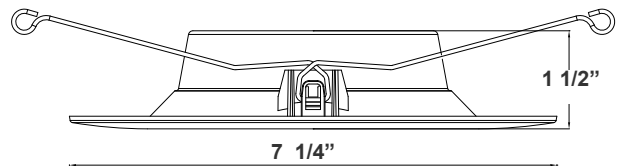

Phone: (877) 805-2252 | Fax: (877) 805-2252  
www.westgatemfg.com |

**Other Views:**

Top View

Bottom View

**Westgate Compatible Recessed Trims:**

RDD6

1 1/2"(H) x 7 1/4"(W)

MODEL NO.	Wattage	Voltage	Lumens	Color Temp.
RDDF6-MCT5	10W	120V	1000LM	2700K/ 3000K/ 3500K/ 4000K/ 5000K
RDDS6-MCT5	10W	120V	1000LM	2700K/ 3000K/ 3500K/ 4000K/ 5000K