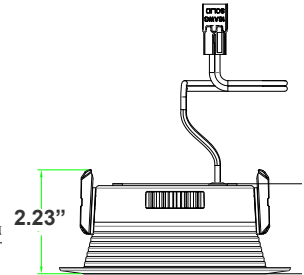

RDMF4

2.23"(H) x 4.96"(D)

MODEL NO.	Wattage	Voltage	Lumens	Color Temp.
RDMF4-MCT5	10W	120V	750LM	2700K/ 3000K/ 3500K/ 4000K/ 5000K
RDMF4-MCT5-ORB	10W	120V	750LM	2700K/ 3000K/ 3500K/ 4000K/ 5000K
RDMF4-MCT5-BK	10W	120V	750LM	2700K/ 3000K/ 3500K/ 4000K/ 5000K