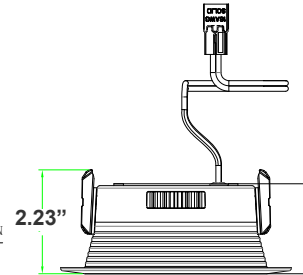

RDMF4

2.23"(H) x 4.96"(D)

MODEL NO.	Wattage	Voltage	Lumens	Color Temp.
RDMF4-MCT5	10W	120V	750LM	2700K/ 3000K/ 3500K/ 4000K/ 5000K
RDMF4-MCT5-ORB	10W	120V	750LM	2700K/ 3000K/ 3500K/ 4000K/ 5000K
RDMF4-MCT5-BK	10W	120V	750LM	2700K/ 3000K/ 3500K/ 4000K/ 5000K