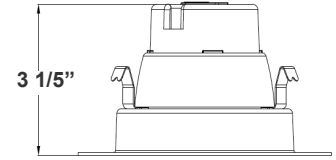

RDL4-WP

5 1/4"(D) x 3 1/5"(H)

MODEL NO.	Wattage	Voltage	Lumens	Color Temp.
RDL4-MCT5-WP	8W	120V	650LM	2700K/ 3000K/ 3500K/ 4000K/ 5000K