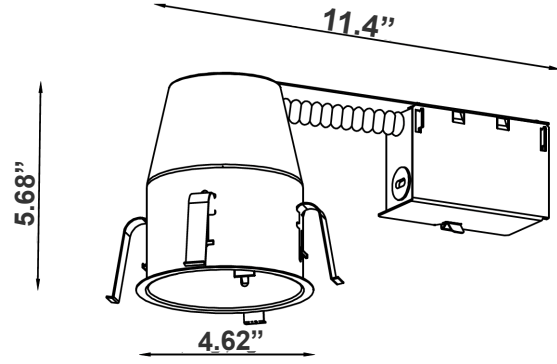

TC-RDPS4

5 2/5"(W) x 3"(H)

MODEL NO.	Wattage	Voltage	Lumens	Color Temp.
TC-RDPS4-10W-RGBW-WIFI	10W	120V	650LM	RGBW

Other Models:

HL4R-ICAT

11.4"(W) x 5.68"(H) x 4.62"(D)

HL4RS-ICAT

11.4"(W) x 4.63"(H) x 3.7"(D)

HL4S-ICAT

14.2"(W) x 4"(H) x 8.3"(D)