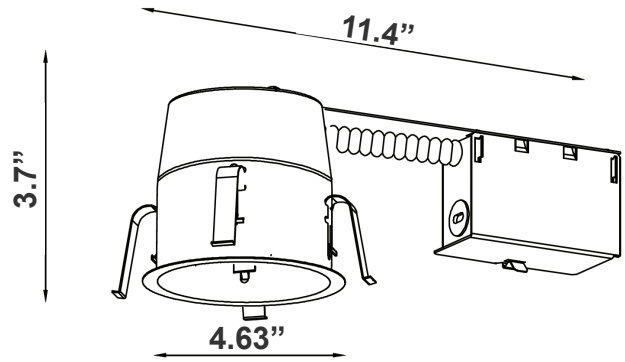

TC-RDPS4

5 2/5"(W) x 3"(H)

MODEL NO.	Wattage	Voltage	Lumens	Color Temp.
TC-RDPS4-10W-RGBW-WIFI	10W	120V	650LM	RGBW

Other Models:

HL4R-ICAT

11.4"(W) x 5.68"(H) x 4.62"(D)

HL4RS-ICAT

11.4"(W) x 4.63"(H) x 3.7"(D)

HL4S-ICAT

14.2"(W) x 4"(H) x 8.3"(D)