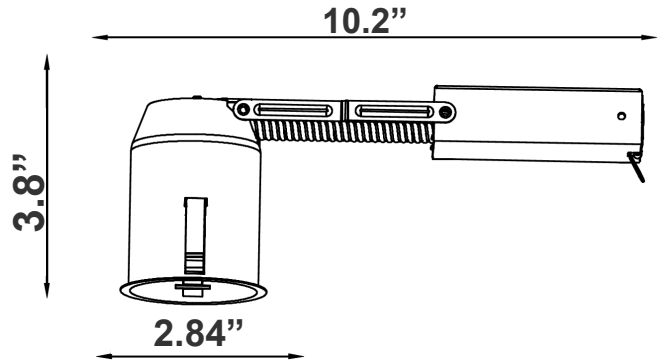

Other Models:
HL2R-ICAT

3.8"(H) x 10.2"(W) x 2.84"(D)