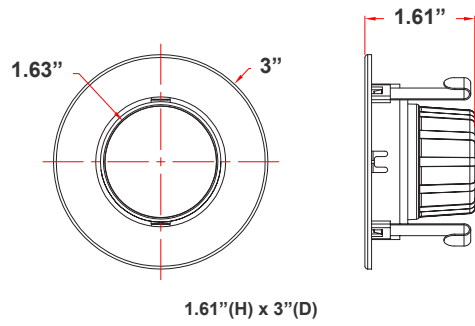

RDPS2-MCT5

1.61"(H) x 3"(D)

MODEL NO.	Wattage	Voltage	Lumens	Color Temp.
RDPS2-ADJ-MCT5	7W	120V	600LM	2700K/ 3000K/ 3500K/ 4000K/ 5000K