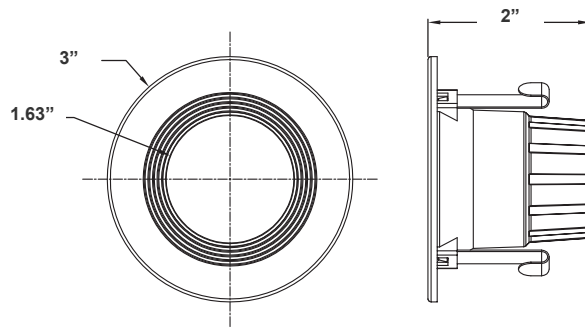

**Other Views:**

Top View

Bottom View

**Westgate Compatible Recessed Trims:**

RDPS2-MCT5

2"(H) x 3"(D)

MODEL NO.	Wattage	Voltage	Lumens	Color Temp.
RDPS2-MCT5	7W	120V	600LM	2700K/ 3000K/ 3500K/ 4000K/ 5000K