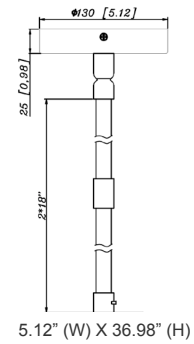

CMC6-MCTP-DD-BK+CMC-SRK-218-5C-BK
CMC6-MCTP-DD-WH+CMC-SRK-218-5C-WH