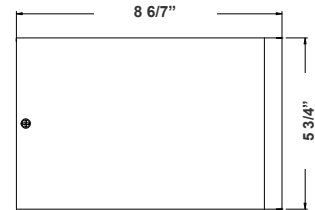

8 6/7"(H) X 5 3/4" (W) X 6" (D)

6" Cylinder, Pendant & Ceiling Cylinder Light, Aluminum  
Cylinder, White Aluminum Housing, Clear Glass Lens