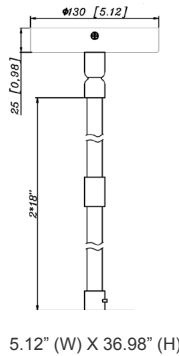

CMC6-MCTP-DD-BK+CMC-SRK-218-5C-BK+CMC6-WPCK-BK
CMC6-MCTP-DD-WH+CMC-SRK-218-5C-WH +CMC6-WPCK-WH