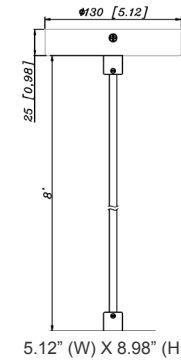

CMC6-MCTP-DD-BK+CMC-CS-8FT-BK+CMC6-TRM-AG
CMC6-MCTP-DD-WH+CMC-CS-8FT-WH+CMC6-TRM-BN