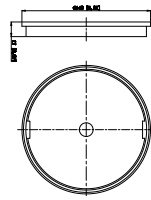

CMC6-MCTP-DD-BK+CMC-SRK-218-5C-BK+CMC6-WPCK-BK
CMC6-MCTP-DD-WH+CMC-SRK-218-5C-WH +CMC6-WPCK-WH