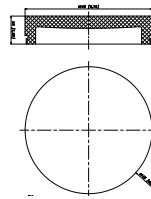

CMC6-MCTP-DD-BK+CMC-CS-8FT-BK+CWMC6-DL32
CMC6-MCTP-DD-WH+CMC-CS-8FT-WH+CWMC6-DL32