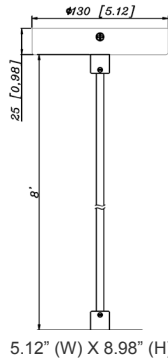

CMC6-MCTP-DD-BK+CMC-CS-8FT-BK+CWMC6-DL32
CMC6-MCTP-DD-WH+CMC-CS-8FT-WH+CWMC6-DL32