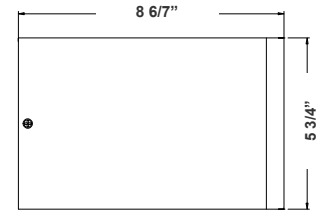

8 6/7"(H) X 5 3/4" (W) X 6" (D)

6" Cylinder, Pendant & Ceiling Cylinder Light, Aluminum  
Cylinder, White Aluminum Housing, Clear Glass Lens