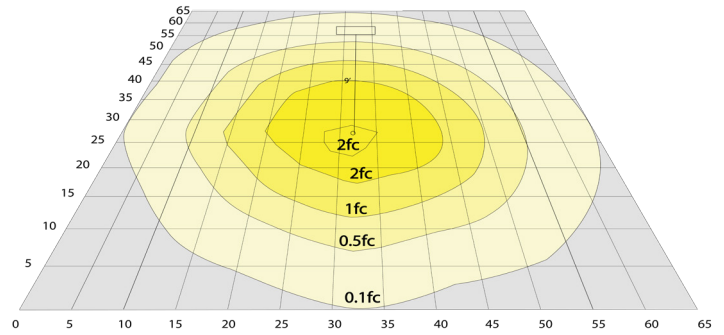

Lighting:

- LED Type: SMD2835
- Total lumens: 5625LM/6975LM
- Color temperature: 3000K/5000K
- Color rendering index: >80
- Beam angle: 360°
- Replacement Range: 70-100MH

Applications:

- LED Corn Lamp suitable for supermarkets, warehouses, garages, home, offices, hotels, hospitals, schools, highbay retrofitting

Other Models:

- | | | |
|--------------------------------------|--|--|
| • 12W 1500LM CL-EHL-12W-30K-E26 | • 18W 2250LM CL-EHL-18W-30K-E26 | • 27W 3375LM CL-EHL-27W-30K-E26 |
| • 12W 1860LM CL-EHL-12W-50K-E26 | • 18W 2610LM CL-EHL-18W-50K-E26 | • 27W 4185LM CL-EHL-27W-50K-E26 |
| • 36W 4500LM CL-EHL-36W-30K-E26 | • 36W 4500LM CL-EHL-36W-30K-E39 | • 54W 6750LM CL-EHL-54W-30K-E39 |
| • 36W 5580LM CL-EHL-36W-50K-E26 | • 36W 5580LM CL-EHL-36W-50K-E39 | • 54W 8370LM CL-EHL-54W-50K-E39 |
| • 75W 9375LM CL-EHL-75W-30K-E39 | • 100W 12500LM CL-EHL-100W-30K-E39 | • 120W 15600LM CL-EHL-120W-30K-E39 |
| • 75W 11625LM CL-EHL-75W-50K-E39 | • 100W 15500LM CL-EHL-100W-50K-E39 | • 120W 17400LM CL-EHL-120W-50K-E39 |

Photometrics: CL-EHL-45W-E39

BUD Rating: B2-U4-G3

45W, 5000K Area 65'x 65' Mounting Height: 9'

Other Views:

Side View

Front View

Performance Table: CL-EHL-45W-E39

MODEL NO.	Wattage	Voltage	Lumens	Color Temp.	BUG Rating	LPW
CL-EHL-45W-30K-E39	45W	120~277V	5625	3000K	B2-U4-G3	125
CL-EHL-45W-50K-E39	45W	120~277V	6975	5000K	B2-U4-G3	155