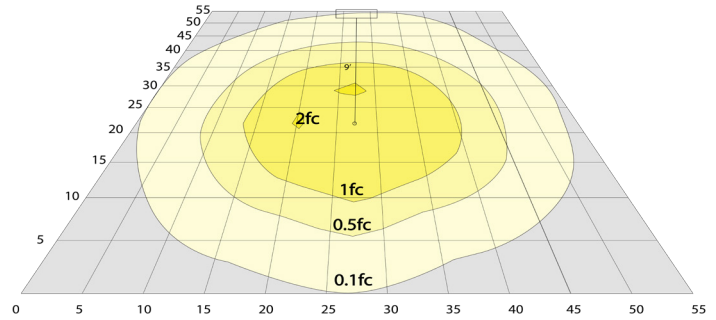

Lighting:

- LED SMD type: Edison 2835
- Total Lumens: 4500LM/5580LM
- Color temperature: 3000K/5000K
- Color Rendering Index: CRI ≥ 80
- Beam angle: 360°
- Replacement Range: 50~100MH

Applications:

- LED Corn Lamp suitable for supermarkets, warehouses, garages, home, offices, hotels, hospitals, schools, highbay retrofitting

Other Models:

- | | | |
|--------------------------------------|--|--|
| • 12W 1500LM CL-EHL-12W-30K-E26 | • 18W 2250LM CL-EHL-18W-30K-E26 | • 27W 3375LM CL-EHL-27W-30K-E26 |
| • 12W 1860LM CL-EHL-12W-50K-E26 | • 18W 2610LM CL-EHL-18W-50K-E26 | • 27W 4185LM CL-EHL-27W-50K-E26 |
| • 36W 4500LM CL-EHL-36W-30K-E39 | • 45W 5625LM CL-EHL-45W-30K-E39 | • 54W 6750LM CL-EHL-54W-30K-E39 |
| • 36W 5580LM CL-EHL-36W-50K-E39 | • 45W 6975LM CL-EHL-45W-50K-E39 | • 54W 8370LM CL-EHL-54W-50K-E39 |
| • 75W 9375LM CL-EHL-75W-30K-E39 | • 100W 12500LM CL-EHL-100W-30K-E39 | • 120W 15600LM CL-EHL-120W-30K-E39 |
| • 75W 11625LM CL-EHL-75W-50K-E39 | • 100W 15500LM CL-EHL-100W-50K-E39 | • 120W 17400LM CL-EHL-120W-50K-E39 |

Photometrics: CL-EHL-36W-E26

BUD Rating: B2-U3-G3

36W, 5000K Area 55'x 55' Mounting Height: 9'

Other Views:

Side View

Front View

Performance Table: CL-EHL-36W-E26

MODEL NO.	Wattage	Voltage	Lumens	Color Temp.	BUG Rating	LPW
CL-EHL-36W-30K-E26	36W	120~277V	4500	3000K	B2-U3-G3	125
CL-EHL-36W-50K-E26	36W	120~277V	5580	5000K	B2-U3-G3	155