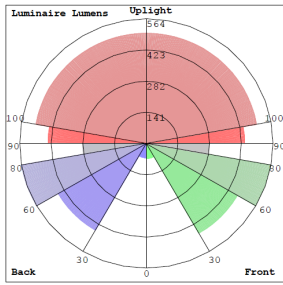

Lighting:

- LED SMD type: Edison 2835
- Total Lumens: 4500LM/5580LM
- Color temperature: 3000K/5000K
- Color Rendering Index: CRI ≥ 80
- Beam angle: 360°
- Replacement Range: 50~100MH

Applications:

- LED Corn Lamp suitable for supermarkets, warehouses, garages, home, offices, hotels, hospitals, schools, highbay retrofitting

Other Models:

- | | | |
|--------------------------------------|--|--|
| • 12W 1500LM CL-EHL-12W-30K-E26 | • 18W 2250LM CL-EHL-18W-30K-E26 | • 27W 3375LM CL-EHL-27W-30K-E26 |
| • 12W 1860LM CL-EHL-12W-50K-E26 | • 18W 2610LM CL-EHL-18W-50K-E26 | • 27W 4185LM CL-EHL-27W-50K-E26 |
| • 36W 4500LM CL-EHL-36W-30K-E39 | • 45W 5625LM CL-EHL-45W-30K-E39 | • 54W 6750LM CL-EHL-54W-30K-E39 |
| • 36W 5580LM CL-EHL-36W-50K-E39 | • 45W 6975LM CL-EHL-45W-50K-E39 | • 54W 8370LM CL-EHL-54W-50K-E39 |
| • 75W 9375LM CL-EHL-75W-30K-E39 | • 100W 12500LM CL-EHL-100W-30K-E39 | • 120W 15600LM CL-EHL-120W-30K-E39 |
| • 75W 11625LM CL-EHL-75W-50K-E39 | • 100W 15500LM CL-EHL-100W-50K-E39 | • 120W 17400LM CL-EHL-120W-50K-E39 |

Photometrics: CL-EHL-36W-E26

BUD Rating: B2-U3-G3

36W, 5000K Area 55'x 55' Mounting Height: 9'

Other Views:

Side View

Front View

Performance Table: CL-EHL-36W-E26

MODEL NO.	Wattage	Voltage	Lumens	Color Temp.	BUG Rating	LPW
CL-EHL-36W-30K-E26	36W	120~277V	4500	3000K	B2-U3-G3	125
CL-EHL-36W-50K-E26	36W	120~277V	5580	5000K	B2-U3-G3	155