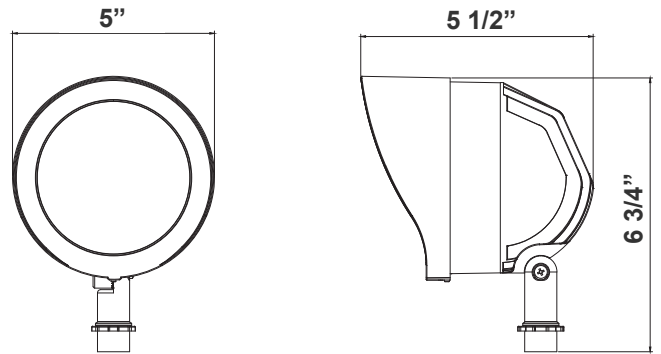

Compatible Models:

GL

6 3/4"(H) x 5"(W) x 5 1/2"(D)

MODEL NO.	Wattage	Voltage	Lumens	Color Temp.	BUG Rating	LPW
GL-12W-BR	12W	120-277V	960LM	3000K	B1-U2-G0	80
				4000K		
GL-24W-BR	24W			5000K	B2-U2-G0	

GL-MCTP