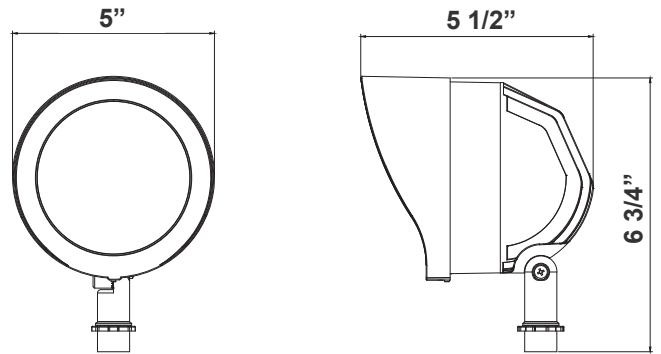

GL-MCTP

6 3/4"(H) x 5"(W) x 5 1/2"(D)

MODEL NO.	Wattage	Voltage	Lumens	Color Temp.	BUG Rating	LPW
GL-MCTP-BK GL-MCTP-BR GL-MCTP-WH	20W	120-277V	1400LM	3000K~5700K	B1-U2-G0	70