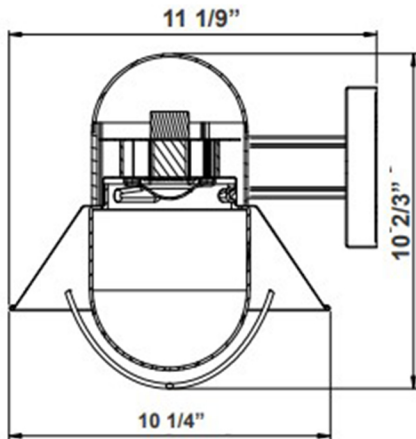

Adjustable X-Gen Seaside Horizontal Arm Light

A.

10 1/4"(W) x 10 2/3"(H) x 11 1/9"(D)

Wattage

20W / 30W / 40W

Voltage Input

120V AC 60Hz

Dimmable