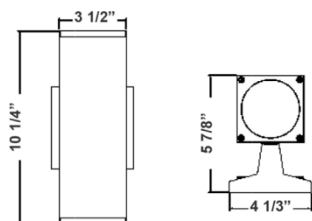

4" LED Square Head Security Lights

10 1/4"(W) x 9 1/2"(H) x 9"(D)

10 1/4"(W) x 9 1/2"(H) x 9"(D)

10 1/4"(W) x 9 1/2"(H) x 9"(D)

Wattage

12W (Down Light) / 24W (Up/Down Light)

Voltage Input

120VAC