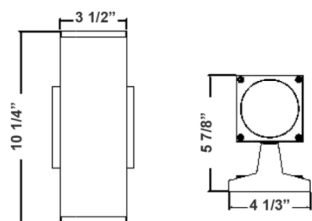

4" LED Square Head Security Lights

10 1/4"(W) x 9 1/2"(H) x 9"(D)

10 1/4"(W) x 9 1/2"(H) x 9"(D)

10 1/4"(W) x 9 1/2"(H) x 9"(D)

Wattage

12W (Down Light) / 24W (Up/Down Light)

Voltage Input

120VAC