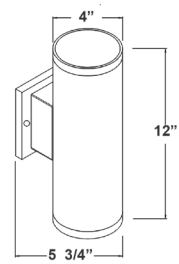

4" LED Square Head Security Lights

10 1/4"(W) x 9 1/2"(H) x 9"(D)

10 1/4"(W) x 9 1/2"(H) x 9"(D)

10 1/4"(W) x 9 1/2"(H) x 9"(D)

Wattage

12W (Down Light) / 24W (Up/Down Light)

Voltage Input

120VAC