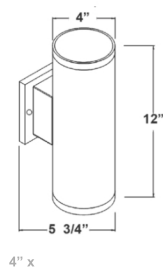

4" LED Square Head Security Lights

10 1/4"(W) x 9 1/2"(H) x 9"(D)

10 1/4"(W) x 9 1/2"(H) x 9"(D)

10 1/4"(W) x 9 1/2"(H) x 9"(D)

Wattage

12W (Down Light) / 24W (Up/Down Light)

Voltage Input

120VAC