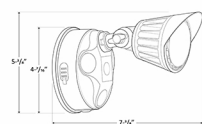

Dimmable LED Flood Lights

A.

10 1/4"(W) x 9 1/2"(H) x 9"(D)

B.

10 1/4"(W) x 9 1/2"(H) x 9"(D)

C.

10 1/4"(W) x 9 1/2"(H) x 9"(D)

D.

10 1/4"(W) x 9 1/2"(H) x 9"(D)

E.

10 1/4"(W) x 9 1/2"(H) x 9"(D)

F.

10 1/4"(W) x 9 1/2"(H) x 9"(D)

Wattage

20W / 30W

Voltage Input