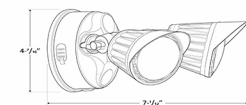

Dimmable LED Flood Lights

A.

10 1/4"(W) x 9 1/2"(H) x 9"(D)

B.

10 1/4"(W) x 9 1/2"(H) x 9"(D)

C.

10 1/4"(W) x 9 1/2"(H) x 9"(D)

D.

10 1/4"(W) x 9 1/2"(H) x 9"(D)

E.

10 1/4"(W) x 9 1/2"(H) x 9"(D)

F.

10 1/4"(W) x 9 1/2"(H) x 9"(D)

Wattage

20W / 30W

Voltage Input