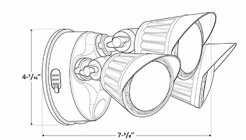

Dimmable LED Flood Lights

A.

10 1/4"(W) x 9 1/2"(H) x 9"(D)

B.

10 1/4"(W) x 9 1/2"(H) x 9"(D)

C.

10 1/4"(W) x 9 1/2"(H) x 9"(D)

D.

10 1/4"(W) x 9 1/2"(H) x 9"(D)

E.

10 1/4"(W) x 9 1/2"(H) x 9"(D)

F.

10 1/4"(W) x 9 1/2"(H) x 9"(D)

Wattage

20W / 30W

Voltage Input