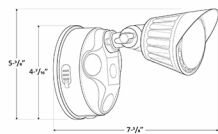

Dimmable LED Flood Lights

A.

10 1/4"(W) x 9 1/2"(H) x 9"(D)

B.

10 1/4"(W) x 9 1/2"(H) x 9"(D)

C.

10 1/4"(W) x 9 1/2"(H) x 9"(D)

D.

10 1/4"(W) x 9 1/2"(H) x 9"(D)

E.

10 1/4"(W) x 9 1/2"(H) x 9"(D)

F.

10 1/4"(W) x 9 1/2"(H) x 9"(D)

Wattage

20W / 30W

Voltage Input