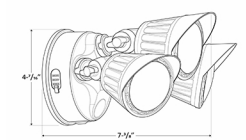

Dimmable LED Flood Lights

A.

10 1/4"(W) x 9 1/2"(H) x 9"(D)

B.

10 1/4"(W) x 9 1/2"(H) x 9"(D)

C.

10 1/4"(W) x 9 1/2"(H) x 9"(D)

D.

10 1/4"(W) x 9 1/2"(H) x 9"(D)

E.

10 1/4"(W) x 9 1/2"(H) x 9"(D)

F.

10 1/4"(W) x 9 1/2"(H) x 9"(D)

Wattage

20W / 30W

Voltage Input