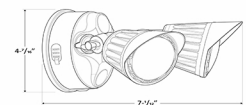

Dimmable LED Flood Lights

A.

10 1/4"(W) x 9 1/2"(H) x 9"(D)

B.

10 1/4"(W) x 9 1/2"(H) x 9"(D)

C.

10 1/4"(W) x 9 1/2"(H) x 9"(D)

D.

10 1/4"(W) x 9 1/2"(H) x 9"(D)

E.

10 1/4"(W) x 9 1/2"(H) x 9"(D)

F.

10 1/4"(W) x 9 1/2"(H) x 9"(D)

Wattage

20W / 30W

Voltage Input