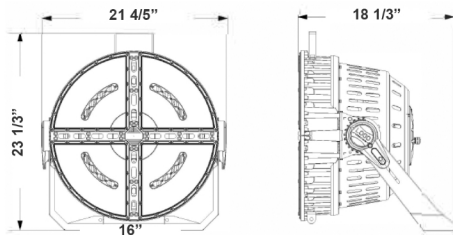

RGB Stadium Lights

A.

20" (H) x 17 8/9" (W) x 16 4/5" (D)

B.

23 1/3" (H) x 21 4/5" (W) x 18 1/3" (D)

Wattage

500W / 600W

Voltage Input